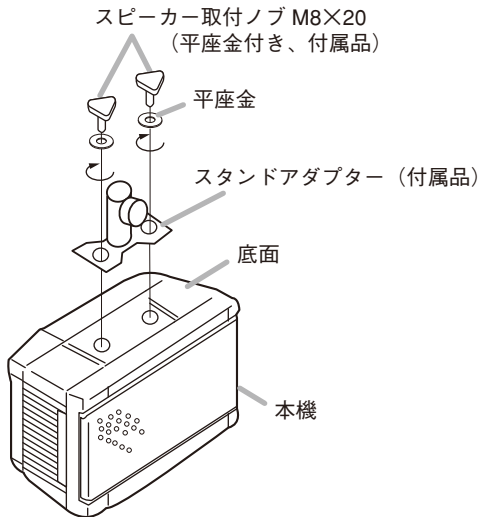

● アンプのスピーカー出力端子 1 つにつきスピーカーを 1 台接続するとき

[アンプ後面]

● アンプのスピーカー出力端子 1 つにつきスピーカーを 2 台接続するとき

[アンプ後面]

● スピーカー側の専用コネクターの使いかた

コネクタを接続するとき	コネクタを外すとき
<p>1 コネクタの突起部と、スピーカーの入力端子の溝を合わせてコネクタを挿入する。</p>  <p>2 カチッと音が鳴るまで時計回りに回す。</p>	<p>1 コネクタのロックレバーを手前にスライドする。</p> <p>2 ロックレバーを押さえたまま、コネクタを反時計回りに回す。</p>  <p>3 コネクタを引き抜く。</p>

スタンドアダプター取付方法

スピーカースタンドを使用する場合は、本機をスピーカースタンドに取り付ける前に、下図のとおりスタンドアダプターを本機に取り付けてください。

別売のスピーカーケース KZ-1200C を使用する場合も、スタンドアダプターを本機に取り付けた後、スピーカーケースに入れてください。

スピーカースタンド取付例

下図は、本機を別売のスピーカースタンド KZ-534 に取り付けた場合の例です。