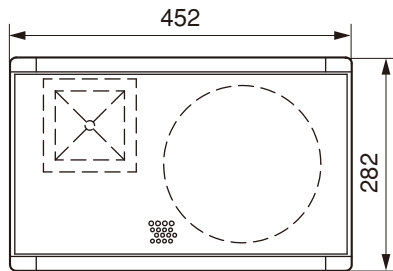

● KZ-1200E

[前面]