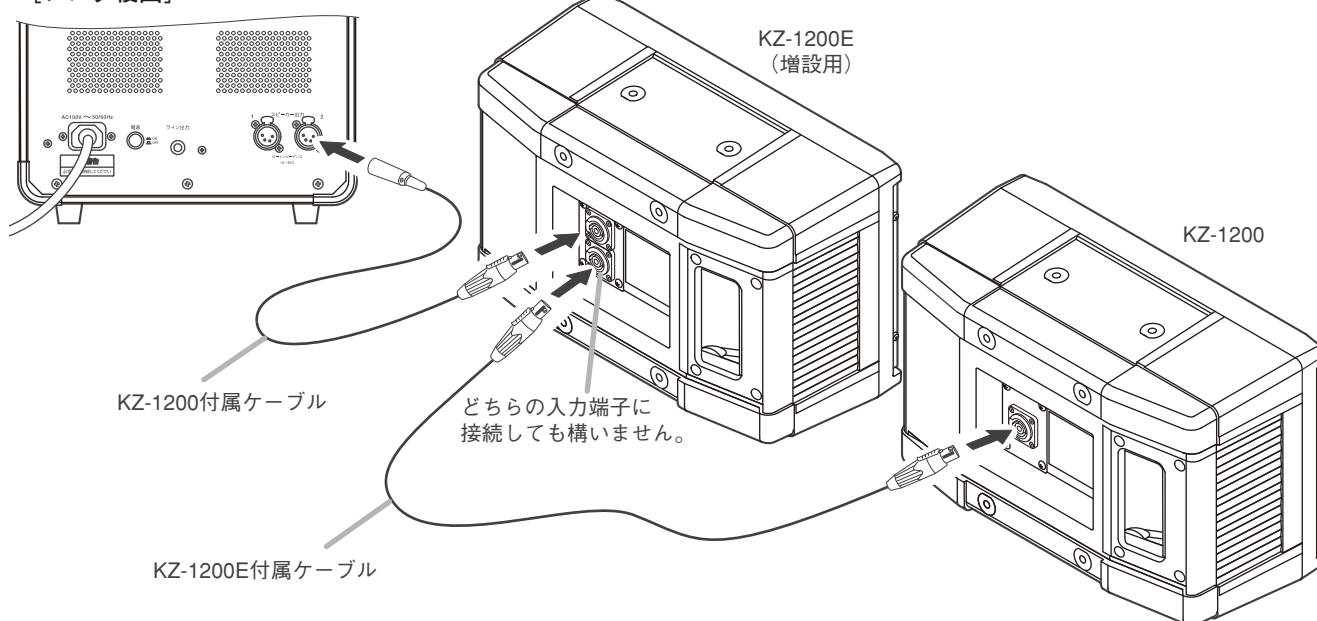

● アンプのスピーカー出力端子 1 つにつきスピーカーを 1 台接続するとき

[アンプ後面]

● アンプのスピーカー出力端子 1 つにつきスピーカーを 2 台接続するとき

[アンプ後面]

● スピーカー側の専用コネクターの使いかた

コネクタを接続するとき	コネクタを外すとき
<p>1 コネクタの突起部と、スピーカーの入力端子の溝を合わせてコネクタを挿入する。</p>  <p>2 カチッと音が鳴るまで時計回りに回す。</p>	<p>1 コネクタのロックレバーを手前にスライドする。</p> <p>2 ロックレバーを押さえたまま、コネクタを反時計回りに回す。</p>  <p>3 コネクタを引き抜く。</p>