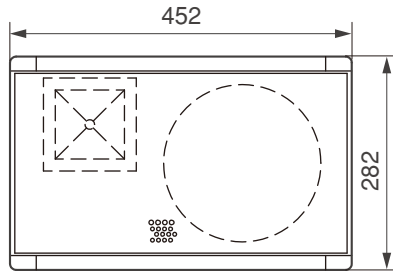

[KZ-1200E]

ピンサインは、下表のとおりです。

ピン番号	スピーカー側
1+	Speaker
1-	
2+	NC
2-	

※ KZ-1200E の2つの端子は、同じピンサインです。また、内部で平行接続されています。

外觀図

● KZ-1200

単位：mm

[前面]