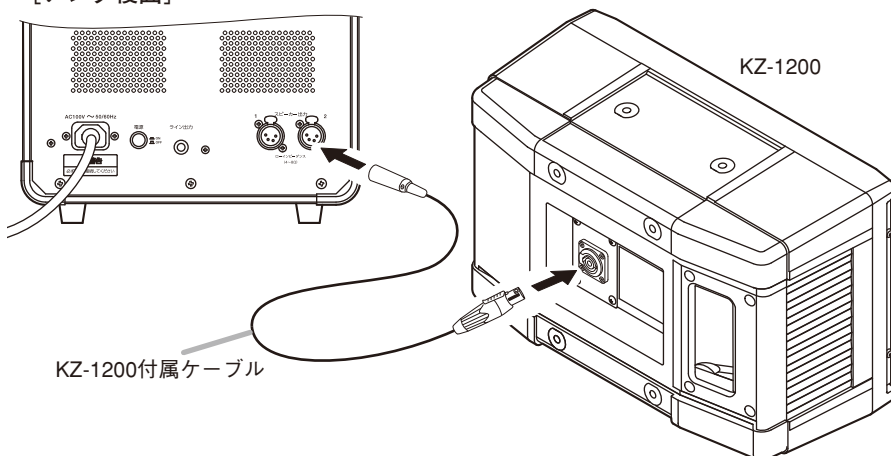

● アンプのスピーカー出力端子 1 つにつきスピーカーを 1 台接続するとき

[アンプ後面]

● アンプのスピーカー出力端子 1 つにつきスピーカーを 2 台接続するとき

[アンプ後面]

● スピーカー側の専用コネクターの使いかた

コネクタを接続するとき	コネクタを外すとき
<p>1 コネクタの突起部と、スピーカーの入力端子の溝を合わせてコネクタを挿入する。</p>  <p>2 カチッと音が鳴るまで時計回りに回す。</p>	<p>1 コネクタのロックレバーを手前にスライドする。</p> <p>2 ロックレバーを押さえたまま、コネクタを反時計回りに回す。</p>  <p>3 コネクタを引き抜く。</p>