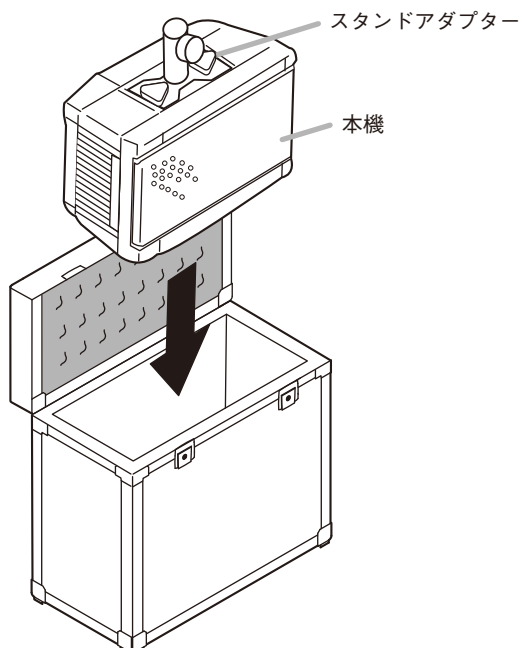

● アンプのスピーカー出力端子 1 つにつきスピーカーを 1 台接続するとき

[アンプ後面]

● アンプのスピーカー出力端子 1 つにつきスピーカーを 2 台接続するとき

[アンプ後面]

● スピーカー側の専用コネクターの使いかた

コネクタを接続するとき	コネクタを外すとき
<p>1 コネクタの突起部と、スピーカーの入力端子の溝を合わせてコネクタを挿入する。</p>  <p>2 カチッと音が鳴るまで時計回りに回す。</p>	<p>1 コネクタのロックレバーを手前にスライドする。</p> <p>2 ロックレバーを押さえたまま、コネクタを反時計回りに回す。</p>  <p>3 コネクタを引き抜く。</p>

スタンドアダプター取付方法

スピーカースタンドを使用する場合は、本機をスピーカースタンドに取り付ける前に、下図のとおりスタンドアダプターを本機に取り付けてください。

別売のスピーカーケース KZ-1200C を使用する場合も、スタンドアダプターを本機に取り付けた後、スピーカーケースに入れてください。

スピーカースタンド取付例

下図は、本機を別売のスピーカースタンド KZ-534 に取り付けた場合の例です。

ケースへの収納方法

別売のスピーカーケース KZ-1200C に収納することができます。

下図のとおり、スタンドアダプターの取付面を上に向けた状態でケースに入れてください。

ご注意

スタンドアダプターを、取り付けた状態で入れてください。取り外すと、出し入れできなくなります。

入力端子

後面の入力端子の仕様は次のとおりです。

[KZ-1200]