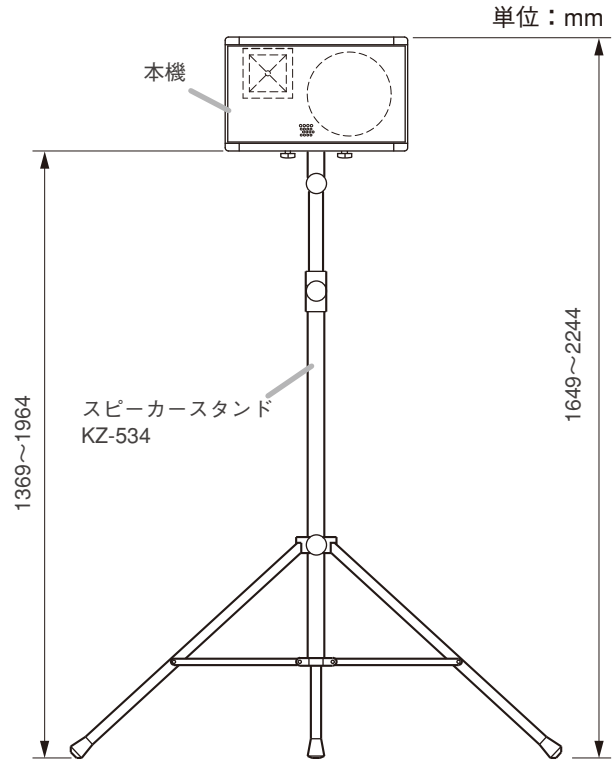

スタンドアダプター取付方法

スピーカースタンドを使用する場合は、本機をスピーカースタンドに取り付ける前に、下図のとおりスタンドアダプターを本機に取り付けてください。

別売のスピーカーケース KZ-1200C を使用する場合も、スタンドアダプターを本機に取り付けた後、スピーカーケースに入れてください。

スピーカースタンド取付例

下図は、本機を別売のスピーカースタンド KZ-534 に取り付けた場合の例です。