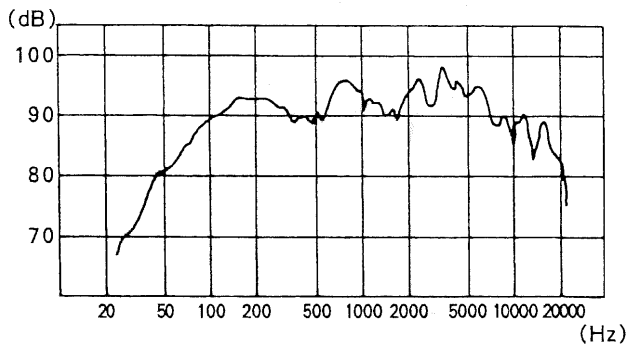

■出力音圧周波数特性図(1W1m)

*本機の仕様は、改良のため予告なく変更することがあります。

TOA

TOA株式会社

TOA・インフォメーション・センター	フリーダイヤル(無料電話) ☎0120-108117
商品や技術など、各種お問合せにお応えします。 業務時間 9:00~17:00(日曜・祝日除く)	〒665 宝塚市高松町2番1号 TEL. 0797-72-7567 FAX. 0797-72-1090

札幌営業所 TEL(011)231-4641代
青森営業所 TEL(0177)23-3751代
盛岡営業所 TEL(0196)54-5211代
仙台営業所 TEL(022)236-6565代
郡山営業所 TEL(0249)23-7744代
水戸営業所 TEL(0292)31-9811代
宇都宮営業所 TEL(0286)62-1431代
高崎営業所 TEL(0273)26-3955代
日野営業所 TEL(0425)84-1711代

長野営業所 TEL(0262)26-3628代
新潟営業所 TEL(025)246-2316代
千葉営業所 TEL(0472)55-6111代
大宮営業所 TEL(048)685-5131代
千代田営業所 TEL(03)814-2711代
横浜営業所 TEL(045)261-2721代
東京電設営業開発室 TEL(03)814-6211代
TEL(03)818-4721代
静岡営業所 TEL(0542)37-8850代

金沢営業所 TEL(0762)33-1951代
岐阜営業所 TEL(0582)76-1401代
名古屋営業所 TEL(052)971-8211代
名古屋電設津営業所 TEL(052)962-5721代
TEL(0592)24-6645代
日本橋営業所 TEL(06)643-1090代
京都営業所 TEL(075)801-7328代
神戸営業所 TEL(078)577-4326代
堺営業所 TEL(0722)21-6665代

大阪電設大阪特販営業所 TEL(06)358-1141代
TEL(06)358-1147代
岡山営業所 TEL(0862)41-8029代
広島営業所 TEL(082)291-3988代
高松営業所 TEL(0878)51-3166代
松山営業所 TEL(0899)31-1586代
北九州営業所 TEL(093)581-4722代
福岡営業所 TEL(092)431-0061代
熊本営業所 TEL(096)384-1612代

鹿児島営業所 TEL(0992)56-5245代
那覇営業所 TEL(0988)66-5598代
プロサウンド TEL(03)815-8731代
東京営業所
プロサウンド TEL(078)303-5631代
大阪営業所