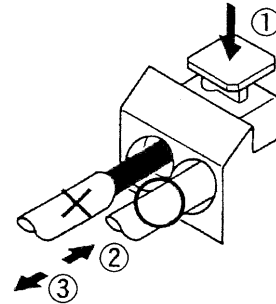

■取付図

■端子への接続、はずしかた

- 適用電線(600Vビニル絶縁電線IV, HIV)
単線(銅線): $\phi 0.8 \sim \phi 1.6\text{mm}$
IVより線(7芯銅線): $0.75 \sim 2\text{mm}^2$
- 適用電線以外は使用できません。

- 端子は送り端子付きです。
- 接続のしかた: ①当たりまで押し込みながら
②穴の奥まで確実に差込みます。
- はずしかた: ①当たりまで押し込みながら
③電線を引き抜きます。

■配線

■仕様

内蔵スピーカー	20cmコアキシャル 2ウェイダイナミック	
定格入力	15W	
公称インピーダンス	100Vライン	
	670 Ω	15 W
	1 k Ω	10 W
	2 k Ω	5 W
出荷時接続端子	670 Ω (15W)	
使用温度範囲	-20 $^{\circ}\text{C} \sim +55^{\circ}\text{C}$	
仕上	枠: ホーニングアルマイト ジャージネット: グレー(PC-211), オフホワイト(PC-211W) アルミパンチングネット: アルマイトサーキュラ(PC-212)	
寸法	$\phi 280 \times 197$ (D) mm	
重量	2.3 kg	