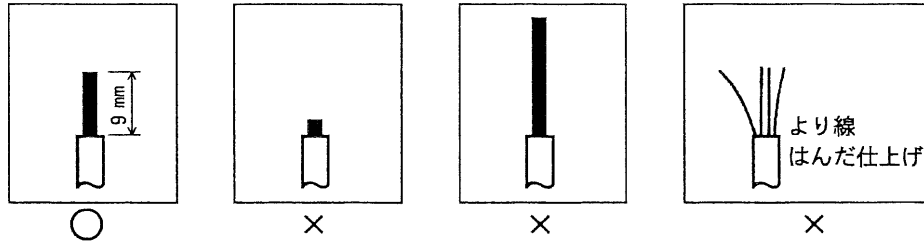

天井埋込型スピーカ

PC-211
PC-211W
PC-212

*Please see the reverse side for English manual.

20cmコアキシャル2ウェイダイナミックスピーカユニットを使用し、良音質でしかも取付けが容易な天井埋込型スピーカです。

■取付上のご注意

- 吊下げバネをケースに取付けるとき、ガイドへ確実に入れてください。
取付けが不十分な場合、手に当たったり、スピーカ本体が脱落することがあります。
- 天井がスピーカの重量に耐えられない場合は、ケースをボルトで吊下げてください。
- 入力15W(670Ω)以外でご使用の場合は、トランスに接続されている黒色コードを差換えてください。(詳しくはケース内の説明をご覧ください)
- 330Ωは100Vラインで使用できません。
- より線をはんだ仕上げして使用しないでください。接触不良となり発熱の原因となります。
- 接続した電線を引っばらないでください。芯線、端子の接触部を傷つけ故障の原因となります。

■取付図

■端子への接続、はずしかた

- 適用電線(600Vビニル絶縁電線IV, HIV)
単線(銅線): $\phi 0.8 \sim \phi 1.6\text{mm}$
IVより線(7芯銅線): $0.75 \sim 2\text{mm}^2$
- 適用電線以外は使用できません。

- 端子は送り端子付きです。
- 接続のしかた: ①当たりまで押し込みながら
②穴の奥まで確実に差込みます。
- はずしかた: ①当たりまで押し込みながら
③電線を引き抜きます。