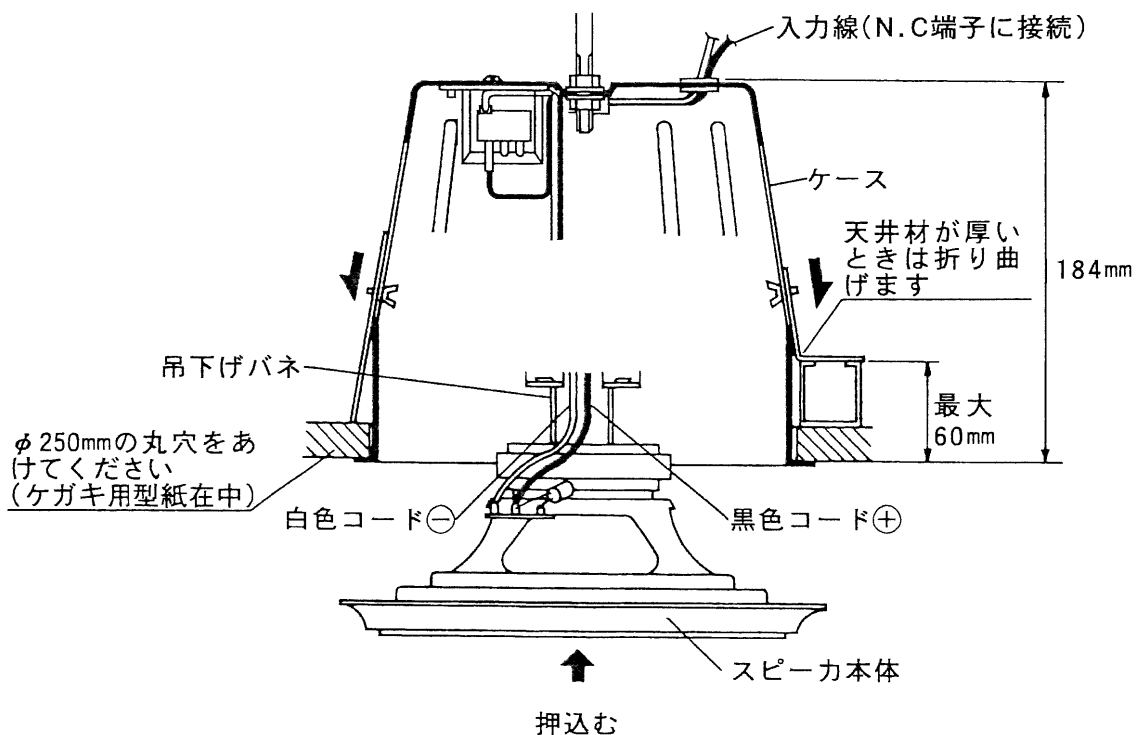

天井埋込型スピーカ

PC-211
PC-211W
PC-212

*Please see the reverse side for English manual.

20cmコアキシャル2ウェイダイナミックスピーカユニットを使用し、良音質でしかも取付けが容易な天井埋込型スピーカです。

■取付上のご注意

- 吊下げバネをケースに取付けるとき、ガイドへ確実に入れてください。
取付けが不十分な場合、手に当たったり、スピーカ本体が脱落することがあります。
- 天井がスピーカの重量に耐えられない場合は、ケースをボルトで吊下げてください。
- 入力15W(670Ω)以外でご使用の場合は、トランスに接続されている黒色コードを差換えてください。(詳しくはケース内の説明をご覧ください)
- 330Ωは100Vラインで使用できません。
- より線をはんだ仕上げして使用しないでください。接触不良となり発熱の原因となります。
- 接続した電線を引っばらないでください。芯線、端子の接触部を傷つけ故障の原因となります。

■取付図

■端子への接続、はずしかた

- 適用電線(600Vビニル絶縁電線IV, HIV)
単線(銅線): $\phi 0.8 \sim \phi 1.6\text{mm}$
IVより線(7芯銅線): $0.75 \sim 2\text{mm}^2$
- 適用電線以外は使用できません。

- 端子は送り端子付きです。
- 接続のしかた: ①当たりまで押し込みながら
②穴の奥まで確実に差込みます。
- はずしかた: ①当たりまで押し込みながら
③電線を引き抜きます。

■配線

■仕様

内蔵スピーカー	20cmコアキシャル 2ウェイダイナミック	
定格入力	15W	
公称インピーダンス	100Vライン	
	670 Ω	15 W
	1 k Ω	10 W
	2 k Ω	5 W
出荷時接続端子	670 Ω (15W)	
使用温度範囲	-20 $^{\circ}\text{C} \sim +55^{\circ}\text{C}$	
仕上	枠: ホーニングアルマイト ジャージネット: グレー(PC-211), オフホワイト(PC-211W) アルミパンチングネット: アルマイトサーキュラ(PC-212)	
寸法	$\phi 280 \times 197$ (D) mm	
重量	2.3 kg	