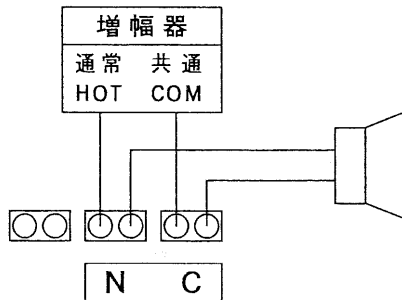

■取付図

■端子への接続、はずしかた

- 適用電線(600Vビニル絶縁電線IV, HIV)
単線(銅線): $\phi 0.8 \sim \phi 1.6\text{mm}$
IVより線(7芯銅線): $0.75 \sim 2\text{mm}^2$
- 適用電線以外は使用できません。

- 端子は送り端子付きです。
- 接続のしかた: ①当たりまで押し込みながら
②穴の奥まで確実に差込みます。
- はずしかた: ①当たりまで押し込みながら
③電線を引き抜きます。

■配線

■仕様

内蔵スピーカー	20cmコアキシャル 2ウェイダイナミック	
定格入力	15W	
公称インピーダンス	100Vライン	
	670 Ω	15 W
	1 k Ω	10 W
	2 k Ω	5 W
出荷時接続端子	670 Ω (15W)	
使用温度範囲	-20 $^{\circ}\text{C} \sim +55^{\circ}\text{C}$	
仕上	枠: ホーニングアルマイト ジャージネット: グレー(PC-211), オフホワイト(PC-211W) アルミパンチングネット: アルマイトサーキュラ(PC-212)	
寸法	$\phi 280 \times 197$ (D) mm	
重量	2.3 kg	