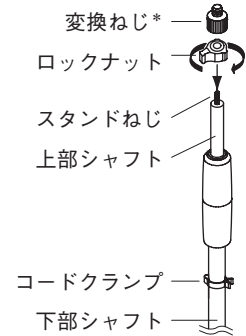

バランスがくずれて倒れたり、落下して、けがの原因となることがあります。
取り付けることができるマイクロホンの質量は2 kg 以下です。

禁止

■ 使用上のご注意

- 上部シャフトを持たないで、下部シャフトを持って運んでください。歪んだりして、スムーズに高低の調節ができなくなります。
- グリップを回さないでください。グリップは回らない構造になっていますので、無理に回さないでください。上部シャフトを固定できなくなります。

各部の名称

組み立てかた

1. 下部シャフトの突起部をベースのみぞにあわせて差し込みます。次にベースの底面からTボルトで締め付けます。

2. スタンドねじにロックナットをかるく締め付けてください。その上からマイクホルダ (別売品) を取り付けます。(このときロックナットを左方向に回すとより固くマイクホルダを固定することができます。)

* マイクホルダがスタンドねじに合わないときに使用してください。

高さの調節

上部シャフトを引き上げるか、または押し下げるだけで調節できます。

3. コードクランプにマイクコードを通し、下部シャフトに取り付けます。

この部分を指ではさみ、矢印の方向に力を入れてロックします。

この部分を指で矢印の方向にねじると外れます。

仕様

ベース径	φ360 mm	スタンド高さ	最高：約1515 mm 最低：約908 mm
パイプ径	上部シャフト：φ15.9 mm 下部シャフト：φ22.2 mm	質量	3.8 kg
スタンドねじ	W3/8	仕上げ	シャフト部：クロム光沢めっき仕上げ ベース部：黒色半艶塗装
変換ねじ	U5/16		