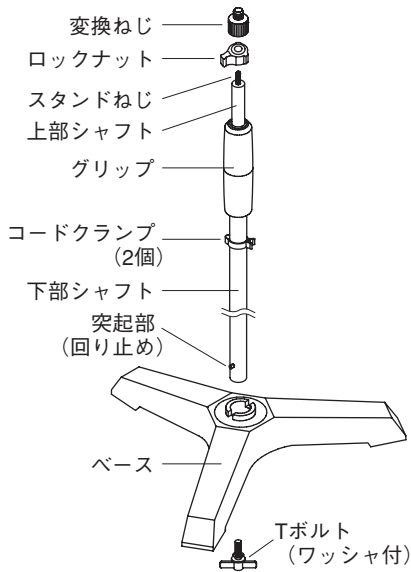

バランスがくずれて倒れたり、落下して、けがの原因となることがあります。
取り付けることができるマイクロホンの質量は2 kg 以下です。

禁止

■ 使用上のご注意

- 上部シャフトを持たないで、下部シャフトを持って運んでください。歪んだりして、スムーズに高低の調節ができなくなります。
- グリップを回さないでください。グリップは回らない構造になっていますので、無理に回さないでください。上部シャフトを固定できなくなります。

各部の名称

組み立てかた

1. 下部シャフトの突起部をベースのみぞにあわせて差し込みます。次にベースの底面からTボルトで締め付けます。

2. スタンドねじにロックナットをかるく締め付けてください。その上からマイクホルダ (別売品) を取り付けます。(このときロックナットを左方向に回すとより固くマイクホルダを固定することができます。)

* マイクホルダがスタンドねじに合わないときに使用してください。

高さの調節

上部シャフトを引き上げるか、または押し下げるだけで調節できます。

3. コードクランプにマイクコードを通し、下部シャフトに取り付けます。

この部分を指ではさみ、矢印の方向に力を入れてロックします。

この部分を指で矢印の方向にねじると外れます。

仕様

ベース径	φ360 mm	スタンド高さ	最高：約1515 mm 最低：約908 mm
パイプ径	上部シャフト：φ15.9 mm 下部シャフト：φ22.2 mm	質量	3.8 kg
スタンドねじ	W3/8	仕上げ	シャフト部：クロム光沢めっき仕上げ ベース部：黒色半艶塗装
変換ねじ	U5/16		