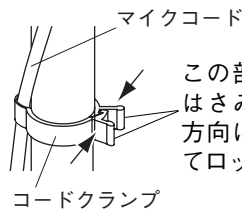

バランスがくずれて倒れたり、落下して、けがの原因となることがあります。
取り付けることができるマイクロホンの質量は2 kg 以下です。

禁止

■ 使用上のご注意

- 上部シャフトを持たないで、下部シャフトを持って運んでください。歪んだりして、スムーズに高低の調節ができなくなります。
- グリップを回さないでください。グリップは回らない構造になっていますので、無理に回さないでください。上部シャフトを固定できなくなります。

各部の名称

組み立てかた

1. 下部シャフトの突起部をベースのみぞにあわせて差し込みます。次にベースの底面からTボルトで締め付けます。

2. スタンドねじにロックナットをかるく締め付けてください。その上からマイクホルダ (別売品) を取り付けます。(このときロックナットを左方向に回すとより固くマイクホルダを固定することができます。)

* マイクホルダがスタンドねじに合わないときに使用してください。

高さの調節

上部シャフトを引き上げるか、または押し下げるだけで調節できます。

3. コードクランプにマイクコードを通し、下部シャフトに取り付けます。

この部分を指ではさみ、矢印の方向に力を入れてロックします。

この部分を指で矢印の方向にねじると外れます。

仕様

ベース径	φ360 mm	スタンド高さ	最高：約1515 mm 最低：約908 mm
パイプ径	上部シャフト：φ15.9 mm 下部シャフト：φ22.2 mm	質量	3.8 kg
スタンドねじ	W3/8	仕上げ	シャフト部：クロム光沢めっき仕上げ ベース部：黒色半艶塗装
変換ねじ	U5/16		