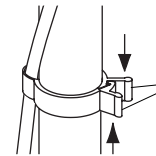

各部の名称

組み立てかた

1. 下部シャフトの突起部をベースのみぞにあわせて差し込みます。次にベースの底面からTボルトで締め付けます。

2. スタンドねじにロックナットをかるく締め付けてください。その上からマイクホルダ (別売品) を取り付けます。(このときロックナットを左方向に回すとより固くマイクホルダを固定することができます。)

* マイクホルダがスタンドねじに合わないときに使用してください。

高さの調節

上部シャフトを引き上げるか、または押し下げるだけで調節できます。

3. コードクランプにマイクコードを通し、下部シャフトに取り付けます。

この部分を指ではさみ、矢印の方向に力を入れてロックします。

この部分を指で矢印の方向にねじると外れます。

仕様

ベース径	φ360 mm	スタンド高さ	最高：約1515 mm 最低：約908 mm
パイプ径	上部シャフト：φ15.9 mm 下部シャフト：φ22.2 mm	質量	3.8 kg
スタンドねじ	W3/8	仕上げ	シャフト部：クロム光沢めっき仕上げ ベース部：黒色半艶塗装
変換ねじ	U5/16		