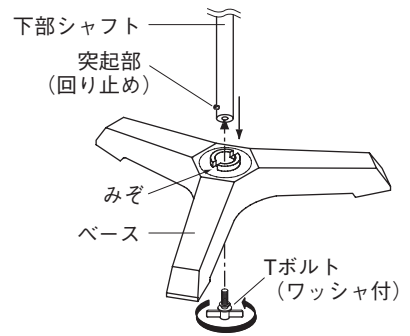

バランスがくずれて倒れたり、落下して、けがの原因となることがあります。
取り付けることができるマイクロホンの質量は2 kg 以下です。

禁止

■ 使用上のご注意

- 上部シャフトを持たないで、下部シャフトを持って運んでください。歪んだりして、スムーズに高低の調節ができなくなります。
- グリップを回さないでください。グリップは回らない構造になっていますので、無理に回さないでください。上部シャフトを固定できなくなります。

各部の名称

組み立てかた

1. 下部シャフトの突起部をベースのみぞにあわせて差し込みます。次にベースの底面からTボルトで締め付けます。

2. スタンドねじにロックナットをかるく締め付けてください。その上からマイクホルダ (別売品) を取り付けます。(このときロックナットを左方向に回すとより固くマイクホルダを固定することができます。)

* マイクホルダがスタンドねじに合わないときに使用してください。

高さの調節

上部シャフトを引き上げるか、または押し下げるだけで調節できます。

3. コードクランプにマイクコードを通し、下部シャフトに取り付けます。

この部分を指ではさみ、矢印の方向に力を入れてロックします。

この部分を指で矢印の方向にねじると外れます。

仕様

ベース径	φ360 mm	スタンド高さ	最高：約1515 mm 最低：約908 mm
パイプ径	上部シャフト：φ15.9 mm 下部シャフト：φ22.2 mm	質量	3.8 kg
スタンドねじ	W3/8	仕上げ	シャフト部：クロム光沢めっき仕上げ ベース部：黒色半艶塗装
変換ねじ	U5/16		