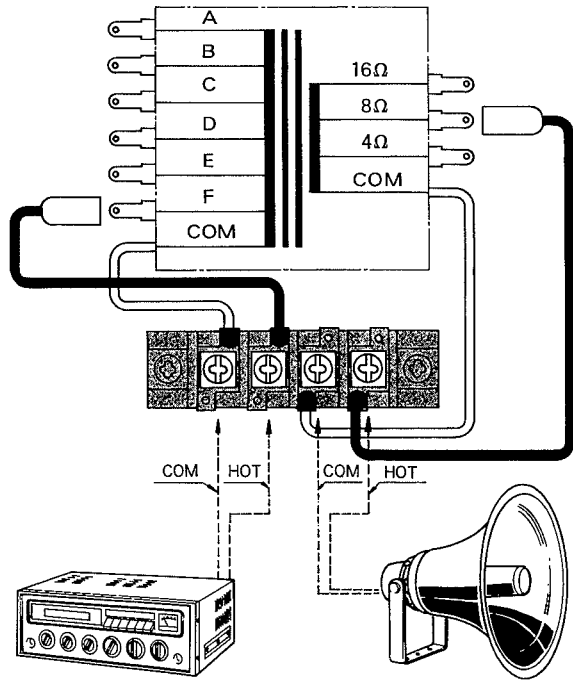

TOA

MATCHING TRANSFORMER

TM-30T TM-60T

	TM-30T		TM-60T	
A	7 W	1400 Ω	35 W	290 Ω
B	10 W	1000 Ω	40 W	250 Ω
C	15 W	670 Ω	45 W	220 Ω
D	20 W	500 Ω	50 W	200 Ω
E	25 W	400 Ω	55 W	180 Ω
F	30 W	330 Ω	60 W	170 Ω

TOA ELECTRIC CO., LTD.
 KOBE, JAPAN