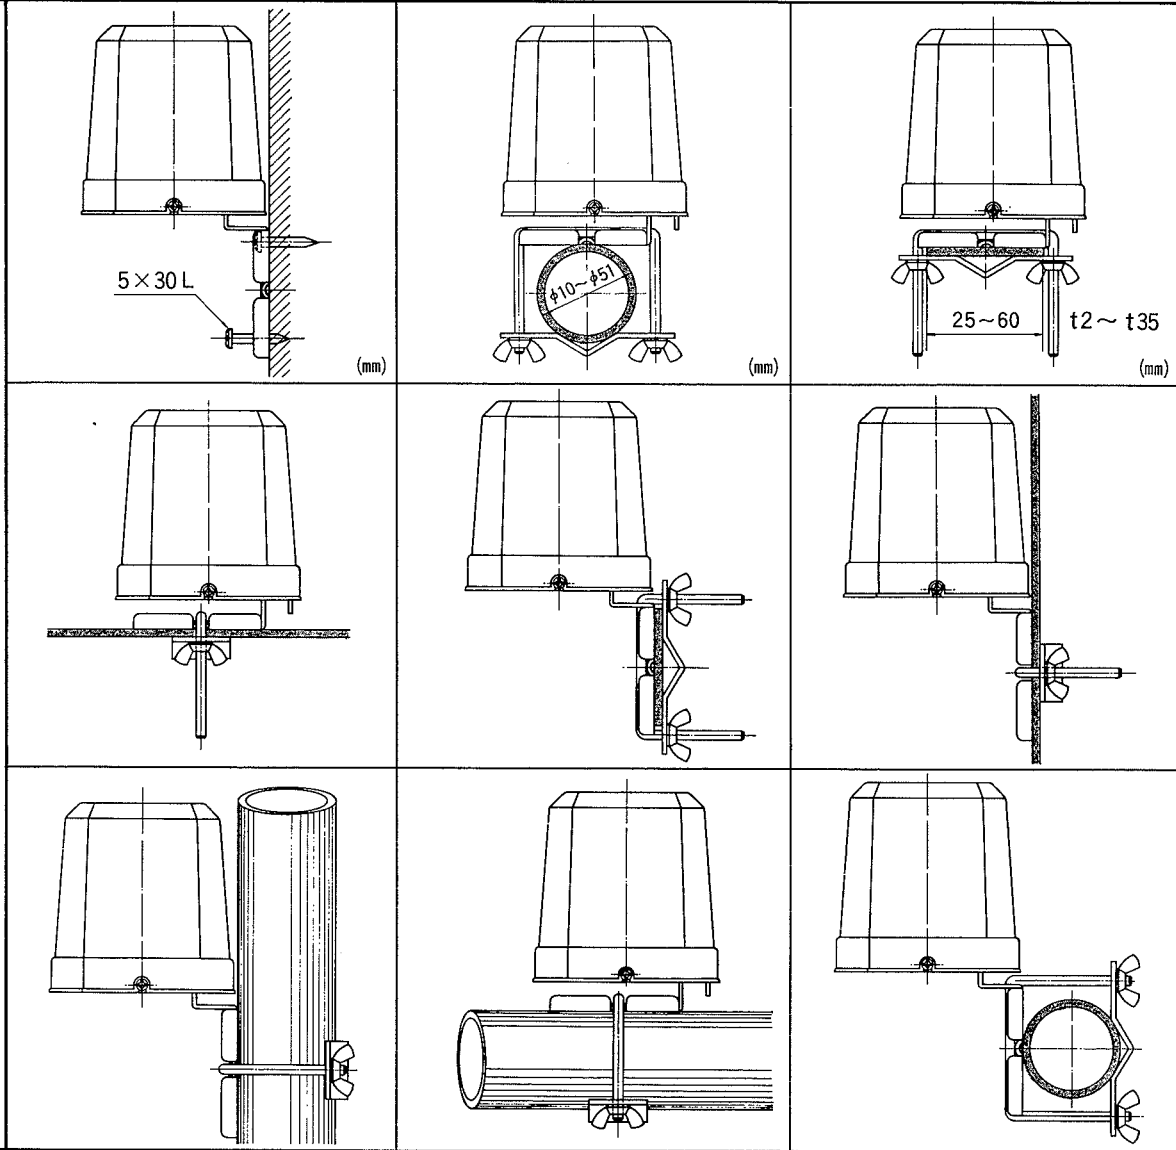

TOA

MATCHING TRANSFORMER

TM-30T TM-60T

	TM-30T		TM-60T	
A	7 W	1400 Ω	35 W	290 Ω
B	10 W	1000 Ω	40 W	250 Ω
C	15 W	670 Ω	45 W	220 Ω
D	20 W	500 Ω	50 W	200 Ω
E	25 W	400 Ω	55 W	180 Ω
F	30 W	330 Ω	60 W	170 Ω

TOA ELECTRIC CO., LTD.
 KOBE, JAPAN