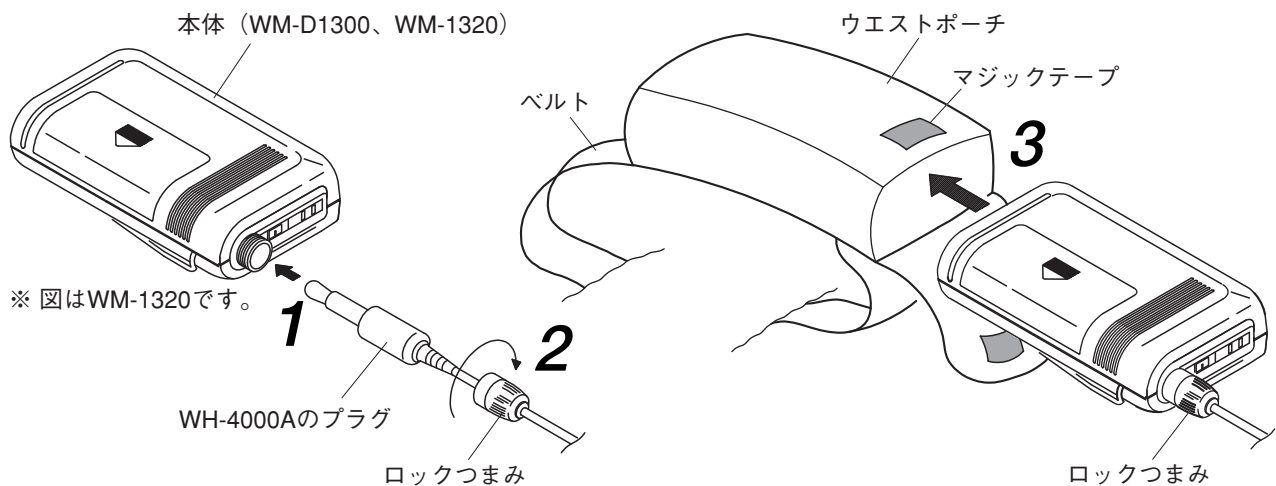

このたびは、TOA ウエストポーチをお買い上げいただき、まことにありがとうございます。正しくご使用いただくために、必ずこの取扱説明書をお読みにになり、末長くご愛用くださいますようお願い申し上げます。

■ 概要

WH-4000PJは、ヘッドセットマイクWH-4000Aを使用するときに、本体のデジタルワイヤレスマイク タイピン型WM-D1300、ワイヤレスマイク タイピン型WM-1320を収納するためのウエストポーチです。

■ 使いかた

- 1 WH-4000A（ヘッドセットマイク）のプラグを、本体（WM-D1300、WM-1320）のジャックに差し込む。
- 2 プラグが外れないように、ロックつまみを締め付けて固定する。
- 3 ウエストポーチに本体を入れ、ウエストポーチのふたをしめて、腰に取り付ける。
ウエストポーチのふたは、マジックテープで止められます。

■ 仕様

素 材	伸縮性ゴム
ベルトの長さ	80 cm（最大伸長時 130 cm）
色	黒