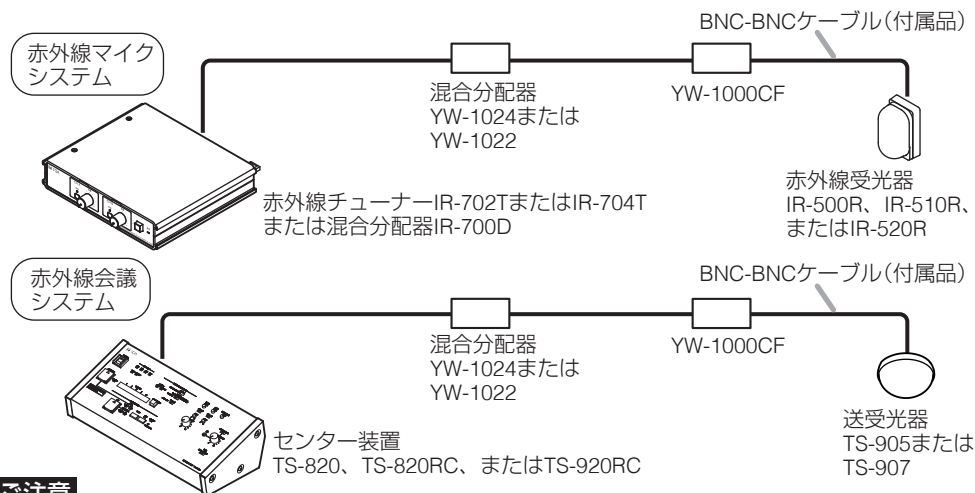

接続のしかた

付属のBNC-BNCケーブルで、受光器に接続してください。

ご注意

- 金属物から 10 cm 以上離して設置してください。
- 入出力の配線は極力離すようにしてください。
  入出力線を近づけたり、束ねたりして設置しないでください。
- 本機を使用しても症状に改善が見られない場合は、当社営業所にご相談ください。

仕様

通過周波数帯域	1 ~ 10 MHz
コモンモードノイズ減衰量	30 dB 以上
挿入損失	1 dB 以下
インピーダンス	75 Ω
入出力端子	BNC 型
使用温度範囲	-10 ~ +50°C
仕上げ	ABS樹脂、グレー(マンセル 5Y7/1 近似色)
寸法	75(幅) × 122(高さ) × 34(奥行) mm
質量	110 g
付属品	BNC-BNCケーブル(50 cm) ... 1、木ねじ 4 × 25 ... 2

※ 本機の仕様および外観は、改良のため予告なく変更することがあります。

TOA お客様相談センター	フリーダイヤル(固定電話専用) 0120-108-117 ナビダイヤル 0570-064-475(有料) FAX 0570-017-108(有料) ※ PHS、IP 電話からはつながりません。	商品の価格・在庫・修理などのお問い合わせ、およびカタログのご請求については、取り扱い店または最寄りの営業所へお申し付けください。最寄りの営業所については、TOA ホームページをご確認ください。
商品の内容や組み合わせ、操作方法についてのお問い合わせにお応えします。 受付時間 9:00 ~ 17:00(土日、祝日除く)		

当社は、お客様から提供された個人情報をお問い合わせ対応または修理対応の目的に利用いたします。また、修理委託目的で委託先業者へ提供することがあります。個人情報の取り扱いに関する方針については、TOA ホームページをご覧ください。

TOA ホームページ <https://www.toa.co.jp/>

TOA 株式会社

133-07-00184-00