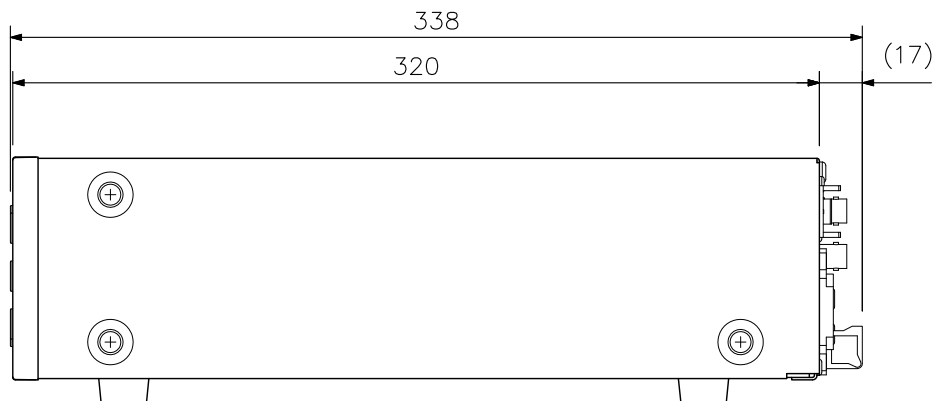

## ■ 外観図

背面図

正面図

側面図

単位：mm 縮尺：1/3

※ ( ) 内は参考寸法値です。