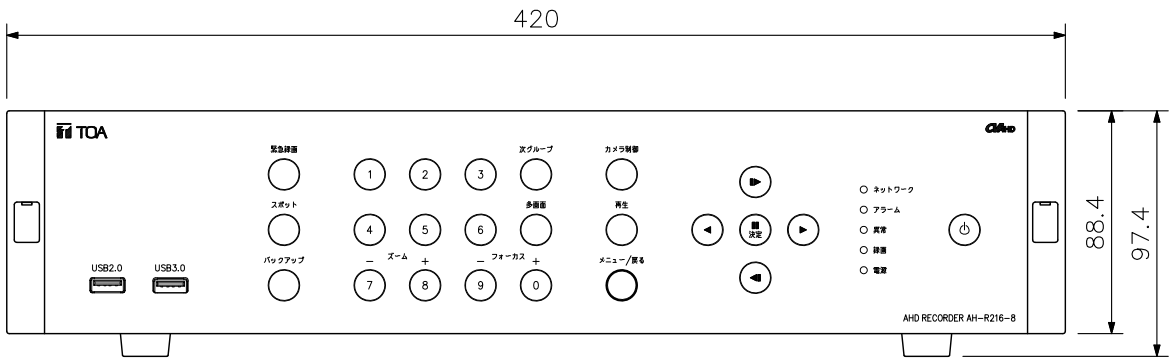

TOA AHDレコーダー 16局 8TB AH-R216-8

■ 外観図

背面図

正面図

単位：mm 縮尺：1/3

※ ( ) 内は参考寸法値です。