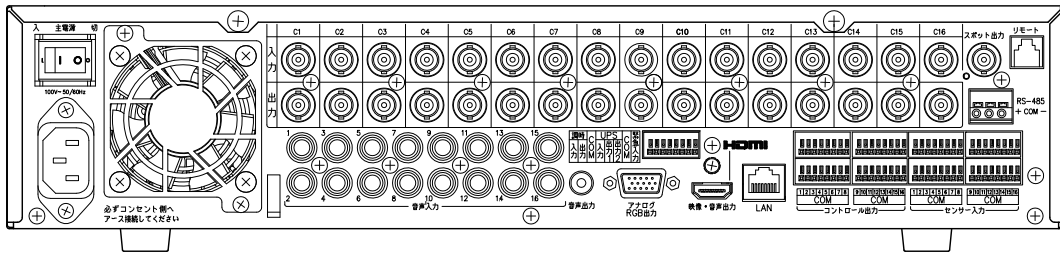

TOA AHDレコーダー 16局 8TB AH-R216-8

■ 外観図

背面図