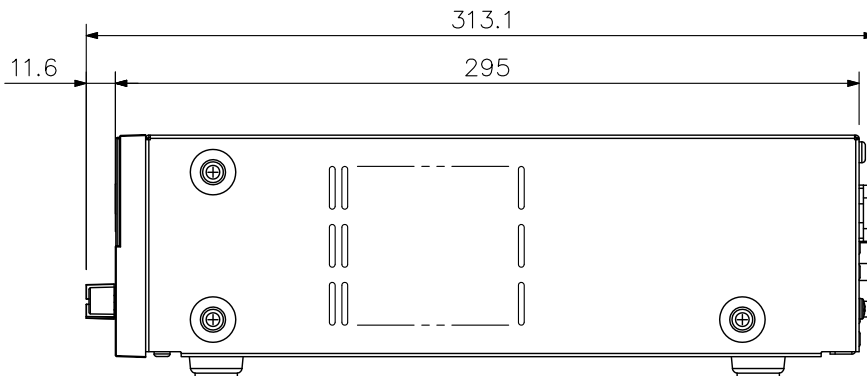

(\*1) 0dB = 1V

■ 外観図

背面図

正面図

側面図

単位：mm 縮尺：1/3