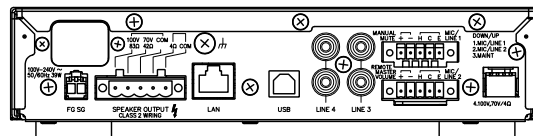

■ 仕様

パーソナルコンピューター要件

ハードウェア	CPU : Intel Core i3 2GHz以上 メモリー : 2GB以上を推奨 ディスプレイ : 1024×768以上の解像度 ハードディスク : 16MB以上の空き容量 ただし、.NET Framework未インストールの場合は 600MB以上(32bit版)、1.5GB以上(64bit版) 光学ドライブ : CD-ROMドライブ LAN : 100BASE-TX
OS	Windows 7 Professional(32/64bit版) Service Pack1 Windows 8.1 Pro(32/64bit版) Windows 10 Pro(32/64bit版) ※検証済みOS
必須コンポーネント	.NET Framework 4 Client Profile

- ※ Windowsは米国Microsoft Corporationの米国およびその他の国における登録商標です。
- ※ Intel Coreは米国およびその他の国におけるIntel Corporationの商標です。
- ※ その他の会社名および製品名も各社の商標です。

■ 外観図

背面図