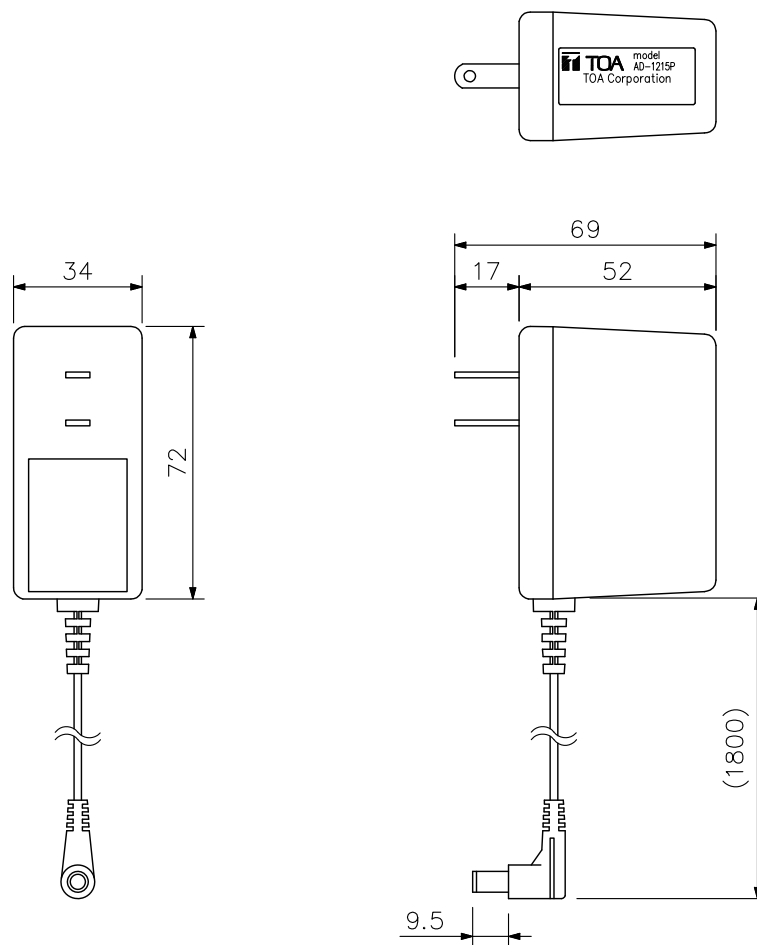

### ■ 概 要

ポケットインターカムのIP端末をAC100Vで動作させるための専用電源アダプターです。

### ■ 仕 様

電 源	AC100~240V 50/60Hz
出 力	DC12V 1.5A
消 費 電 流	AC0.5A 入力100V(定格出力時)
コ ー ド 長	1.8m
プ ラ グ	導体部:センター⊕, φ5.5×φ2.1×L9.5mm
使 用 温 度 範 囲	0℃~+40℃
仕 上	ケース:ポリカーボネート 黒
質 量	170g

※機器側で本機との組み合わせが指定されていない場合は使用しないでください。火災の原因となることがあります。

### ■ 外 観 図

単位: mm 縮尺: 1/2

※ ( ) 内は参考寸法値です。