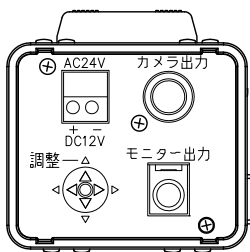

■ 外観図

背面図

側面図

正面図

底面図

単位：mm 縮尺：1/2