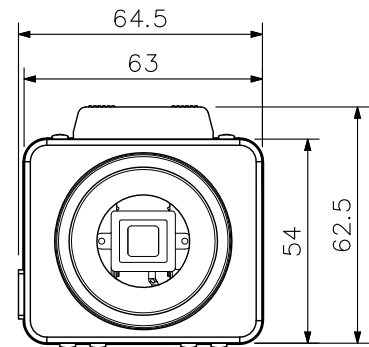

■ 外観図

上面図

背面図

側面図

正面図

底面図

単位：mm 縮尺：1/2