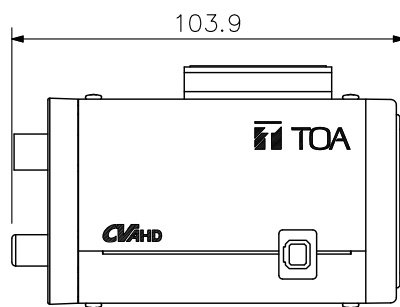

■ 外観図

上面図

背面図

側面図

正面図

底面図

単位：mm 縮尺：1/2