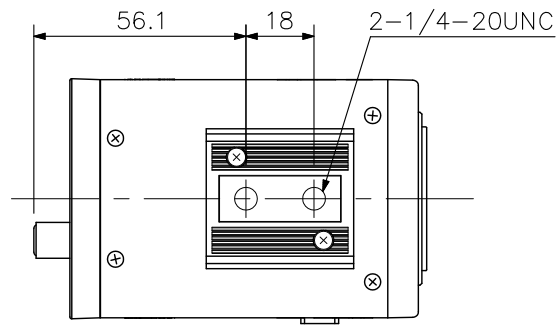

RBSS (優良防犯機器) 認定品
 品 目: 防犯カメラ
 認定番号: 20111111-A01522

■ 概 要

AHD2.0方式を採用した高精細カラーカメラです。フルHD(1920×1080)の映像を出力します。AC24V、DC12V電源での駆動、または、AHDドライブユニットから同軸ケーブルに重畳して供給することができます。ドライブユニットに接続する場合は、配線作業が容易です(ワンケーブル方式)。AHDレコーダーに接続したときは制御信号を映像信号に重畳するため、レコーダーからカメラメニューの遠隔操作が可能です。有効画素数が約213万画素の1/2.8型CMOSセンサーを採用していますので、従来のNTSCカメラと比べて約6倍の画素数があり、高精細な映像が得られます。デイナイト機能を搭載しており、明るい場所ではカラーカメラ(デイモード)、暗い場所では高感度白黒モード(ナイトモード)として機能します。2次元/3次元ノイズリダクション機能により、低照度でもノイズの少ない鮮明な映像を得ることができます。

■ 仕 様

電 源	AHDドライブユニットからDC電源供給(定電圧)(※1)またはAC24V 50/60HzまたはDC12V(※2)
消 費 電 力	1.8W(AHDドライブユニットから電源供給時) 2.5W(AC24V, DC12V時)
撮 像 素 子	1/2.8型 CMOS
有 効 画 素 数	1945(H)×1097(V) 213万画素
カ メ ラ 出 力	AHD2.0信号 VBS1.0V(p-p) 75Ω BNC接栓
AHD信号フォーマット	1920×1080 30p
モ ニ タ ー 出 力	AHD2.0信号 VBS1.0V(p-p) 75Ω RCAピンジャック(※3)
S N 比	50dB以上
最 低 被 写 体 照 度	0.1lx(50%, カラー, スローシャッターOFF時, F1.2) 0.01lx(20%, カラー, スローシャッターOFF時, F1.2) 0.00033lx(20%, カラー, スローシャッター30倍時, F1.2, 換算値) 0.04lx(50%, 白黒, スローシャッターOFF時, F1.2) 0.0013lx(50%, 白黒, スローシャッター30倍時, F1.2, 換算値)
シャッタースピード	屋内 : オート, 1/30, 1/60, フリッカーレス, 1/240, 1/480, 1/1000, 1/2000, 1/5000, 1/10000, 1/50000, X2, X4, X6, X8, X10, X15, X20, X25, X30 屋外(MIN)(※4) : 1/30, 1/60, フリッカーレス, 1/240, 1/480, 1/1000, 1/2000, 1/5000, 1/10000 屋外(MAX)(※4) : 1/60, フリッカーレス, 1/240, 1/480, 1/1000, 1/2000, 1/5000, 1/10000, 1/50000 AES
A G C	16段階
感 度 ア ッ プ (スローシャッター)	OFF, 2, 4, 6, 8, 10, 15, 20, 25, 30倍
ホ ワ イ ト バ ラ ンス	ATW/AWB/水銀灯/マニュアル
カ メ ラ タ イ ト ル 機 能	最大15文字(アルファベット, 数字, 記号) 調整モード, 明るさ, デイナイト切換(オート, カラー, B/W), 霧補正(OFF/オート), E-WDR(OFF/ON/オート), 逆光補正(OFF/LOW/MID/HIGH), キズ補正, ノイズリダクション(2次元: OFF/LOW/MID/HIGH, 3次元: OFF/LOW/MID/HIGH), プライバシーマスク(4箇所), エンハンサー(11段階), 反転(左右/上下/回転)
使 用 温 度 範 囲	-10℃~+50℃
使 用 湿 度 範 囲	90%RH以下(ただし結露のないこと)
使 用 場 所	屋内
仕 上	ケース : 表面処理銅板 オフホワイト 塗装 フロントカバー, リアフレーム: ABS樹脂 オフホワイト
寸 法	64.5(W)×62.5(H)×103.9(D) mm
質 量	290g
別 売 品	AHDドライブユニット, カメラ取付金具 ACアダプター : AD-1210, AD-1210-B 24V電源アダプター : CC-5941B 近赤外メガピクセル対応レンズ: CT-MR3VFG, M13VG850IR((株)タムロン製)

■ 外観図

上面図

背面図

側面図

正面図

底面図

単位：mm 縮尺：1/2