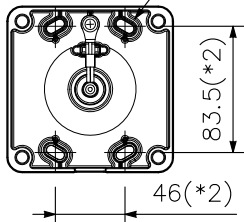

■ 仕 様

電 源	ドライブユニットからDC電源供給(定電圧)
消 費 電 力	2.4 W
撮 像 素 子	1/2.8型 CMOS
有 効 画 素 数	1945(H)×1097(V) 213万画素
カ メ ラ 出 力	AHD2.0信号/NTSC信号 VBS1.0V(p-p) 75Ω BNC-Rジャック
AHD信号フォーマット	1920×1080 30p
NTSC信号走査方式	2:1インターレース
NTSC信号走査周波数	水平:15.734kHz, 垂直:59.94Hz
モ ニ タ ー 出 力	AHD2.0信号/NTSC信号 VBS1.0V(p-p) 75Ω RCAピンジャック(※1)
S/N 比	50dB以上
最 低 被 写 体 照 度	0.1lx(50%, カラー, スローシャッターOFF時) 0.041lx(20%, カラー, スローシャッターOFF時) 0.0013lx(20%, カラー, スローシャッター30倍時, 換算値) 0.01lx(50%, 白黒, スローシャッターOFF時) 0.0003lx(50%, 白黒, スローシャッター30倍時, 換算値)
シャッタースピード	モード1 : オート, 1/30, 1/60, フリッカーレス, 1/240, 1/480, 1/1000, 1/2000, 1/5000, 1/10000, 1/50000, ×2, ×4, ×6, ×8, ×10, ×15, ×20, ×25, ×30 モード2(MIN) : 1/30, 1/60, フリッカーレス, 1/240, 1/480, 1/1000, 1/2000, 1/5000, 1/10000 モード2(MAX) : 1/60, フリッカーレス, 1/240, 1/480, 1/1000, 1/2000, 1/5000, 1/10000, 1/50000 画角/フォーカス調整用
A G C	16段階
感 度 ア ッ プ (スローシャッター)	OFF, 2, 4, 6, 8, 10, 15, 20, 25, 30倍
ホ ワ イ ト バ ラ ン ス	ATW/AWB/水銀灯/マニュアル
焦 点 距 離	f=3.2~10.0mm
最 大 口 径 比	1:1.6
ア イ リ ス	オートアイリス
画 角	水平:108.8°~32.3°, 垂直:57.2°~18.2°
カ メ ラ タ イ ト ル 機 能	最大15文字(アルファベット, 数字, 記号) 調整モード, 明るさ, デイナイト切換(オート, カラー, B/W), 霧補正(OFF/オート), E-WDR(OFF/ON/オート), 逆光補正(OFF/LOW/MID/HIGH), キズ補正, ノイズリダクション(2次元:OFF/LOW/MID/HIGH, 3次元:OFF/LOW/MID/ HIGH), プライバシーマスク(4か所), エンハンサー(11段階), 反転(左右/上下/回転)
防 塵 ・ 防 水 性 能	IP66
使 用 温 度 範 囲	-10℃~+50℃
使 用 湿 度 範 囲	90%RH以下(ただし結露のないこと)
使 用 場 所	屋内・屋外(ただし、強い腐食条件の海岸や工業地域、粉塵の多い場所、強い風圧を受ける高所を除く)
仕 上	ケース : PC樹脂 クールホワイト 塗装 バイザー : アルミ 黒 塗装 ベース : アルミダイカスト クールホワイト 塗装 フロントパネル: PC樹脂(透明) 親水コート, PC樹脂(黒), アクリル樹脂(黒)
寸 法	110(W)×110(H)×284(D)mm
質 量	1.1kg
付 属 品	六角レンチ…1
別 売 品	ドライブユニット カメラ配線ボックス : C-BK400B 屋外カメラポール取付金具 : C-BC450PM ポール取付バンド : YS-60B (ポール取付: C-BC450PM+YS-60B)

(※1)メニューキーからカメラを直接調整モードに設定した際、カメラ出力からAHD信号を出力している時には、AHD2.0信号が出力されます。また、カメラ出力からNTSC信号を出力している時には、NTSC信号が出力されます。

■ 外観図

(*2) 適合ボックス

JIS C 8340 2個用

4-6×12.6

背面図

BNC-Rジャック

ケーブル長
約25 cm

上面図

側面図

バイザー
(可変)

正面図

底面図

下カバーを外した底面図

■ 取付例

※カメラ本体は水平位置(0°)よりも上に向けないように設置してください。

※ () 内は参考寸法値です。

単位: mm 縮尺: 1/5