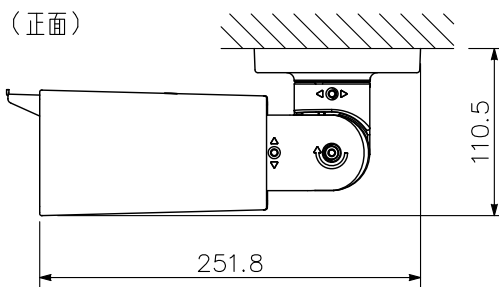

(※1)メニューキーからカメラを直接調整モードに設定した際、カメラ出力からAHD信号を出力している時には、AHD2.0信号が出力されます。また、カメラ出力からNTSC信号を出力している時には、NTSC信号が出力されます。

■ 外観図

(*2) 適合ボックス

JIS C 8340 2個用

4-6×12.6

背面図

BNC-Rジャック

ケーブル長
約25 cm

上面図

側面図

バイザー
(可変)

正面図

底面図

下カバーを外した底面図

■ 取付例

※カメラ本体は水平位置(0°)よりも上に向けないように設置してください。

天井取付例

(正面)

(設定可能範囲)

下向き0°~90°

壁取付例

(設定可能範囲)
下向き0°~90°

水平回転角度

±180°

※ () 内は参考寸法値です。

単位: mm 縮尺: 1/5