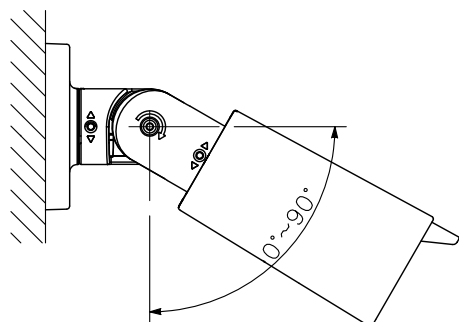

上面図

側面図

バイザー
(可変)

正面図

底面図

下カバーを外した底面図

■ 取付例

※カメラ本体は水平位置(0°)よりも上に向けないように設置してください。

天井取付例

(正面)

(設定可能範囲)

下向き0°~90°

壁取付例

(設定可能範囲)
下向き0°~90°

水平回転角度

±180°

※ () 内は参考寸法値です。

単位: mm 縮尺: 1/5