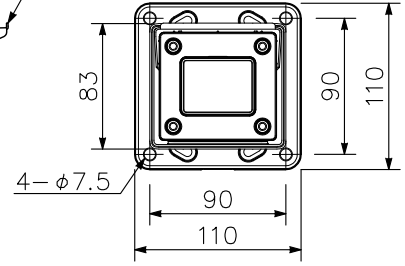

(※1)メニューキーからカメラを直接調整モードに設定した際、カメラ出力からAHD信号を出力している時には、AHD2.0信号が出力されます。また、カメラ出力からNTSC信号を出力している時には、NTSC信号が出力されます。

■ 外観図

(*2) 適合ボックス

JIS C 8340 2個用

4-6×12.6

背面図

BNC-Rジャック

ケーブル長
約25 cm

上面図

側面図

バイザー
(可変)

正面図

底面図

下カバーを外した底面図

■ 取付例

※カメラ本体は水平位置(0°)よりも上に向けないように設置してください。

天井取付例

(正面)

(設定可能範囲)

下向き0°~90°

壁取付例

(設定可能範囲)
下向き0°~90°

水平回転角度

±180°

※ () 内は参考寸法値です。

単位: mm 縮尺: 1/5