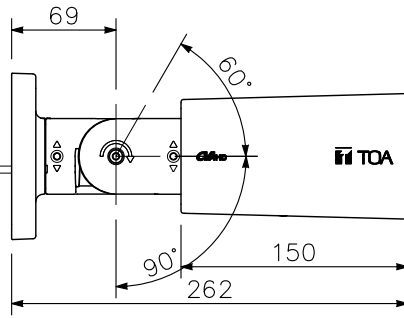

(※1)メニューキーからカメラを直接調整モードに設定した際、カメラ出力からAHD信号を出力している時には、AHD2.0信号が出力されます。また、カメラ出力からNTSC信号を出力している時には、NTSC信号が出力されます。

■ 外観図

(*2) 適合ボックス

JIS C 8340 2個用

4-6×12.6

背面図

BNC-Rジャック

ケーブル長
約25 cm

上面図

側面図

バイザー
(可変)

正面図

底面図

下カバーを外した底面図

■ 取付例

※カメラ本体は水平位置(0°)よりも上に向けないように設置してください。

天井取付例

(正面)

(設定可能範囲)

下向き0°~90°

壁取付例

(設定可能範囲)
下向き0°~90°

水平回転角度

±180°

※ () 内は参考寸法値です。

単位: mm 縮尺: 1/5