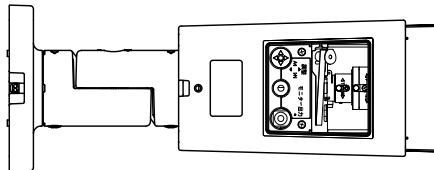

(※1)メニューキーからカメラを直接調整モードに設定した際、カメラ出力からAHD信号を出力している時には、AHD2.0信号が出力されます。また、カメラ出力からNTSC信号を出力している時には、NTSC信号が出力されます。

■ 外観図

(*2) 適合ボックス

JIS C 8340 2個用

4-6×12.6

背面図

BNC-Rジャック

ケーブル長
約25 cm

上面図

側面図

バイザー
(可変)

正面図

底面図

下カバーを外した底面図

■ 取付例

※カメラ本体は水平位置(0°)よりも上に向けないように設置してください。

天井取付例

(正面)

(設定可能範囲)

下向き0°~90°

壁取付例

(設定可能範囲)
下向き0°~90°

水平回転角度

±180°