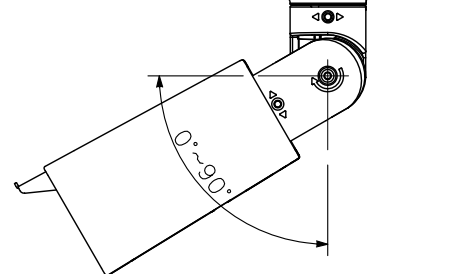

(※1)メニューキーからカメラを直接調整モードに設定した際、カメラ出力からAHD信号を出力している時には、AHD2.0信号が出力されます。また、カメラ出力からNTSC信号を出力している時には、NTSC信号が出力されます。

■ 外観図

(*2) 適合ボックス

JIS C 8340 2個用

4-6×12.6

背面図

BNC-Rジャック

ケーブル長
約25 cm

上面図

側面図

バイザー
(可変)

正面図

底面図

下カバーを外した底面図

■ 取付例

※カメラ本体は水平位置(0°)よりも上に向けないように設置してください。

天井取付例

(正面)

(設定可能範囲)

下向き0°~90°

壁取付例

(設定可能範囲)
下向き0°~90°

水平回転角度

±180°

※ () 内は参考寸法値です。

単位: mm 縮尺: 1/5