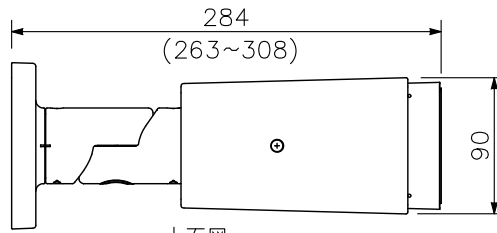

(※1)メニューキーからカメラを直接調整モードに設定した際、カメラ出力からAHD信号を出力している時には、AHD2.0信号が出力されます。また、カメラ出力からNTSC信号を出力している時には、NTSC信号が出力されます。

■ 外観図

(*2) 適合ボックス

JIS C 8340 2個用

4-6×12.6

背面図

BNC-Rジャック

ケーブル長
約25 cm

上面図

側面図

バイザー
(可変)

正面図

底面図

下カバーを外した底面図

■ 取付例

※カメラ本体は水平位置(0°)よりも上に向けないように設置してください。

天井取付例

(正面)

(設定可能範囲)

下向き0°~90°

壁取付例

(設定可能範囲)
下向き0°~90°

水平回転角度

±180°

※ () 内は参考寸法値です。

単位: mm 縮尺: 1/5