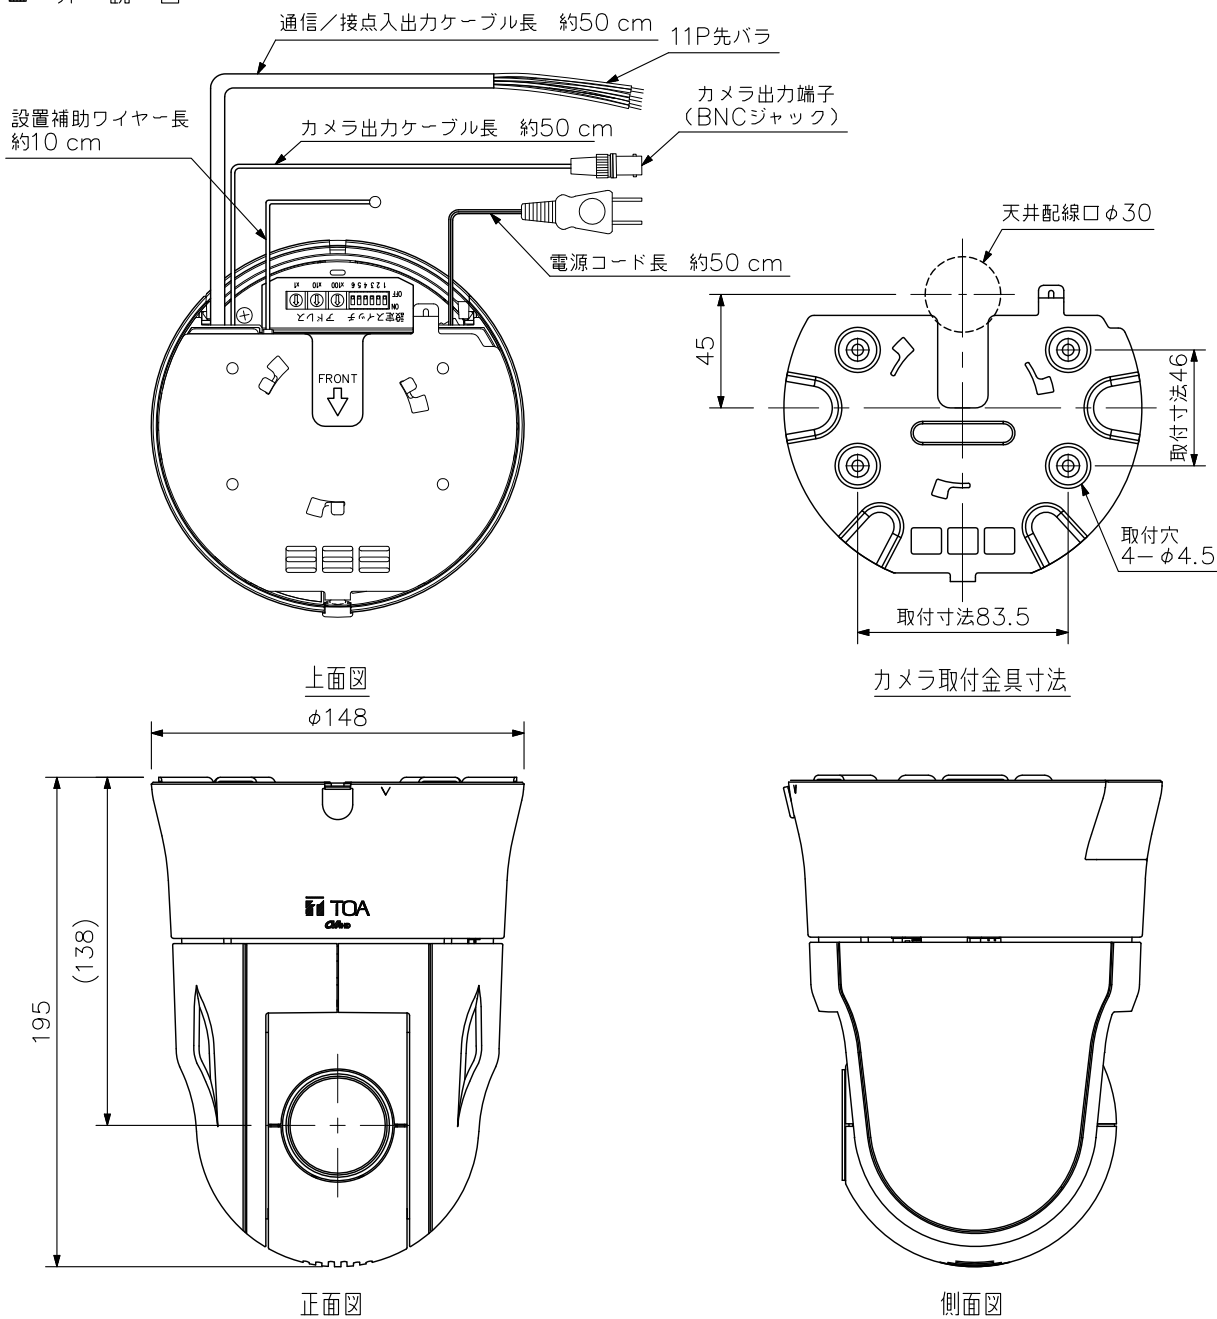

■ 概 要

AHD2.0方式を採用した高精細コンビネーションカメラです。フルHD(1920×1080)の画像サイズの映像を出力します。制御線を接続することでRS-485信号でリモートコントロールが可能です。AHDレコーダーは、制御信号を映像信号に重畳することができるため、レコーダーと同軸ケーブルのみを接続するだけでリモートコントロールを行うこともできます。有効画素数が約213万画素の1/2.8型CMOSセンサーを採用していますので、高精細な画像が得られます。水平回転が400°/s(最高速)の高速回転台と30倍の光学ズームレンズが一体となったコンビネーションカメラで、任意の位置を最大255ポジションまでプリセット登録でき、登録したプリセット位置に、瞬時に移動することができます。また、12倍電子ズーム、ツアー機能、オートフリップ、白黒モード、プライバシーマスク、揺れ補正、フリーズプリセット機能、WDR機能を搭載しています。

■ 仕 様

電 源	AC100V 50/60Hz
消 費 電 力	10W
カ メ ラ 出 力	1系統 AHD2.0方式 75Ω BNC接栓
AHD信号フォーマット	1920×1080 30p
カ メ ラ 制 御 端 子	RS-485 カメラ制御端子
接 点 入 力	3系統 無電圧マイク接点入力 開放電圧:DC3.3V, 短絡電流:10mA以下
接 点 出 力	1系統 オープンコレクター出力 耐電圧:DC30V, 許容電流:50mA
プ リ セ ッ ト 登 録 数	255+ホーム動作(1パターン)(*1)
オ ー ト 動 作	オートパン, ツアー(4パターン)
カ	
撮 像 素 子	1/2.8型CMOS
有 効 画 素 数	1945(H)×1097(V) 213万画素
走 査 方 式	プログレッシブ
S N 比	50dB
最 低 被 写 体 照 度	0.1lx(50%, カラー, スローシャッターOFF時) 0.02lx(20%, カラー, スローシャッターOFF時) 0.0014lx(20%, カラー, スローシャッター15倍時, 換算値) 0.01lx(50%, 白黒, スローシャッターOFF時) 0.0007lx(50%, 白黒, スローシャッター15倍時, 換算値)
ダイナミックレンジ	100dB以上(画質補正:WDR-H時)
×	
A G C	LOW, HIGH
感 度 ア ッ プ (スローシャッター)	OFF, 2倍(1/15s), 3.75倍(1/8s), 7.5倍(1/4s), 15倍(1/2s)
シャッタースピード	AUTO, 1/100, 1/120, 1/250, 1/500, 1/1000, 1/2000, 1/4000, 1/10000
ホワイต์バランス	ATW/ATW2/AWB/ナトリウム灯/水銀灯
画 質 補 正	OFF, WDR-L, WDR-H, E-WDR, 逆光補正, 霧補正, 強光補正
電 子 ズ ー ム	12倍
オ ー ト フ ォ ー カ ス	ストップAF/固定(プリセット)
ラ	
文 字 表 示	最大8文字(カタカナ, ひらがな, アルファベット, 数字, 記号), カメラタイトル, プリセット, オートパン, セクター, 接点入力
ズ	
レ	
ズ	
ム 倍 率	30倍
フ	
ォ ー カ ス 範 囲	WIDE端:0.1m~無限遠 TELE端:1.5m~無限遠
ス	
回 転 範 囲	水平:360°(エンドレス) 垂直:+25°~-205°
回 転 速 度	プリセット最大400°/s(マニュアル最大150°/s)
機	
能	明るさ(9段階), 色の濃さ(9段階), デイナイト切換, エンハンサー(9段階), ノイズリダクション(OFF/LOW/HIGH), プライバシーマスク(8か所), 揺れ補正, フリッカーレス, オートフリップ, フリーズプリセット
使 用 温 度 範 囲	-10℃~+50℃(0℃以下は連続通電時)
使 用 湿 度 範 囲	90%RH以下(ただし結露のないこと)
使 用 場 所	屋内
仕 上	ケース :PC/ABS樹脂 オフホワイト 塗装 カメラ取付金具:圧延鋼板 黒(マンセルN1.0近似色) 塗装
寸 法	φ148×195(H)mm
質 量	1.7kg
付 属 品	設置用穴ゲージ(型紙)…1

外観図

単位: mm 縮尺: 1/3

※ () 内は参考寸法値です。