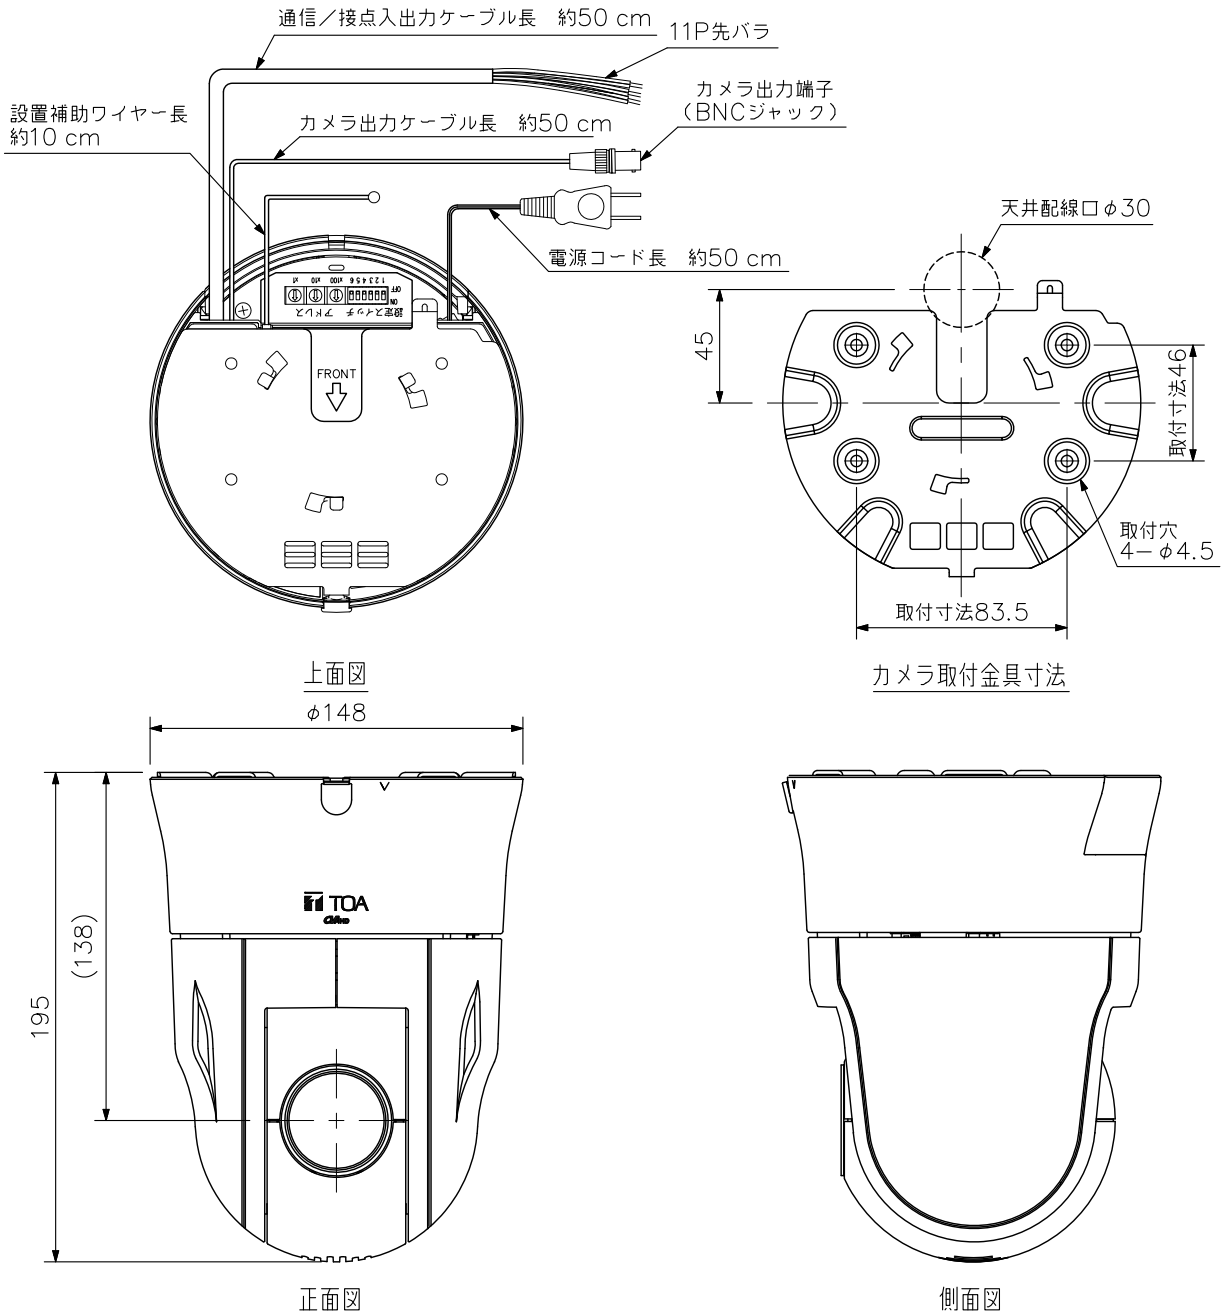

## ■ 仕 様

電 源	AC100V 50/60Hz
消 費 電 力	10W
カ メ ラ 出 力	1系統 AHD2.0方式 75Ω BNC接栓
AHD信号フォーマット	1920×1080 30p
カ メ ラ 制 御 端 子	RS-485 カメラ制御端子
接 点 入 力	3系統 無電圧メイク入力 開放電圧:DC3.3V, 短絡電流:10mA以下
接 点 出 力	1系統 オープンコレクター出力 耐電圧:DC30V, 許容電流:50mA
プ リ セ ッ ト 登 録 数	255+ホーム動作(1パターン)(*1)
オ ー ト 動 作	オートパン, ツアー(4パターン)
カ	
撮 像 素 子	1/2.8型CMOS
有 効 画 素 数	1945(H)×1097(V) 213万画素
走 査 方 式	プログレッシブ
S N 比	50dB
最 低 被 写 体 照 度	0.1lx(50%, カラー, スローシャッターOFF時) 0.02lx(20%, カラー, スローシャッターOFF時) 0.0014lx(20%, カラー, スローシャッター15倍時, 換算値) 0.01lx(50%, 白黒, スローシャッターOFF時) 0.0007lx(50%, 白黒, スローシャッター15倍時, 換算値)
ダイナミックレンジ	100dB以上(画質補正:WDR-H時)
メ	
A G C	LOW, HIGH
感 度 ア ッ プ (スローシャッター)	OFF, 2倍(1/15s), 3.75倍(1/8s), 7.5倍(1/4s), 15倍(1/2s)
シャッタースピード	AUTO, 1/100, 1/120, 1/250, 1/500, 1/1000, 1/2000, 1/4000, 1/10000
ホワイトバランス	ATW/ATW2/AWB/ナトリウム灯/水銀灯
画 質 補 正	OFF, WDR-L, WDR-H, E-WDR, 逆光補正, 霧補正, 強光補正
電 子 ズ ー ム	12倍
オ ー ト フ ォ ー カ ス	ストップAF/固定(プリセット)
ラ	
文 字 表 示	最大8文字(カタカナ, ひらがな, アルファベット, 数字, 記号), カメラタイトル, プリセット, オートパン, セクター, 接点入力
ズ	
ズ ー ム 倍 率	30倍
焦 点 距 離	f=4.3~129.0mm(30倍)
最 大 画 角	水平:63.7°(W)~2.3°(T), 垂直:37.8°(W)~1.3°(T)
最 大 口 径 比	1:1.6~4.7
フ ォ ー カ ス 範 囲	WIDE端:0.1m~無限遠 TELE端:1.5m~無限遠
旋	
回 転 範 囲	水平:360°(エンドレス) 垂直:+25°~-205°
回 転 速 度	プリセット最大400°/s(マニュアル最大150°/s)
機	
能	明るさ(9段階), 色の濃さ(9段階), デイナイト切替, インハンサー(9段階), ノイズリダクション(OFF/LOW/HIGH), プライバシーマスク(8か所), 揺れ補正, フリッカーレス, オートフリップ, フリーズプリセット
使 用 温 度 範 囲	-10℃~+50℃(0℃以下は連続通電時)
使 用 湿 度 範 囲	90%RH以下(ただし結露のないこと)
使 用 場 所	屋内
仕	
上	ケース :PC/ABS樹脂 オフホワイト 塗装 カメラ取付金具:圧延銅板 黒(マンセルN1.0近似色) 塗装
寸	
法	φ148×195(H)mm
質	
量	1.7kg
付	
属	設置用穴ゲージ(型紙)…1

## 外観図

単位: mm 縮尺: 1/3

※ ( ) 内は参考寸法値です。