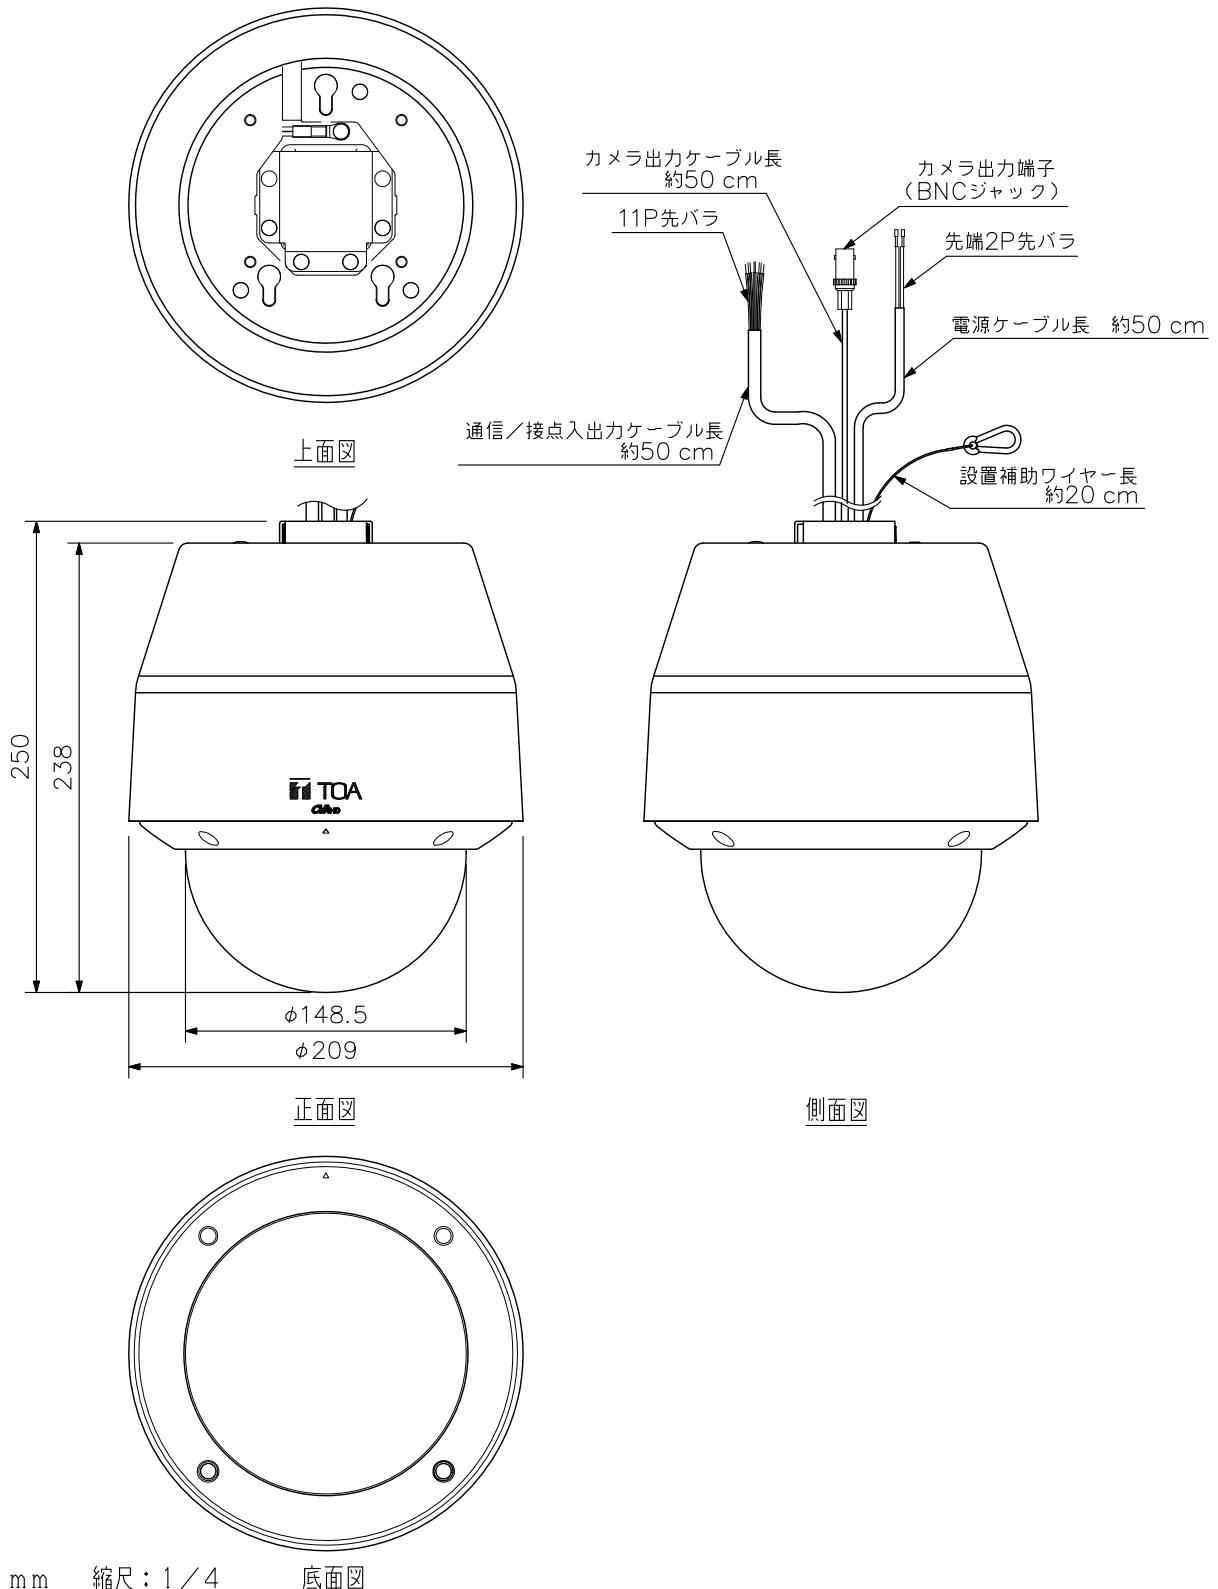

## ■ 仕 様

電 源	AC100V 50/60Hz		
消 費 電 力	11W(ヒーター動作時:52W)		
カ メ ラ 出 力	1系統 AHD2.0方式 75Ω BNC接栓		
AHD信号フォーマット	1920×1080 30p		
カ メ ラ 制 御 端 子	RS-485 カメラ制御端子		
接 点 入 力	3系統 無電圧メイク接点入力 開放電圧:DC3.3V, 短絡電流:10mA以下		
接 点 出 力	1系統 オープンコレクター出力 耐電圧:DC30V, 許容電流:50mA		
プ リ セ ッ ト 登 録 数	255+ホーム動作(1パターン)(×1)		
オ ー ト 動 作	オートパン, ツアー(4パターン)		
カ	撮 像 素 子	1/2.8型CMOS	
	有 効 画 素 数	1945(H)×1097(V) 213万画素	
	走 査 方 式	プログレッシブ	
	S N 比	50dB	
	最低被写体照度	0.1lx(50%, カラー, スローシャッターOFF時) 0.02lx(20%, カラー, スローシャッターOFF時) 0.0014lx(20%, カラー, スローシャッター15倍時, 換算値) 0.01lx(50%, 白黒, スローシャッターOFF時) 0.0007lx(50%, 白黒, スローシャッター15倍時, 換算値)	
	ダイナミックレンジ	100dB以上(画質補正:WDR-H時)	
	A G C	LOW, HIGH	
	感 度 ア ッ プ (スローシャッター)	OFF, 2倍(1/15s), 3.75倍(1/8s), 7.5倍(1/4s), 15倍(1/2s)	
	シャッタースピード	AUTO, 1/100, 1/120, 1/250, 1/500, 1/1000, 1/2000, 1/4000, 1/10000	
	ホワイต์バランス	ATW/ATW2/AWB/ナトリウム灯/水銀灯	
メ	画 質 補 正	OFF, WDR-L, WDR-H, E-WDR, 逆光補正, 霧補正, 強光補正	
	電 子 ズ ー ム	12倍	
	オ ー ト フ ォ ー カ ス	ストップAF/固定(プリセット)	
	文 字 表 示	最大8文字(カタカナ, ひらがな, アルファベット, 数字, 記号), カメラタイトル, プリセット, オートパン, セクター, 接点入力	
	ラ	ズ ー ム 倍 率	30倍
		焦 点 距 離	f=4.3~129.0mm(30倍)
		最 大 画 角	水平:63.7°(W)~2.3°(T), 垂直:37.8°(W)~1.3°(T)
		最 大 口 径 比	1:1.6~4.7
	ズ	フ ォ ー カ ス 範 囲	WIDE端:0.1m~無限遠 TELE端:1.5m~無限遠
		旋 回 範 囲	水平:360°(エンドレス) 垂直:+5°~-185°
機	回 転 速 度	プリセット最大400°/s(マニュアル最大150°/s)	
	機 能	明るさ(9段階), 色の濃さ(9段階), デイナイト切替, エンハンサー(9段階), ノイズリダクション(OFF/LOW/HIGH), プライバシーマスク(8か所), 揺れ補正, フリッカーレス, オートフリップ, フリーズプリセット	
使 用 温 度 範 囲	-40℃~+50℃		
使 用 湿 度 範 囲	90%RH以下(ただし結露のないこと)		
使 用 場 所	屋内, 屋外(ただし, 強い腐食条件の海岸や工業地域, 粉塵の多い場所, 強い風圧を受ける高所を除く)		
防 塵 ・ 防 水 性 能	仕 上	IP66	
	ケース	:PC樹脂 黒(マンセルN1.0近似色)	
	飾り枠	:PC樹脂 黒(マンセルN1.0近似色) 塗装	
	サンシェード	:ASA樹脂 パールホワイト 塗装	
	ドームカバー	:PC樹脂(透明) 親水コート	
寸 法	カメラ部外形:φ209×250(H)mm(ドーム部外形:φ148.5mm)		
質 量	3kg		
付 属 品	カメラ取付ねじ…4, 調湿シート…2		

## ■ 外観図

単位 : mm 縮尺 : 1/4 底面図