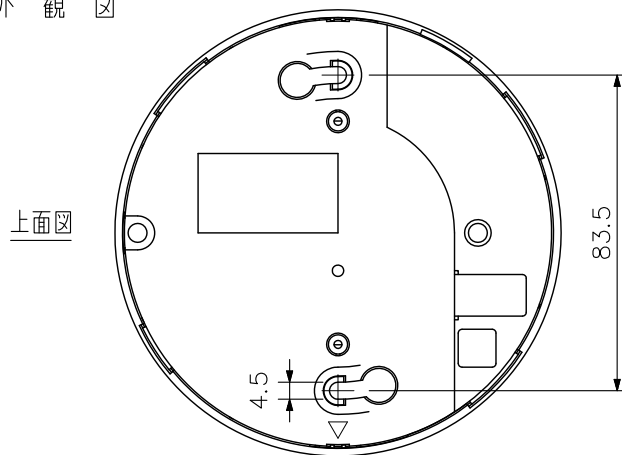

■ 概要

防犯・保安などに使用されるダミーカメラです。

■ 仕様

仕	上	ケース : ABS樹脂 オフホワイト 塗装 ドームカバー : アクリル樹脂 (透明)
寸	法	φ118×97 (H) mm
質	量	280 g
別	売	品
		カメラ天井埋込金具 : C-BK202U

※カメラを天井や壁に固定する取付ねじは付属していません。ねじは呼び径4, 長さ25 mm以上のものを使用してください。

■ 外観図

カバーを外した状態

単位 : mm 縮尺 : 1/2