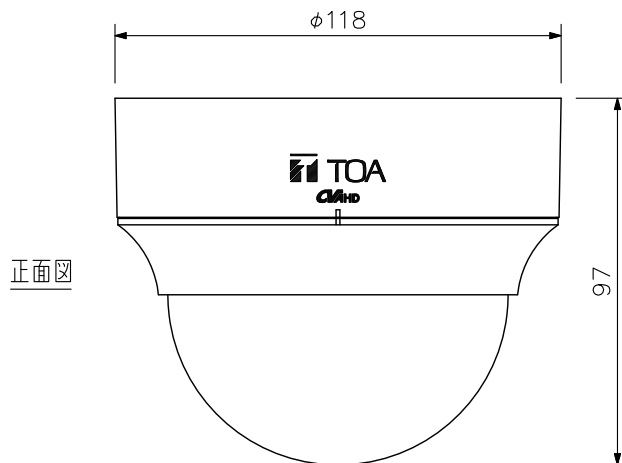

■ 概要

防犯・保安などに使用されるダミーカメラです。

■ 仕様

仕	上	ケース : ABS樹脂 オフホワイト 塗装 ドームカバー : アクリル樹脂 (透明)
寸	法	φ118×97 (H) mm
質	量	280 g
別	売	品
		カメラ天井埋込金具 : C-BK202U

※カメラを天井や壁に固定する取付ねじは付属していません。ねじは呼び径4, 長さ25 mm以上のものを使用してください。

■ 外観図

カバーを外した状態

単位 : mm 縮尺 : 1/2