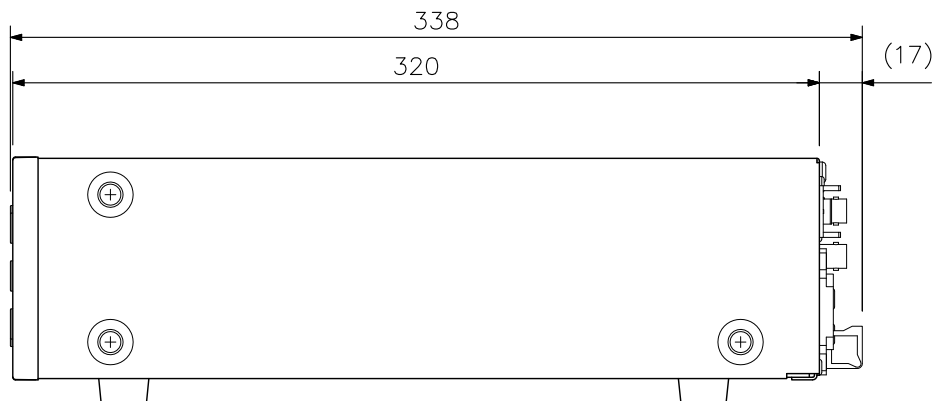

(*16) H.265方式の録画データをAVI形式でバックアップし、PCで再生する場合は「HEVCビデオ拡張機能」のインストールが必要です。

TOA AHDレコーダー 16局 4TB AH-R116-4A

■ 外観図

背面図

正面図

側面図

単位：mm 縮尺：1/3

※ () 内は参考寸法値です。