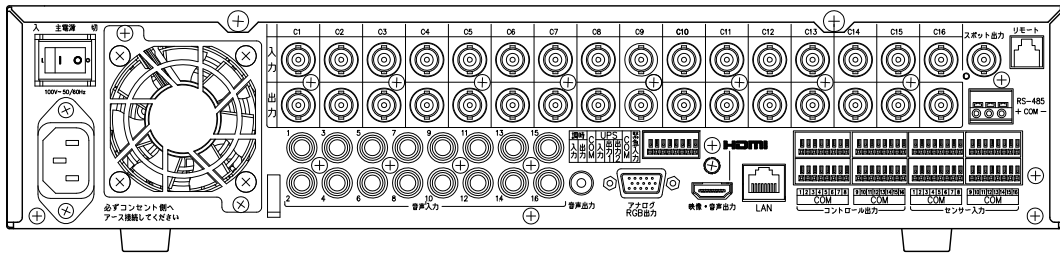

※Intel Coreは米国およびその他の国におけるIntel Corporationの商標です。

※その他の会社名および製品名も各社の商標です。

Webサーバー仕様

対応Webブラウザ	Microsoft Edge (Internet Explorerモード)
同時表示カメラ台数	16台
同時接続デジタルレコーダー台数	1台
セキュリティ	ユーザーIDとパスワードによる認証 (本体で登録されたユーザーのみ接続可)
ライブ配信/再生配信機能	映像表示 (1画面, 4/9/16分割), 音声配信 (ライブのみ)
検索機能	カレンダー検索, 日時検索, イベント検索
その他	デジタルレコーダーの設定, コンビネーションカメラの操作

※Microsoft Edgeは米国Microsoft Corporationの米国およびその他の国における登録商標です。

ネットワークソフトウェアDRNET仕様 (バージョン「5.1.0」)

同時表示カメラ台数	最大64台
同時接続デジタルレコーダー台数	ライブ配信 : 最大64台 再生配信 : 1台
セキュリティ	DRNET起動 : ユーザーIDとパスワードによる認証 デジタルレコーダー接続 : ユーザーIDとパスワードによる認証 (本体で登録されたユーザーのみ接続可)
ライブ配信/再生配信機能	映像表示 (1画面, 4/9/16/25/36/49/64分割), 電子ズーム, シーケンス機能 (ライブのみ), 音声配信
検索機能	カレンダー検索, 日時検索, イベント検索
バックアップ機能	動画 : 独自形式, 実行ファイル形式, AVI形式 (*16) 静止画 : BMP形式, JPEG形式, PNG形式
その他	デジタルレコーダーの設定, デジタルレコーダーからの遠隔通知イベントの受信 (コールバック機能), コンビネーションカメラの操作/メニュー設定

(*16) H.265方式の録画データをAVI形式でバックアップし、PCで再生する場合は「HEVCビデオ拡張機能」のインストールが必要です。

TOA AHDレコーダー 16局 4TB AH-R116-4A

■ 外観図

背面図

正面図

側面図

単位：mm 縮尺：1/3

※ () 内は参考寸法値です。