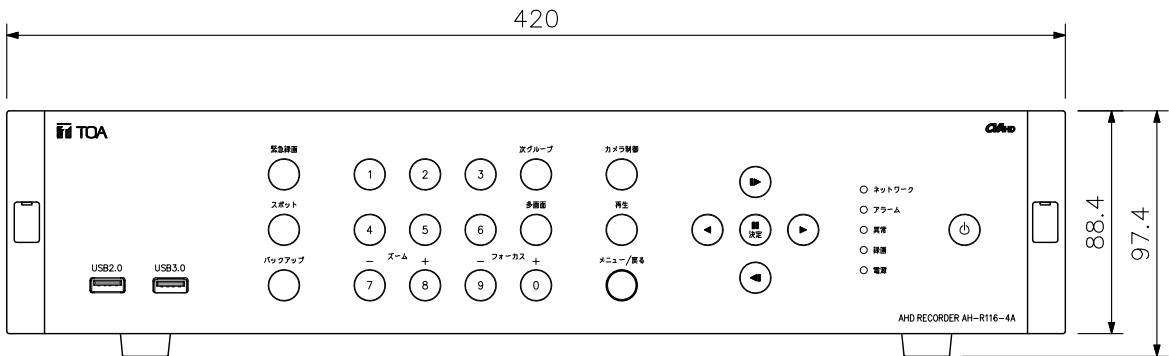

※Microsoft Edgeは米国Microsoft Corporationの米国およびその他の国における登録商標です。

ネットワークソフトウェアDRNET仕様 (バージョン「5.1.0」)

同時表示カメラ台数	最大64台
同時接続デジタルレコーダー台数	ライブ配信 : 最大64台 再生配信 : 1台
セキュリティ	DRNET起動 : ユーザーIDとパスワードによる認証 デジタルレコーダー接続 : ユーザーIDとパスワードによる認証 (本体で登録されたユーザーのみ接続可)
ライブ配信/再生配信機能	映像表示 (1画面, 4/9/16/25/36/49/64分割), 電子ズーム, シーケンス機能 (ライブのみ), 音声配信
検索機能	カレンダー検索, 日時検索, イベント検索
バックアップ機能	動画 : 独自形式, 実行ファイル形式, AVI形式 (*16) 静止画 : BMP形式, JPEG形式, PNG形式
その他	デジタルレコーダーの設定, デジタルレコーダーからの遠隔通知イベントの受信 (コールバック機能), コンビネーションカメラの操作/メニュー設定

(*16) H.265方式の録画データをAVI形式でバックアップし、PCで再生する場合は「HEVCビデオ拡張機能」のインストールが必要です。

TOA AHDレコーダー 16局 4TB AH-R116-4A

■ 外観図

背面図

正面図

側面図

単位：mm 縮尺：1/3

※ () 内は参考寸法値です。