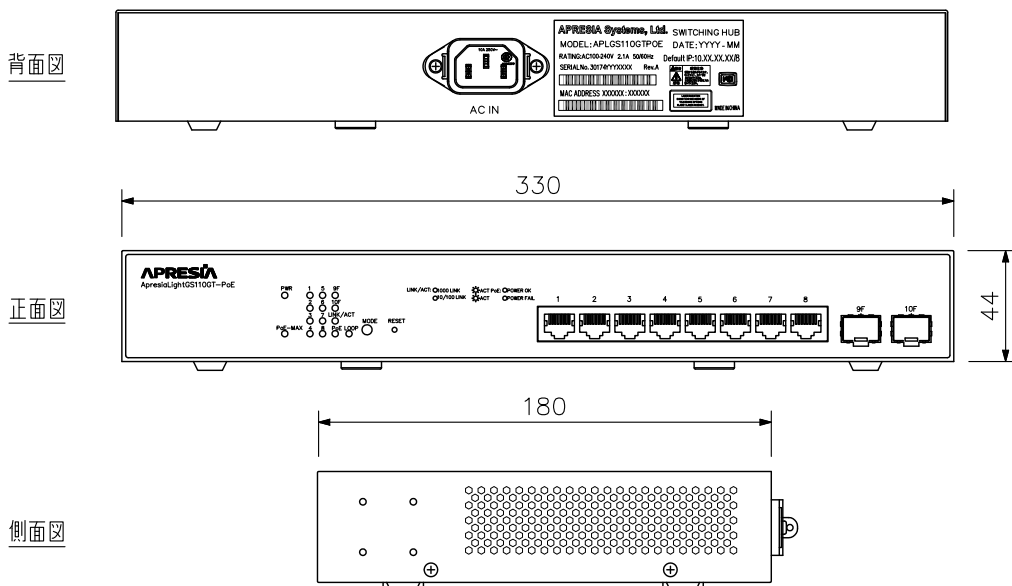

■ 概要

最大給電130 Wの給電機能付(PoE Plus)オールポートGiga対応のレイヤー2 8ポートスイッチです。光ファイバーを用いた長距離映像監視システムの構築に最適なSFPを2スロットを装備し、EIA規格に適合するラックに取り付けることができるWebスマートスイッチです(1サイズ)。

■ 仕様

電源	AC100 V 50/60 Hz
消費電力	最大:189 W 平均:10 W (PoE給電なし)
適合規格	IEEE802.3 10BASE-T準拠 IEEE802.3u 100BASE-TX準拠 IEEE802.3ab 1000BASE-T準拠
UTPポート数	8ポート 10BASE-T/100BASE-TX/1000BASE-T RJ45
拡張モジュールスロット	SFP 2スロット
給電機能(PoE)	15.4/30 W(ポート1~8, IEEE802.3af/at準拠, alternative A) 最大合計:130 W給電可能
LED表示	電源LED, PoE-MAX LED, LOOP LED, 表示モードLED(LINK/ACT, PoE), ポートLED(1~8, 9F, 10F)
機能	オートネゴシエーション, Auto MDI/MDI-X, ポート設定, VLAN(最大256), TAG VLAN(IEEE802.1Q), QoS(8段階), フロー制御(IEEE802.3x), リンクアグリゲーション(IEEE802.ad, 最大4グループ, 最大8ポート/グループ), MSTP/RSTP/STP, ループ防止, ストームコントロール, IGMP snooping, IGMP クエリア, マルチキャストフィルタリング, 管理(SNMP v1/v2c/v3, 日本語Web, SSH, TELNET, Ping), アクセスコントロール, IEEE802.1x, ポートモニタリング(1:n)
バッファ容量	512 KB
スイッチング容量	20 Gbps
設定方法	Web
ファン	なし
使用温度範囲	0℃~+50℃
使用湿度範囲	10%~90%RH(ただし結露のないこと)
仕様	ケース:ブルー パネル:グレー
寸法	330(W)×44(H)×180(D)mm(突起部を除く)
質量	1.9kg
付属品	AC電源コード(1.8m)…1, AC電源コードストッパー…1, マグネット(本体取付済み)…4, ゴム足(本体取付済み)…4, ラックマウント金具…2, 本体-ラックマウント金具接続ねじ…8
別売品	SFP拡張モジュール100FX:H-FX-SFP-A SFP拡張モジュールG-SX:H-SX-SFP/R SFP拡張モジュールG-LX:H-LX-SFP/R

■ 外観図

単位:mm 縮尺:1/3

※この商品は斡旋商品(APRESIA Systems(株)製)です。