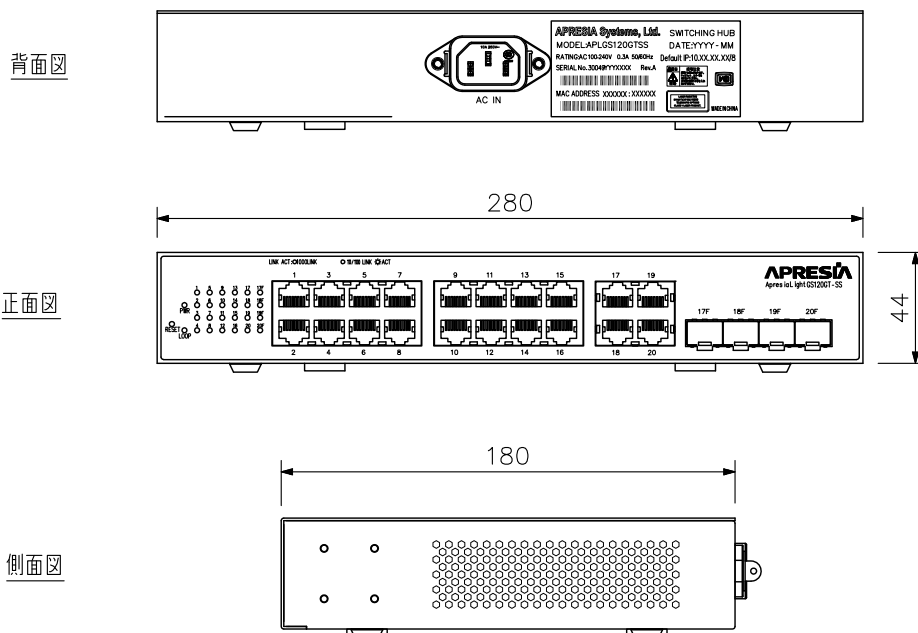

■ 概 要

オールポートGiga対応のレイヤー2 20ポートスイッチです。光ファイバーを用いた長距離映像監視システムの構築に最適なSFPを4スロット(ポート17~20と選択利用)を装備し、EIA規格に適合するラックに取り付けることができるWebスマートスイッチです(1サイズ)。

■ 仕 様

電源	AC100V 50/60Hz
消費電力	最大:16W 平均:14W
適合規格	IEEE802.3 10BASE-T準拠 IEEE802.3u 100BASE-TX準拠 IEEE802.3ab 1000BASE-T準拠
UTPポート数	20ポート 10BASE-T/100BASE-TX/1000BASE-T RJ45 (ポート17~20はアップリンク対応ポート(*1))
拡張モジュールスロット	SFP 4スロット(*1)
LED表示機能	電源LED, LOOP LED, ポートLED(LINK/ACT)(1~20, 17F~20F) オートネゴシエーション, Auto MDI/MDI-X, ポート設定, VLAN(最大256), TAG VLAN(IEEE802.1Q), QoS(8段階), フロー制御(IEEE802.3x), リンクアグリゲーション(IEEE802.ad, 最大8グループ, 最大8ポート/グループ), MSTP/RSTP/STP, ループ防止, ストームコントロール, IGMP snooping, IGMP クエリア, マルチキャストフィルタリング, 管理(SNMP v1/v2c/v3, 日本語Web, SSH, TELNET, Ping), アクセスコントロール, IEEE802.1x, ポートモニタリング(1:n)
バッファ容量	512KB
スイッチング容量	40Gbps
設定方法	Web
ファン	なし
使用温度範囲	0℃~+50℃
使用湿度範囲	10%~90%RH(ただし結露のないこと)
仕 上	ケース:ブルー パネル:グレー
寸 法	280(W)×44(H)×180(D)mm(突起部を除く)
質 量	1.9kg
付 属 品	AC電源コード(1.8m)…1, AC電源コードストッパー…1, マグネット(本体取付済み)…4, ゴム足(本体取付済み)…4, ラックマウント金具…2, 本体-ラックマウント金具接続ねじ…8
別 売 品	SFP拡張モジュール100FX:H-FX-SFP-A SFP拡張モジュールG-SX:H-SX-SFP/R SFP拡張モジュールG-LX:H-LX-SFP/R

(*1) 10BASE-T/100BASE-TX/1000BASE-TとSFPは選択利用

■ 外 観 図

単位: mm 縮尺: 1/3

※この商品は斡旋商品(APRESIA Systems (株) 製) です。