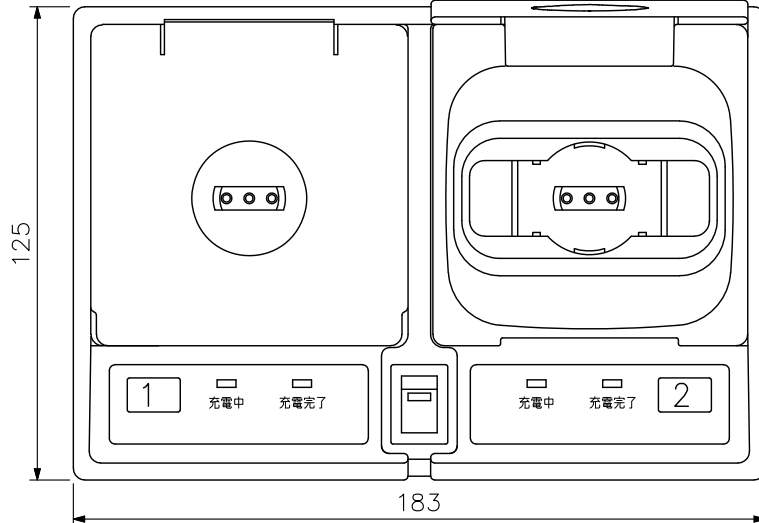

### ■ 仕様

電源	AC100 V 50/60 Hz 11 VA (ACアダプター)
充電時間	約90分
充電台数	2台
仕上	ABS樹脂 ダークグレー (マンセルN2.5近似色)
寸法	183 (W) × 101 (H) × 125 (D) mm
質量	476 g (本体のみ)
付属品	ACアダプター…1, WB-1000A (専用充電電池)…2, アタッチメント (本体取付済)…2
適合機種	ワイヤレスマイク ハンド型 : WM-1220, WM-1265B, WM-1265S ワイヤレスマイク タイピン型 : WM-1320

### ■ 外観図

背面図

上面図

側面図

正面図

単位 : mm 縮尺 : 1/2