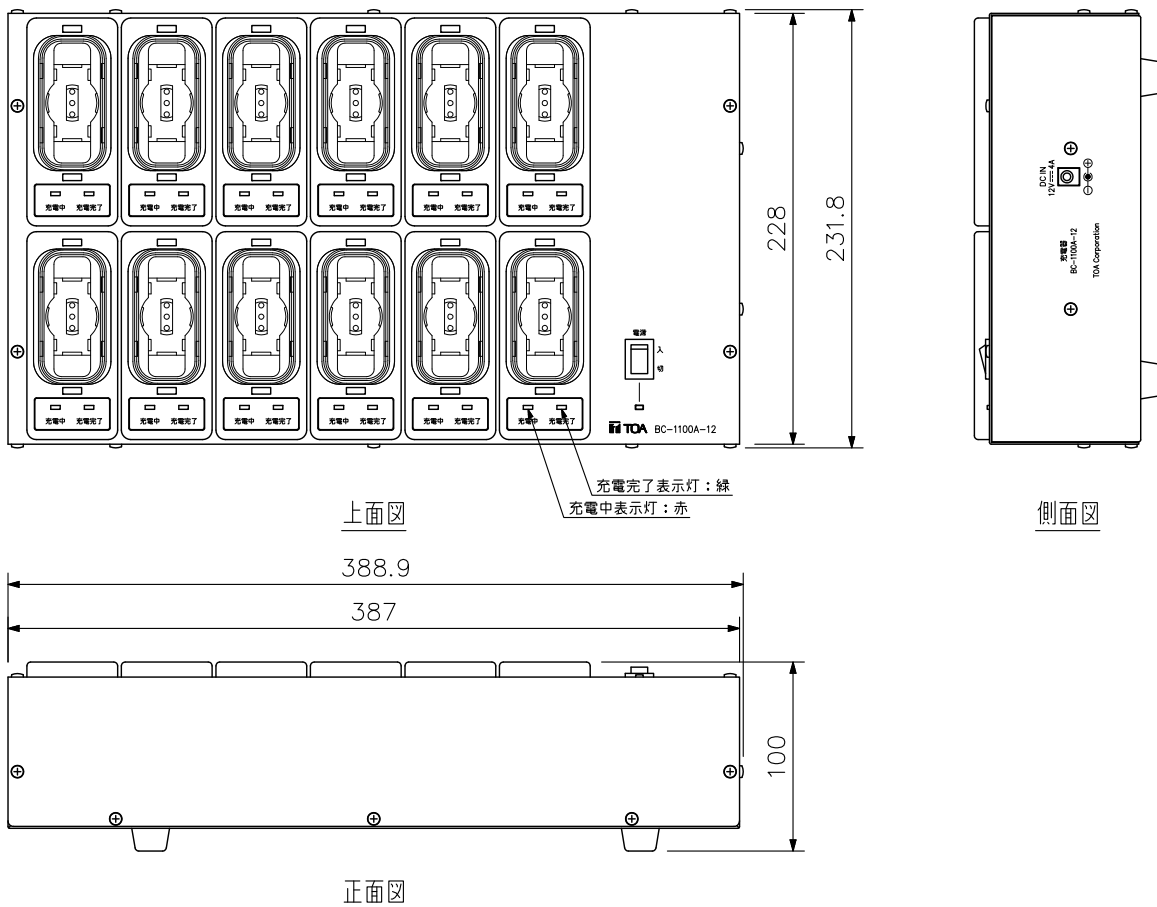

■ 概 要

携帯型送信機WM-1100、WM-1120、携帯型受信機WT-1100、WT-1101、携帯機WF-101の専用充電器です。急速充電方式を採用しており、最大12台の機器を同時に充電することができます。
専用充電電池は、WB-2000（単3形ニッケル水素電池、2000mAh）のほか、WB-1000A（単3形ニッケル水素電池、1000mAh）も使用できます。

■ 仕 様

電 源	DC12V（ACアダプター（付属）から供給）
消 費 電 力	48W
定 格 出 力	2.5V 1A×12
充 電 時 間	約2時間（専用充電電池WB-2000使用時） 約1時間（専用充電電池WB-1000A使用時）
充 電 台 数	12台
使 用 温 度 範 囲	0℃～+40℃
使 用 湿 度 範 囲	30%～85%RH（ただし結露のないこと）
仕 上	表面処理鋼板 黒（マンセルN1.0近似色） 塗装
寸 法	388.9（W）×100（H）×231.8（D）mm
質 量	3kg
付 属 品	専用充電電池WB-2000…12、ACアダプター（コード長：DC側1m）…1、電源コード（2m）…1

※専用充電電池以外の電池は充電できません。

■ 外 観 図

単位：mm 縮尺：1/4