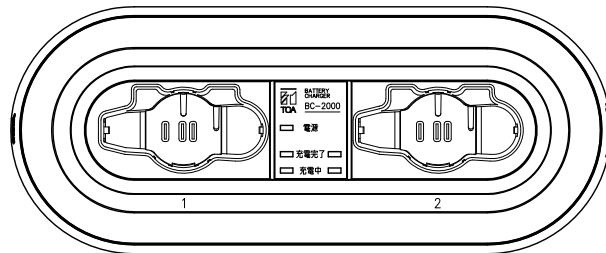

■ 概 要

デジタルワイヤレスマイクWM-D1210, WM-D1260, WM-D1310専用充電器です。
 最大2本のマイクを同時に充電することが可能です。
 専用充電電池WB-2000（単3形ニッケル水素電池、2000 mAh）を2本付属しています。

■ 仕 様

電 源	AC100 V 50/60 Hz (ACアダプター(付属)使用)
消 費 電 力	9 W
充 電 時 間	最大3時間
充 電 台 数	2台
使 用 温 度 範 囲	0℃~+40℃
使 用 湿 度 範 囲	30%~85%RH (ただし結露のないこと)
仕 上	ケース : ABS樹脂 黒(マンセルN1.0近似色) 半艶 塗装 充電スロット部: PPE樹脂 黒(マンセルN1.0近似色)
寸 法	238(W)×108.5(H)×98(D) mm
質 量	550 g (本体のみ)
付 属 品	ACアダプター(DC側コード長: 1.8 m) …1 ワイヤレスマイク用充電電池: WB-2000-2 (専用充電電池: WB-2000が2本入) …1

※専用充電電池以外の電池は充電できません。

■ 外 観 図

上面図

左側面図

正面図

右側面図

単位: mm 縮尺: 1/3