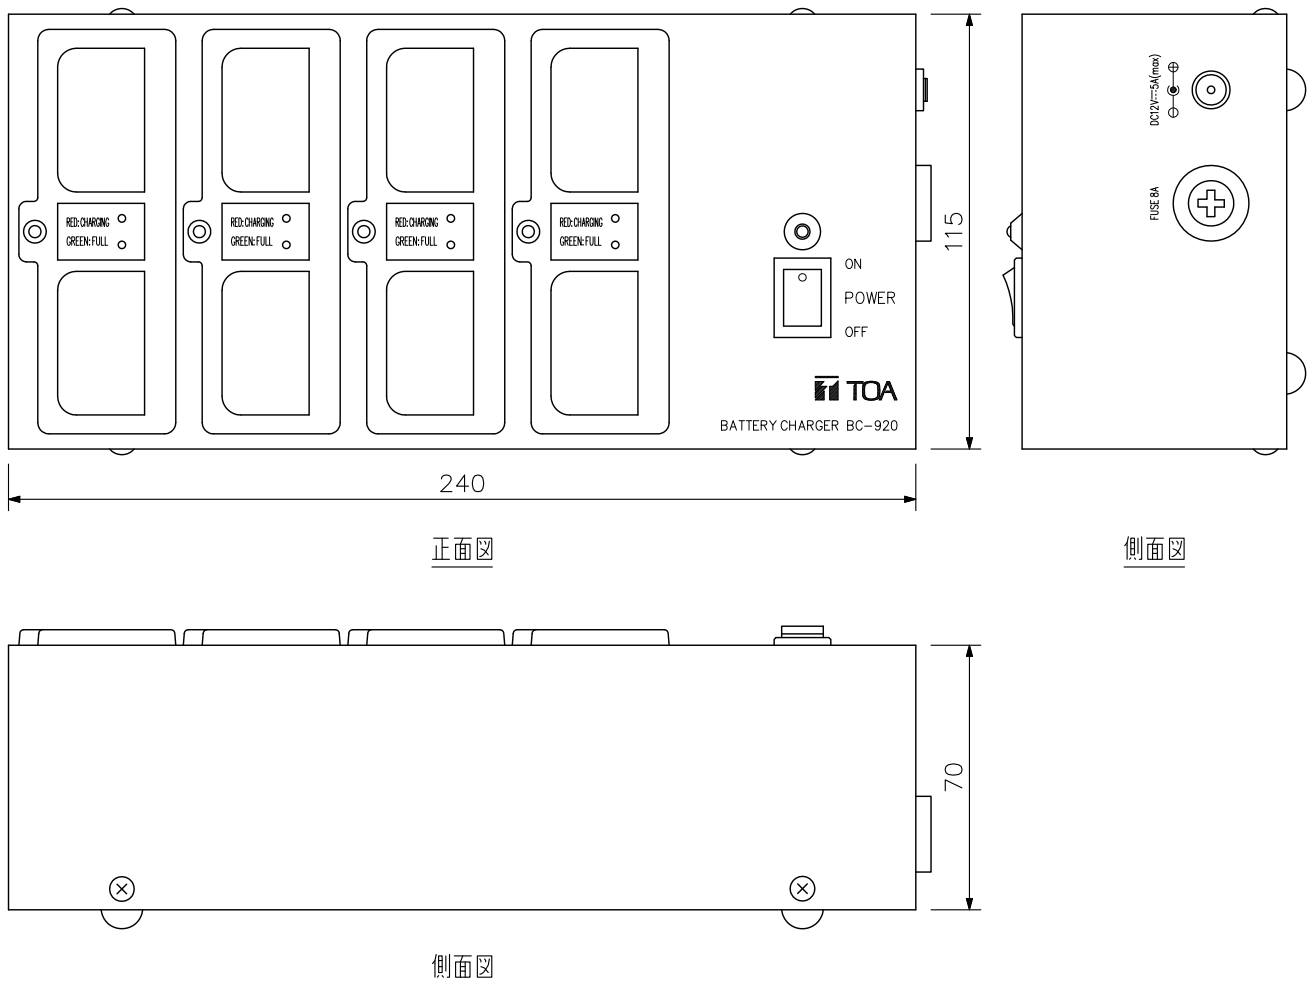

■ 概 要

議長ユニットおよび参加者ユニット専用バッテリーBP-920(別売),BP-900A(別売)の充電器です。
約5時間で最大8台の充電ができます。

■ 仕 様

| | |
|-------------|--|
| 電 源 | AC100V 50/60Hz (ACアダプター(付属)から供給) |
| 消 費 電 流 | 最大AC1.4A |
| 充 電 時 間 | 約5時間 |
| 充 電 台 数 | 8台 |
| 表 示 L E D | 充電状態(緑:充電完了時,赤:充電中,異常時(点滅)),電源 |
| 使 用 温 度 範 囲 | 0℃~+40℃ |
| 使 用 湿 度 範 囲 | 90%RH以下(ただし結露のないこと) |
| 仕 上 | ケース : 鋼板 黒(マンセルN1.0近似色) 塗装 充電スロット部:PPO樹脂 黒(マンセルN1.0近似色) |
| 寸 法 | 240(W)×70(H)×115(D)mm |
| 質 量 | 1.1kg(本体のみ) |
| 付 属 品 | ACアダプター(コード長:DC側1m,AC側2m(着脱可能))…1 |

■ 外 観 図

単位: mm 縮尺: 1/2