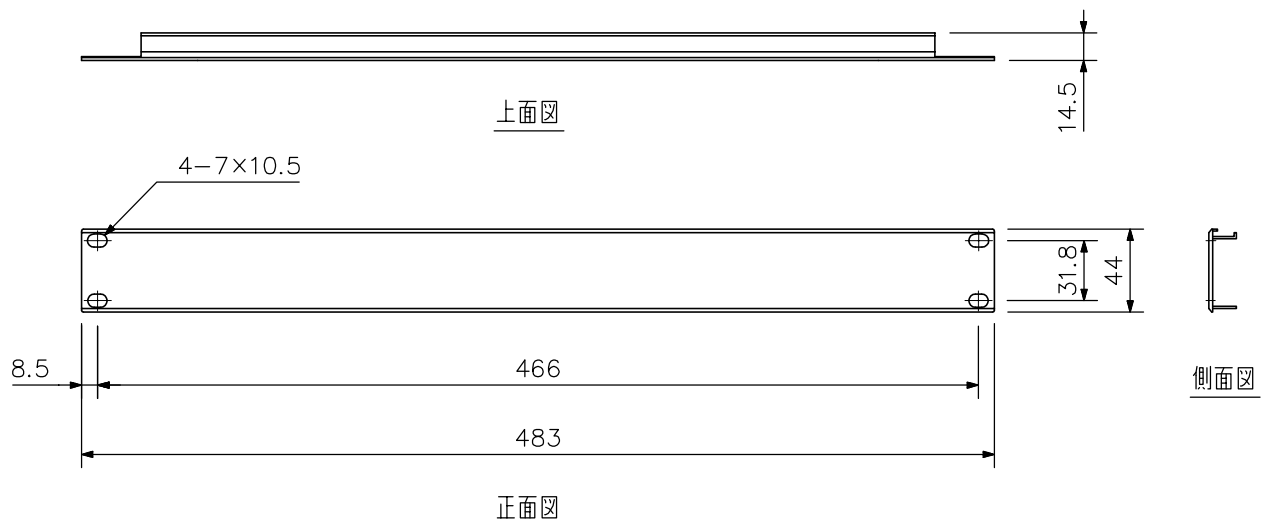

■ 概 要

キャビネットラックに用いる1サイズの黒色ブランクパネルで、サウンド系機器の色にマッチします。

■ 仕 様

仕	上	アルミ押出材 t=2.0 アルマイト染色 黒(マンセルN1.0近似色) ヘアライン仕上
質	量	0.15kg
付	属 品	Sタイト M5×20 黒………4

■ 外 観 図

単位：mm 縮尺：1/4