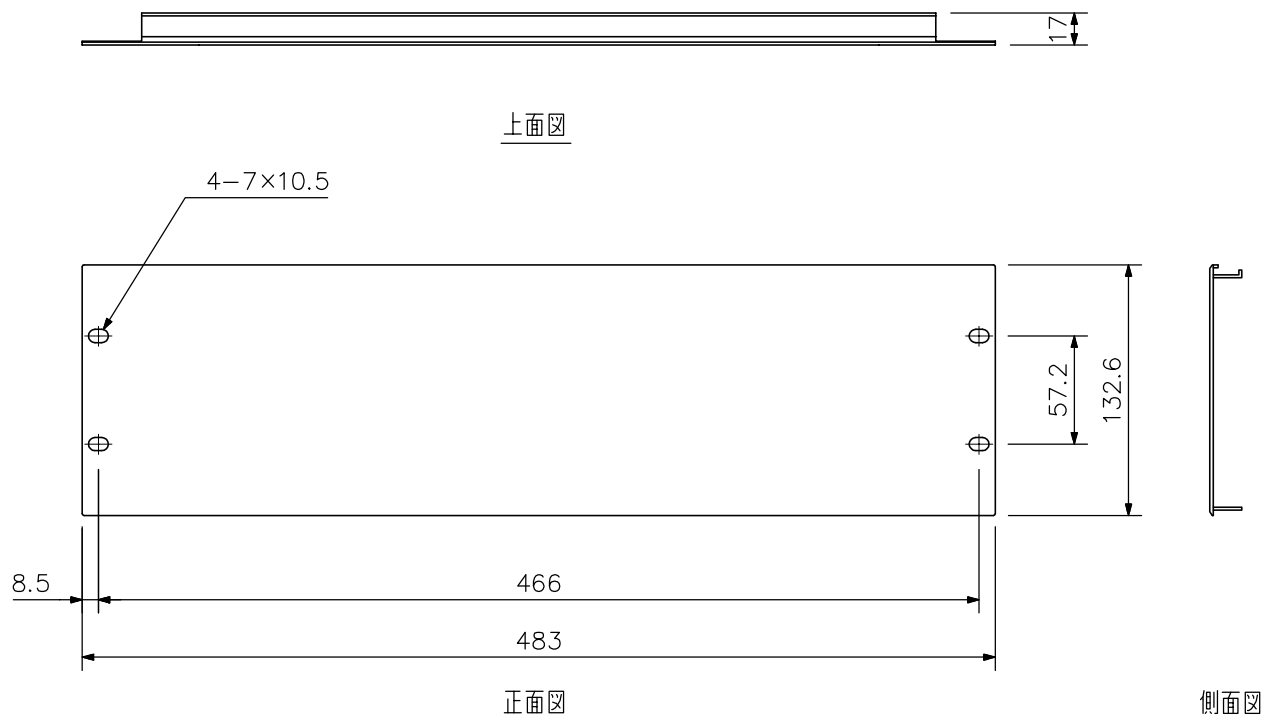

■ 概要

キャビネットラックに用いる3サイズの黒色blankパネルで、サウンド系機器の色にマッチします。

■ 仕様

仕	上	アルミ押出材 t=2.0 アルマイト染色, 黒(マンセルN1, 0近似色) ヘアライン仕上
質	量	0.40kg
付	属	品 Sタイト M5×20 黒……………4

■ 外観図

単位: mm 縮尺: 1/4