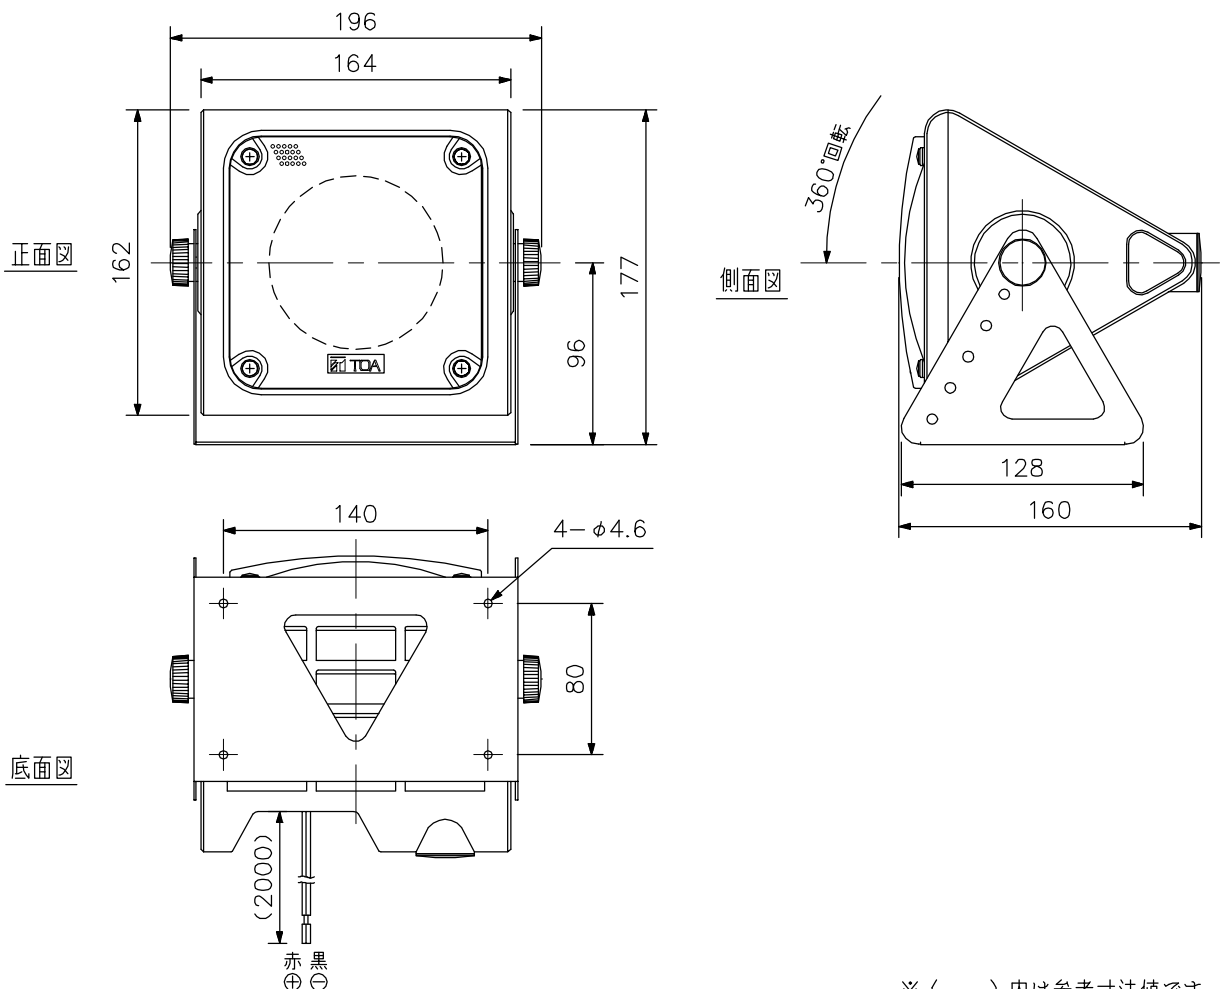

TOA コンパクトスピーカー 5W 防滴型

BS-4W

日本消防検定協会認定品
型式番号：認評放第25~105号

■ 概要

密閉型キャビネットタイプの防滴型コンパクトスピーカーです。10 cmフルレンジスピーカーユニット（樹脂製コーン）を採用し、防水性能はIPX2を満足しています。軒下など直接水滴がかからない場所や、湿度の高い場所（プールの更衣室、浴室の脱衣場等）で使用することができます。

■ 仕様

エンクロージャ形式	密閉型
定格入力	5 W
定格インピーダンス	2 kΩ (5 W)
出力音圧レベル	87 dB (1 W, 1 m)
周波数特性	100 Hz ~ 12 kHz
使用スピーカー	10 cm コーン型 (樹脂コーン)
スピーカー種別	L級 (消防法施行規則 音声警報音第2シグナルでの測定で92 dB (A) 以上)
使用温度範囲	-20 °C ~ +55 °C
防水性能	IPX2
仕上	エンクロージャ : ポリプロピレン グレー (マンセルN7.5 近似色) 塗装 パンチングネット : アルミ シルバークレー 塗装 取付アングル : 圧延鋼板 グレー (マンセルN7.5 近似色) 塗装
寸法	196 (W) × 177 (H) × 160 (D) mm
質量	1.5 kg

※スピーカーの開口部は必ず水平より下に向くように設置してください。上に向けて設置すると、開口部に水がたまり、故障の原因となります。

※水しぶきが常にかかる場所（プールサイド等）や、高温多湿の環境で常に結露のおそれがある場所（浴室内、スチームサウナの室内等）では使用できません。またスピーカーに直接水をかけないでください。

■ 外観図

単位：mm 縮尺：1/4

※（ ）内は参考寸法値です。