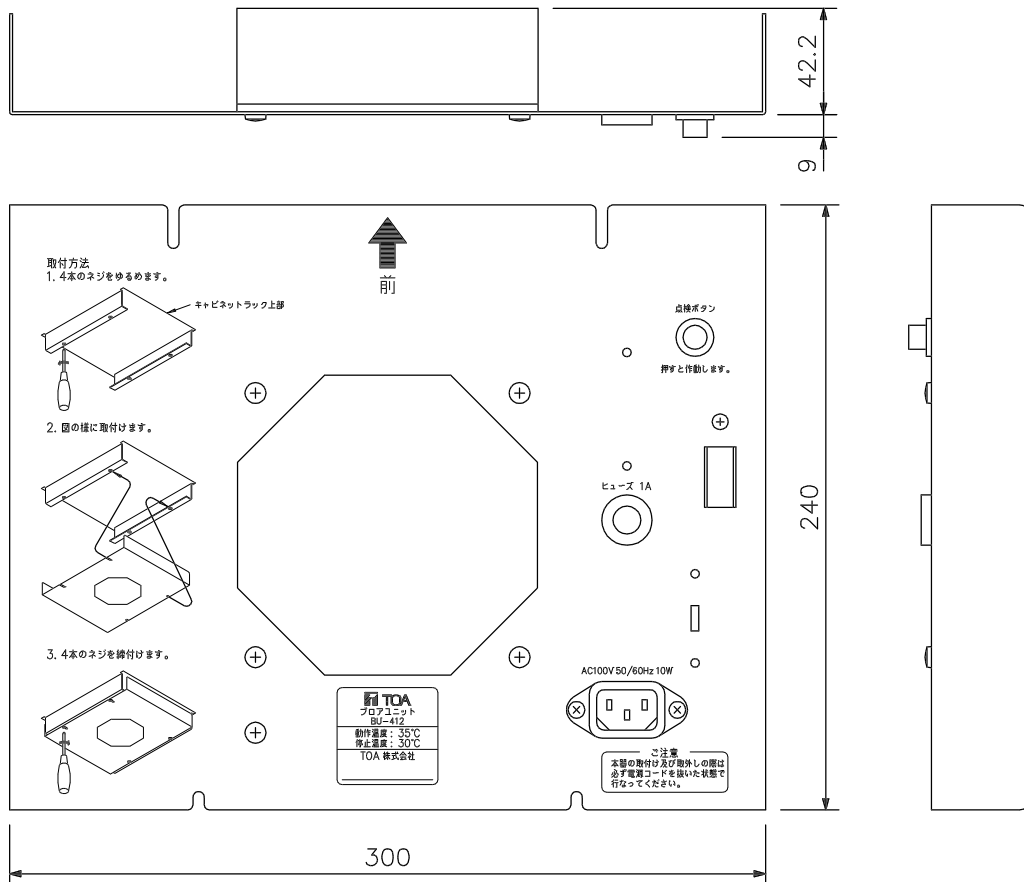

■ 概要

キャビネットラックCR-413, CR-413-6, CR-273の天井に埋込むブローユニットです。

■ 仕様

電源	AC100V 50/60Hz
消費電力	10W
風量	最大1.98m ³ /min(50Hz), 2.15m ³ /min(60Hz)
動作温度	ラック内部温度: 35℃で自動動作, 30℃で自動停止
仕上	表面処理鋼板
寸法	300(W) × 51.2(H) × 240(D) mm
質量	1.4kg
付属品	電源コード(2m) …1, ヒューズ(1A) …1

■ 外観図

単位: mm 縮尺: 1/3