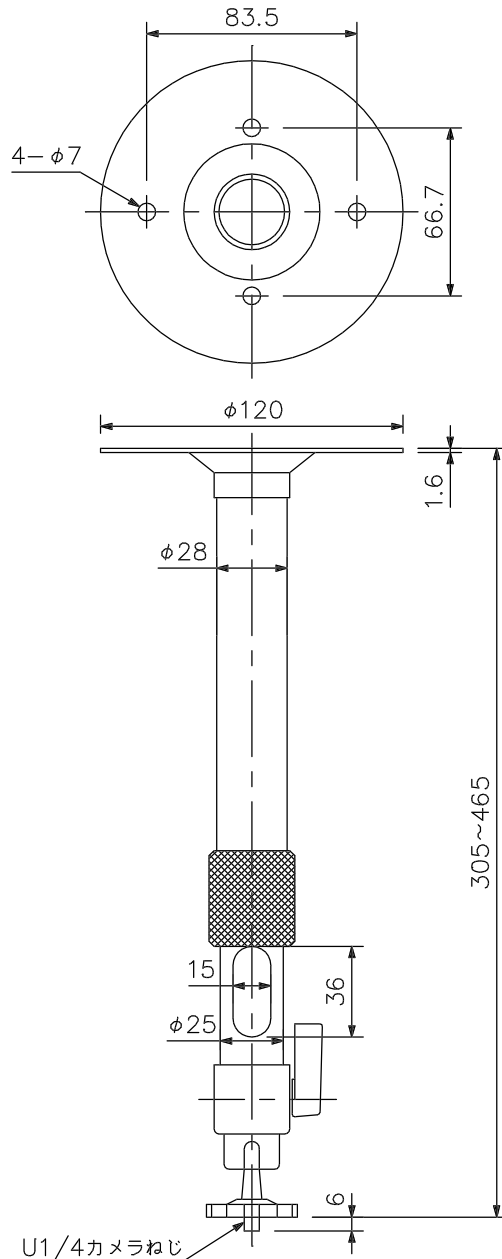

### ■ 概要

CCTVカメラ等を天井面に取り付けるための伸縮式、軽金属製自由雲台付きカメラ取付金具です。  
BNCプラグを本体パイプ内に通す事ができ同軸ケーブルが外面に露出せずきれいです。

### ■ 仕様

許容荷重	4kg以下
角度調整	前後：+90°～-15° 回転：360°
使用場所	屋内
仕	支柱パイプ部：アルミ メタリックシルバー 塗装 カメラ台座：ABS樹脂 サンドグレー（マンセル7.2Y7.2/0.5近似色） その他：メタリックシルバー
質量	360g
付属品	固定用ねじ……4

### ■ 外観図

単位：mm 縮尺：1/3