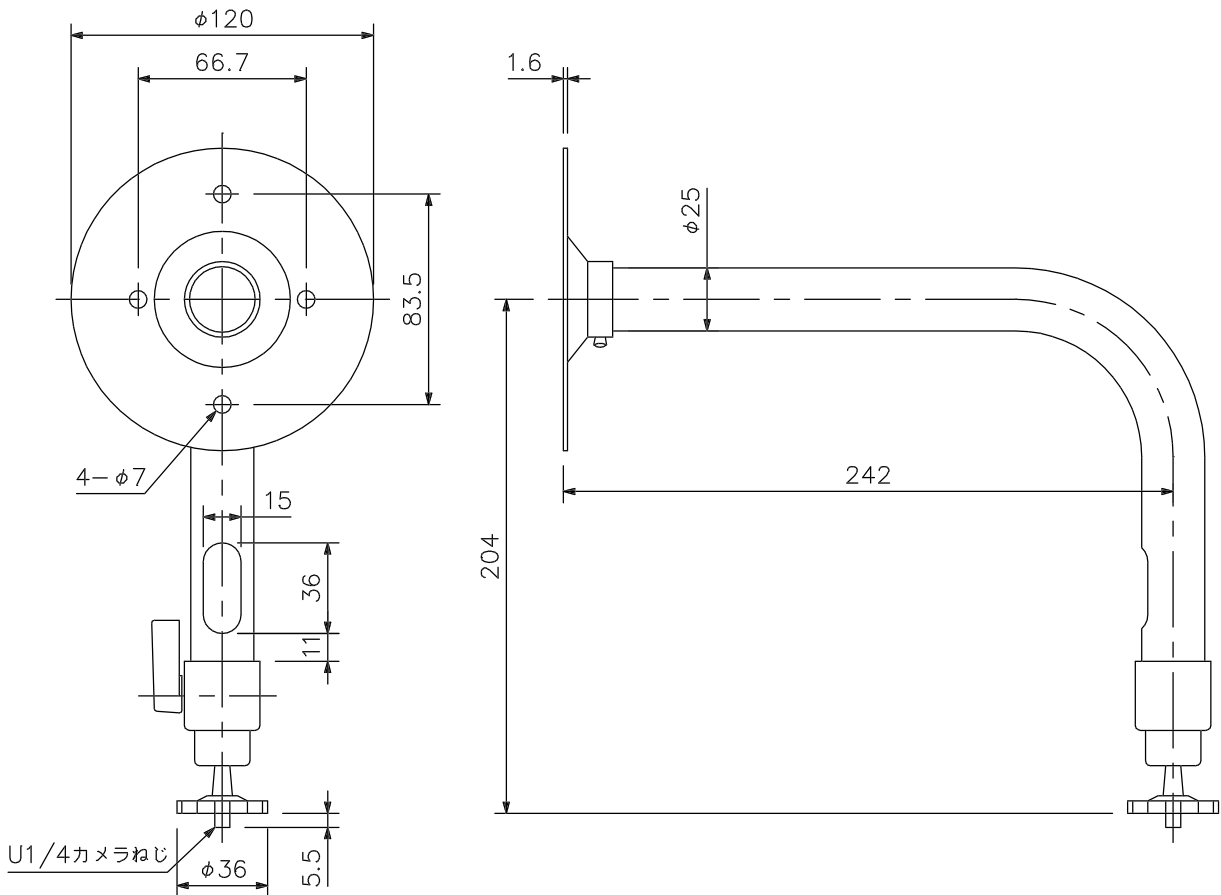

■ 概要

CCTVカメラ等を壁面、天井面に取り付けるための軽金属製自由雲台付カメラ取付金具です。
BNCプラグを本体パイプ内に通す事ができ同軸ケーブルが外面に露出せずきれいです。

■ 仕様

許容荷重	4kg以下
角度調整	前後：+90°～-15° 回転：360°
使用場所	屋内
仕上	支柱パイプ部：アルミメタリックシルバー塗装 カメラ台座：ABS樹脂 サンドグレー（マンセル7.2Y7.2/0.5近似色） その他：メタリックシルバー
質量	340g
付属品	固定用ねじ……4

■ 外観図

単位：mm 縮尺：1/3