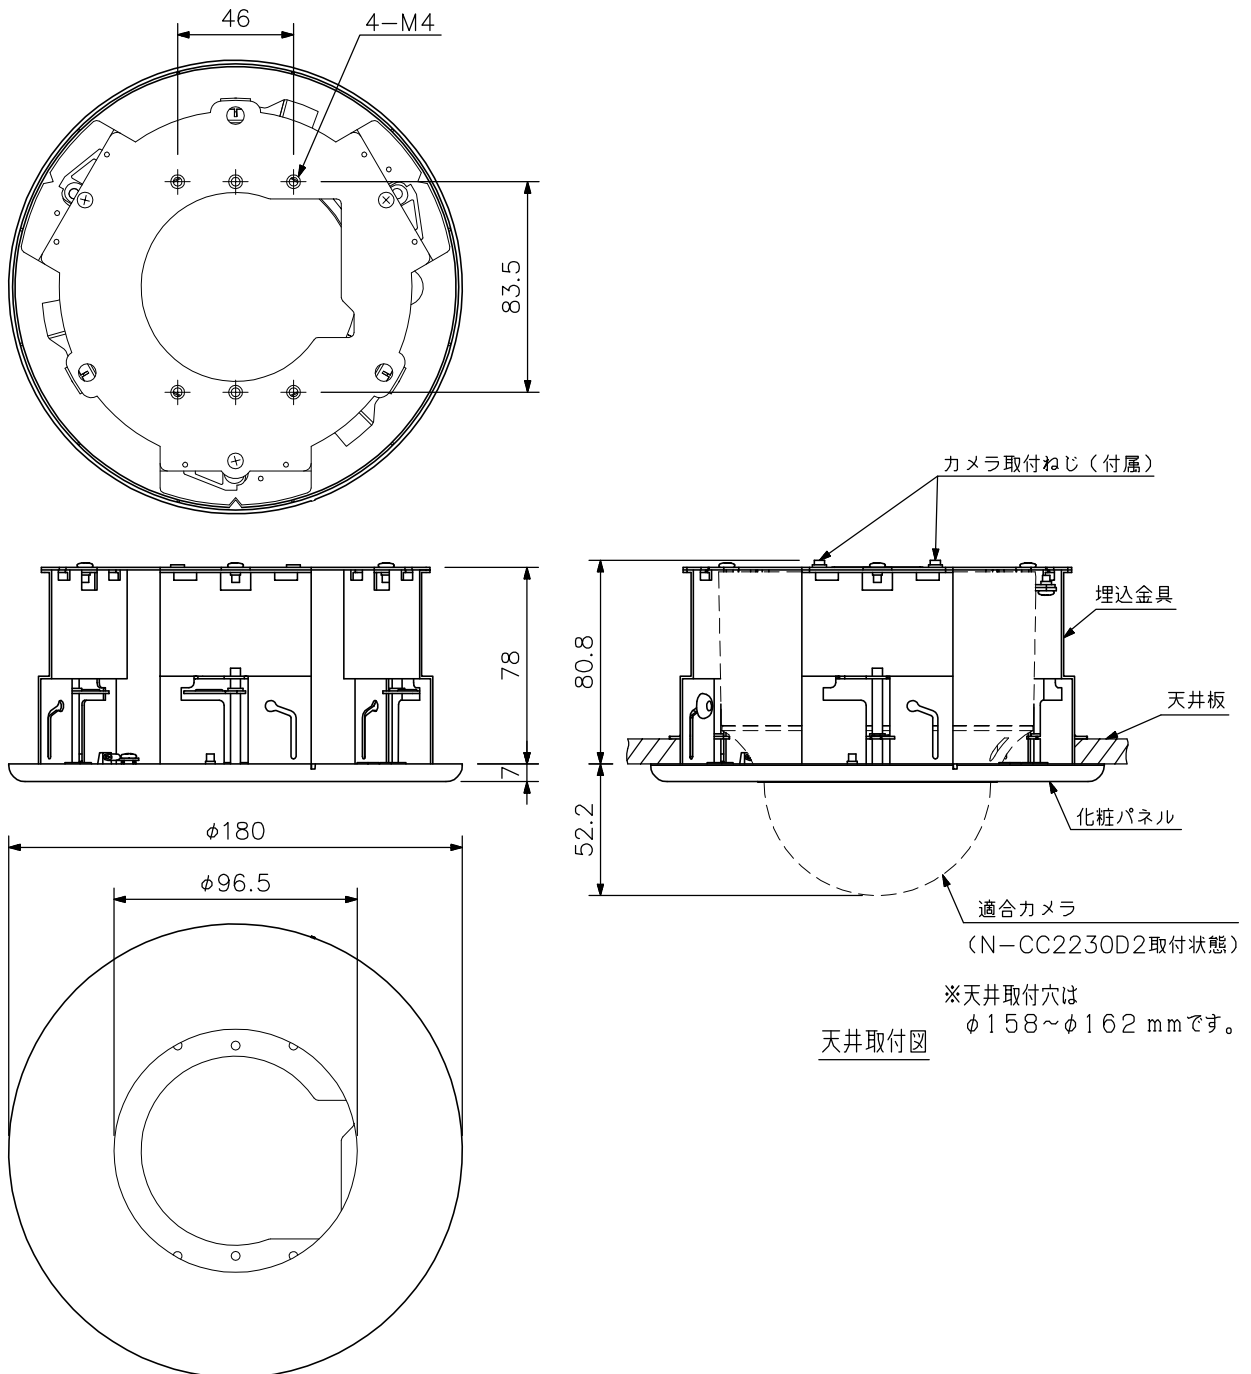

■ 概要

適合するカメラを天井に埋め込んで設置するための金具です。
 二重天井の石膏ボードなど、取付ねじ強度が充分に得られない場所に設置する時やカメラの露出部分を少なくしたい時に使用します。

■ 仕様

取付天井厚	25 mm以下
使用場所	屋内
仕上	埋込金具 : 圧延鋼板 黒 塗装 化粧パネル: ABS樹脂 クールグレー (マンセル6.3Y8.9/0.4近似色)
天井取付穴	φ158~φ162 mm
寸法	φ180×85 (H) mm (ねじの高さ含まず)
質量	330 g
付属品	カメラ取付ねじ...4, 穴ふさぎゴム...1, 化粧パネル...1

■ 外観図

天井取付図

単位: mm 縮尺: 1/3