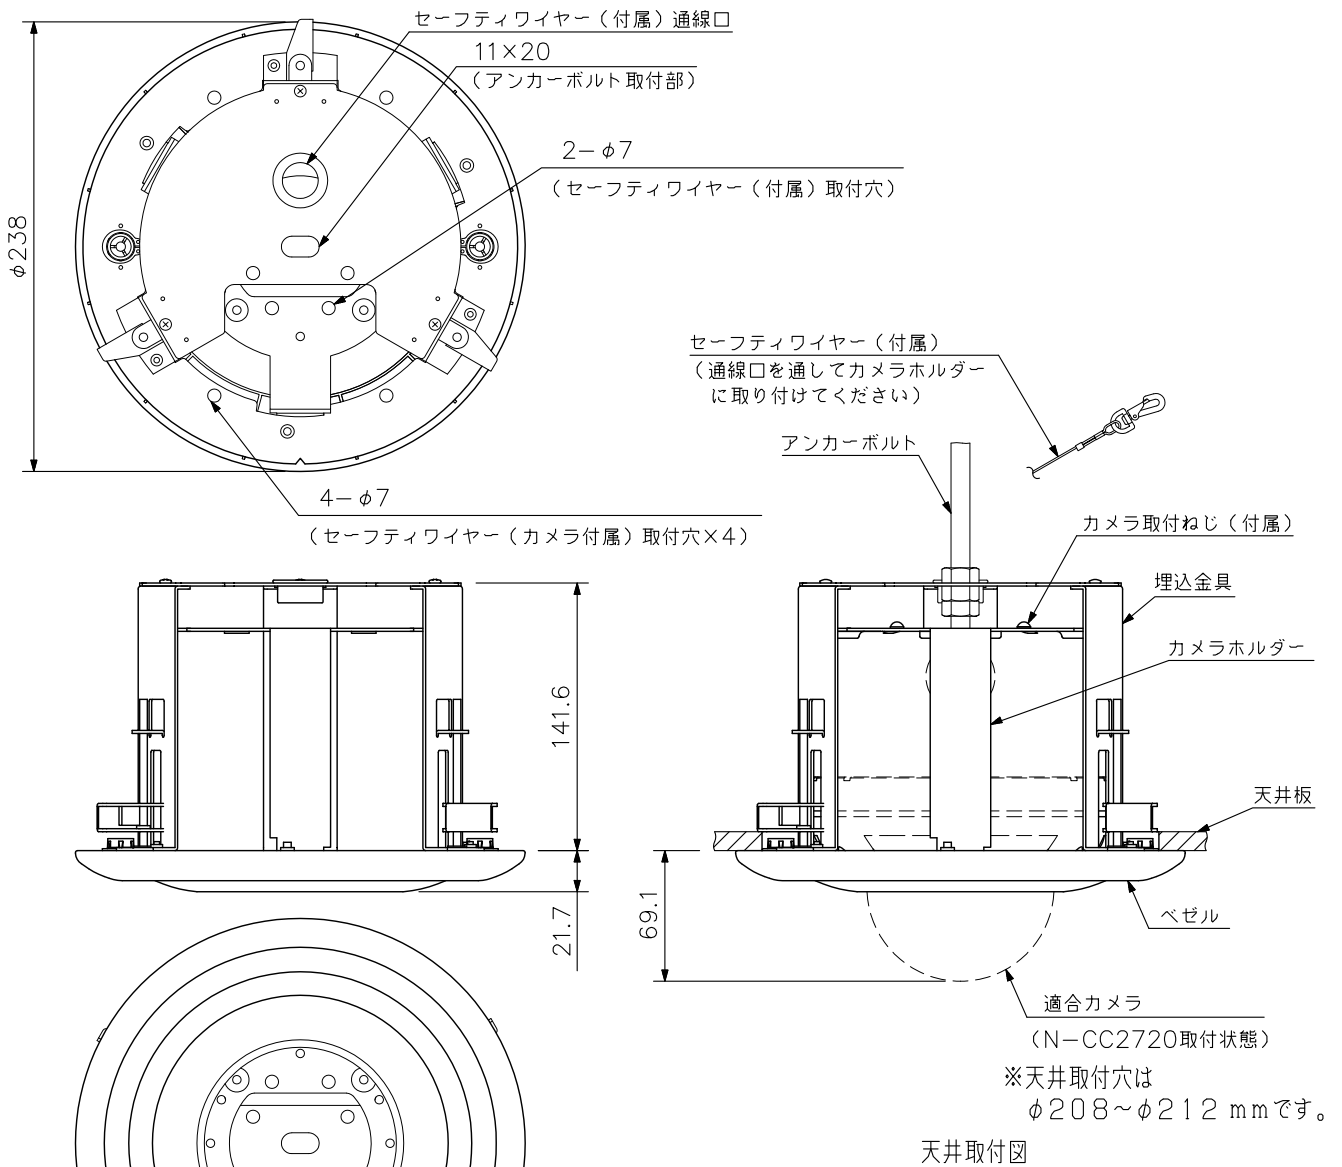

■ 概要

適合するカメラを天井に埋め込んで設置するための金具です。  
 二重天井の石膏ボードなど、取付ねじ強度が十分に得られない場所に設置する時やカメラの露出部分を少なくしたい時に使用してください。使用場所は屋内に限ります。

■ 仕様

取付天井厚	40 mm以下
使用場所	屋内
仕上	ベゼル : PC樹脂 ライトグレー (マンセル5Y7.5/0.5近似色) 埋込金具, カメラホルダー : 圧延銅板 黒塗装
天井取付穴寸	φ208~φ212 mm φ238×163.3 (H) mm
質量	1.2 kg
付属品	セーフティワイヤー (1 m) …1, 型紙…1, スペース…一式, カメラ取付ねじ…一式

■ 外観図

単位: mm 縮尺: 1/4