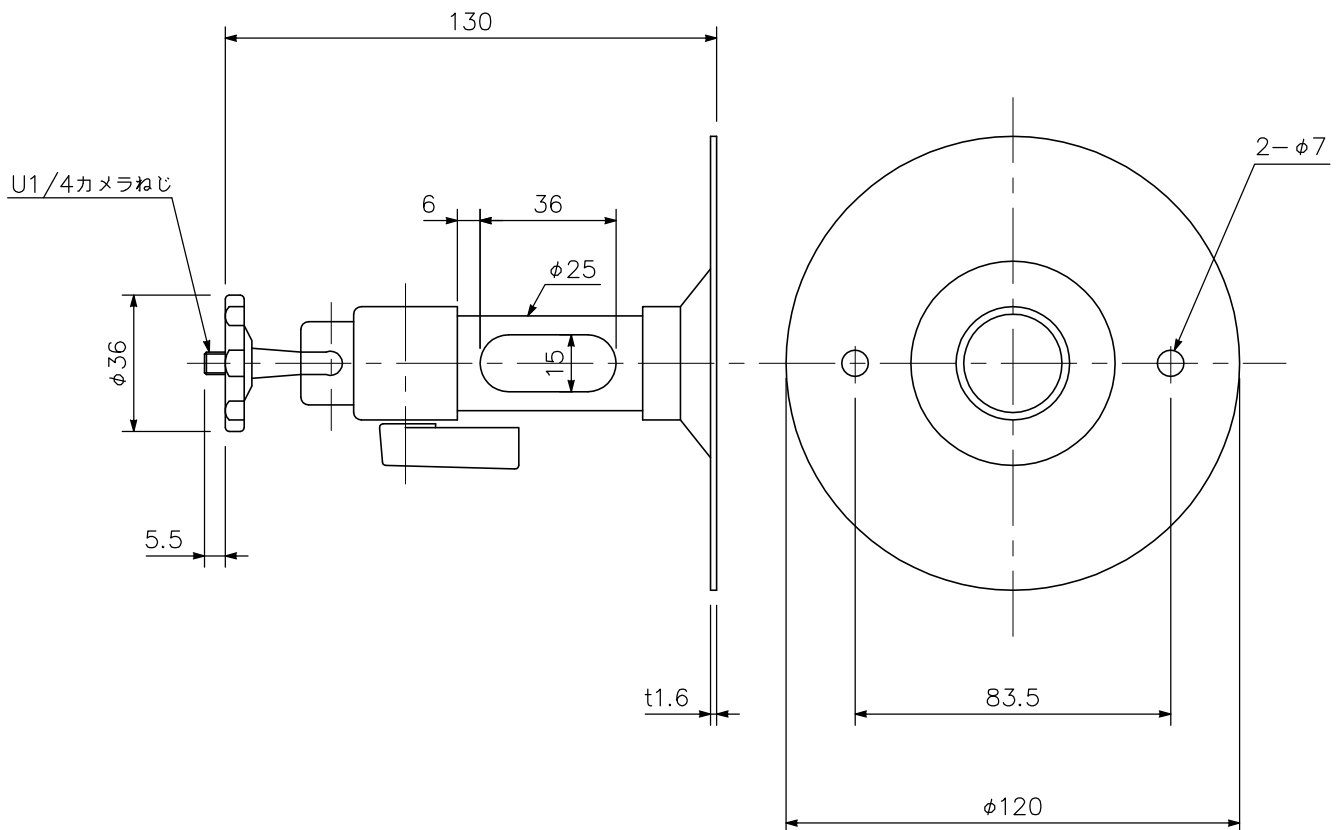

■ 概要

CCTVカメラ等を壁面、天井面に取り付けるための軽金属製自由雲台付きカメラ取付金具です。
BNCプラグを本体パイプ内に通す事ができ同軸ケーブルが外面に露出せずきれいです。

■ 仕様

許容荷重	4 kg以下
角度調整	前後：+90° ~ -15° 回転：360°
使用場所	屋内
仕上	支柱パイプ部：アルミ メタリックシルバー 塗装 カメラ台座：ABS樹脂 サンドグレー（マンセル7.2Y7.2/0.5近似色） その他：メタリックシルバー
質量	240 g
付属品	固定用ねじ……2

■ 外観図

単位：mm 縮尺：1/2