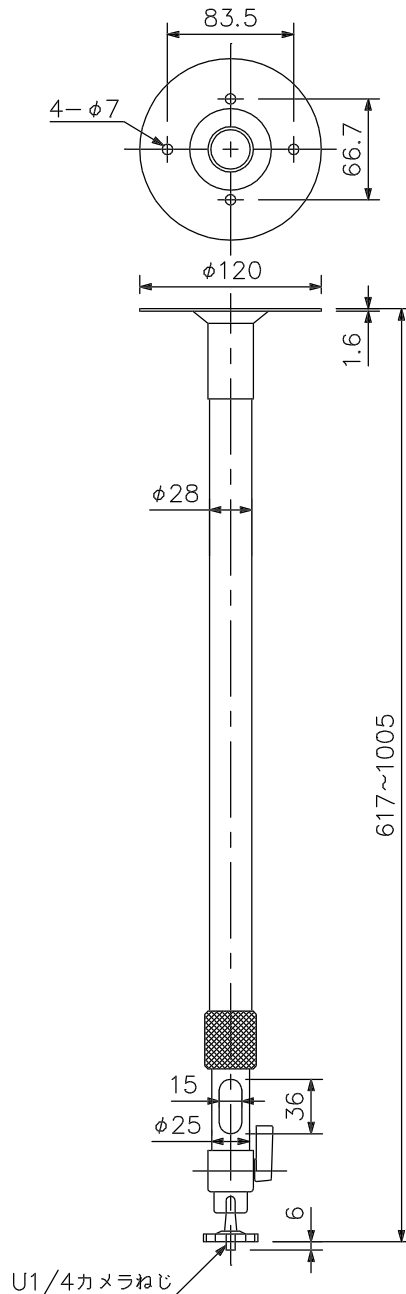

■ 概要

CCTVカメラ等を天井面に取り付けるための伸縮式、軽金属製自由雲台付きカメラ取付金具です。
BNCプラグを本体パイプ内に通す事ができ同軸ケーブルが外面に露出せずきれいです。

■ 仕様

許容荷重	4kg以下
角度調整	前後：+90°～-15° 回転：360°
使用場所	屋内
仕上	支柱パイプ部：アルミ メタリックシルバー 塗装 カメラ台座：ABS樹脂 サンドグレー（マンセル7.2Y7.2/0.5近似色） その他：メタリックシルバー
質量	520g
付属品	固定用ねじ……4

■ 外観図

単位：mm 縮尺：1/5