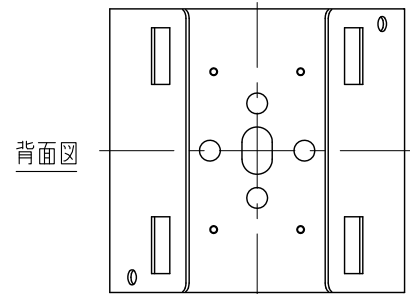

■ 概 要

取付バンドYS-60B（別売）と組み合わせることにより、適合する屋外カメラをポールに設置する取付金具です。
また、本金具と取付バンドYS-60B（別売）と壁取付金具C-BC850W（別売）を組み合わせることにより、
適合する屋外ドーム型カメラをポールに設置することができます。

■ 仕 様

適合ポール径	約φ90～φ340 mm
仕 上	本体：ステンレス
寸 法	156 (W) × 150 (H) × 62 (D) mm
質 量	660 g
別 売 品	取付バンド：YS-60B 壁取付金具：C-BC850W

※安全のため、振動を受ける場所、風の影響を受ける場所等での設置は、別途ポール取付金具、取付バンドの補強を行ってください。

また、定期的に本体、取付金具、取付バンドにガタ、ゆるみ等の異常がないかメンテナンスを実施してください。

■ 外 観 図

単位：mm 縮尺：1/4