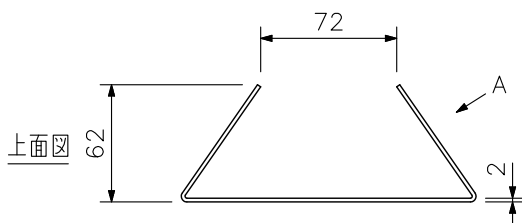

■ 概 要

取付バンドYS-60B（別売）と組み合わせることにより、適合する屋外カメラをポールに設置する取付金具です。
また、本金具と取付バンドYS-60B（別売）と壁取付金具C-BC850W（別売）を組み合わせることにより、
適合する屋外ドーム型カメラをポールに設置することができます。

■ 仕 様

適合ポール径	約φ90～φ340 mm
仕 上	本体：ステンレス
寸 法	156 (W) × 150 (H) × 62 (D) mm
質 量	660 g
別 売 品	取付バンド：YS-60B 壁取付金具：C-BC850W

※安全のため、振動を受ける場所、風の影響を受ける場所等での設置は、別途ポール取付金具、取付バンドの補強を行ってください。

また、定期的に本体、取付金具、取付バンドにガタ、ゆるみ等の異常がないかメンテナンスを実施してください。

■ 外 観 図

単位：mm 縮尺：1/4