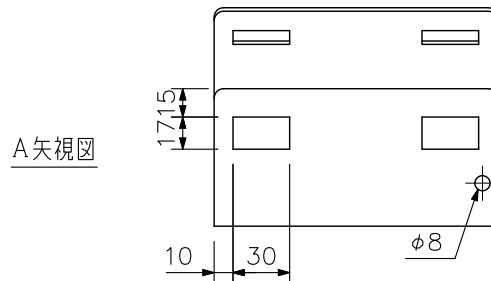

■ 概 要

取付バンドYS-60B（別売）と組み合わせることにより、適合する屋外カメラをポールに設置する取付金具です。
また、本金具と取付バンドYS-60B（別売）と壁取付金具C-BC850W（別売）を組み合わせることにより、
適合する屋外ドーム型カメラをポールに設置することができます。

■ 仕 様

適合ポール径	約φ90～φ340 mm
仕 上	本体：ステンレス
寸 法	156 (W) × 150 (H) × 62 (D) mm
質 量	660 g
別 売 品	取付バンド：YS-60B 壁取付金具：C-BC850W

※安全のため、振動を受ける場所、風の影響を受ける場所等での設置は、別途ポール取付金具、取付バンドの補強を行ってください。

また、定期的に本体、取付金具、取付バンドにガタ、ゆるみ等の異常がないかメンテナンスを実施してください。

■ 外 観 図

単位：mm 縮尺：1/4