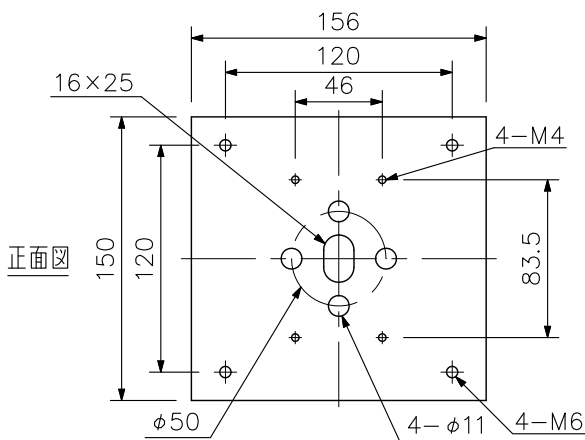

■ 概 要

取付バンドYS-60B（別売）と組み合わせることにより、適合する屋外カメラをポールに設置する取付金具です。
また、本金具と取付バンドYS-60B（別売）と壁取付金具C-BC850W（別売）を組み合わせることにより、
適合する屋外ドーム型カメラをポールに設置することができます。

■ 仕 様

適合ポール径	約φ90～φ340 mm
仕 上	本体：ステンレス
寸 法	156 (W) × 150 (H) × 62 (D) mm
質 量	660 g
別 売 品	取付バンド：YS-60B 壁取付金具：C-BC850W

※安全のため、振動を受ける場所、風の影響を受ける場所等での設置は、別途ポール取付金具、取付バンドの補強を行ってください。

また、定期的に本体、取付金具、取付バンドにガタ、ゆるみ等の異常がないかメンテナンスを実施してください。

■ 外 観 図

単位：mm 縮尺：1/4