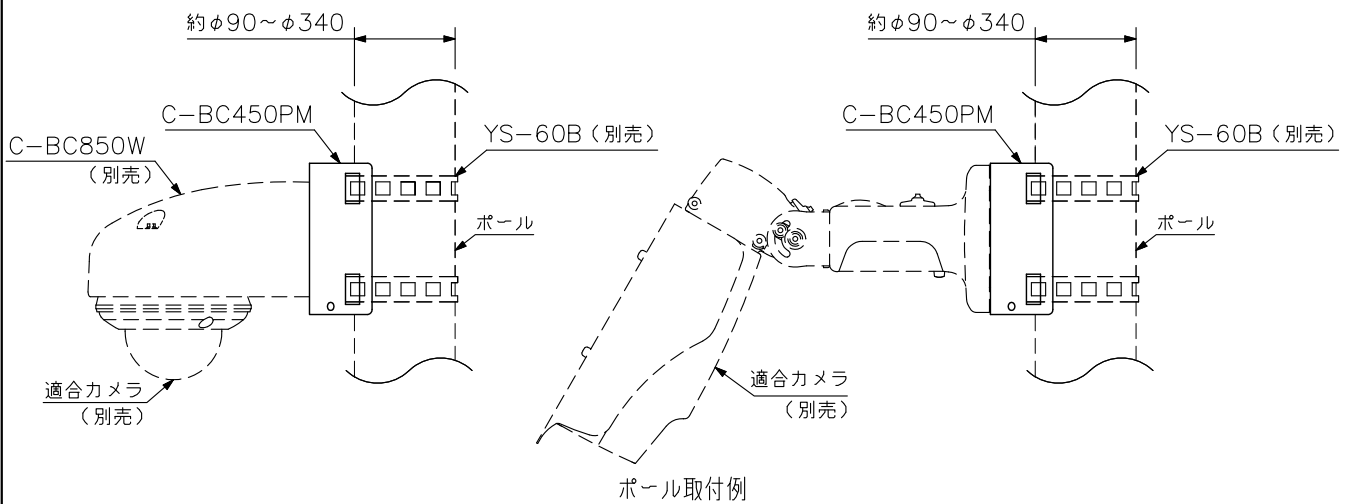

■ 概 要

取付バンドYS-60B（別売）と組み合わせることにより、適合する屋外カメラをポールに設置する取付金具です。
また、本金具と取付バンドYS-60B（別売）と壁取付金具C-BC850W（別売）を組み合わせることにより、
適合する屋外ドーム型カメラをポールに設置することができます。

■ 仕 様

適合ポール径	約φ90～φ340 mm
仕 上	本体：ステンレス
寸 法	156 (W) × 150 (H) × 62 (D) mm
質 量	660 g
別 売 品	取付バンド：YS-60B 壁取付金具：C-BC850W

※安全のため、振動を受ける場所、風の影響を受ける場所等での設置は、別途ポール取付金具、取付バンドの補強を行ってください。

また、定期的に本体、取付金具、取付バンドにガタ、ゆるみ等の異常がないかメンテナンスを実施してください。

■ 外 観 図

単位：mm 縮尺：1/4