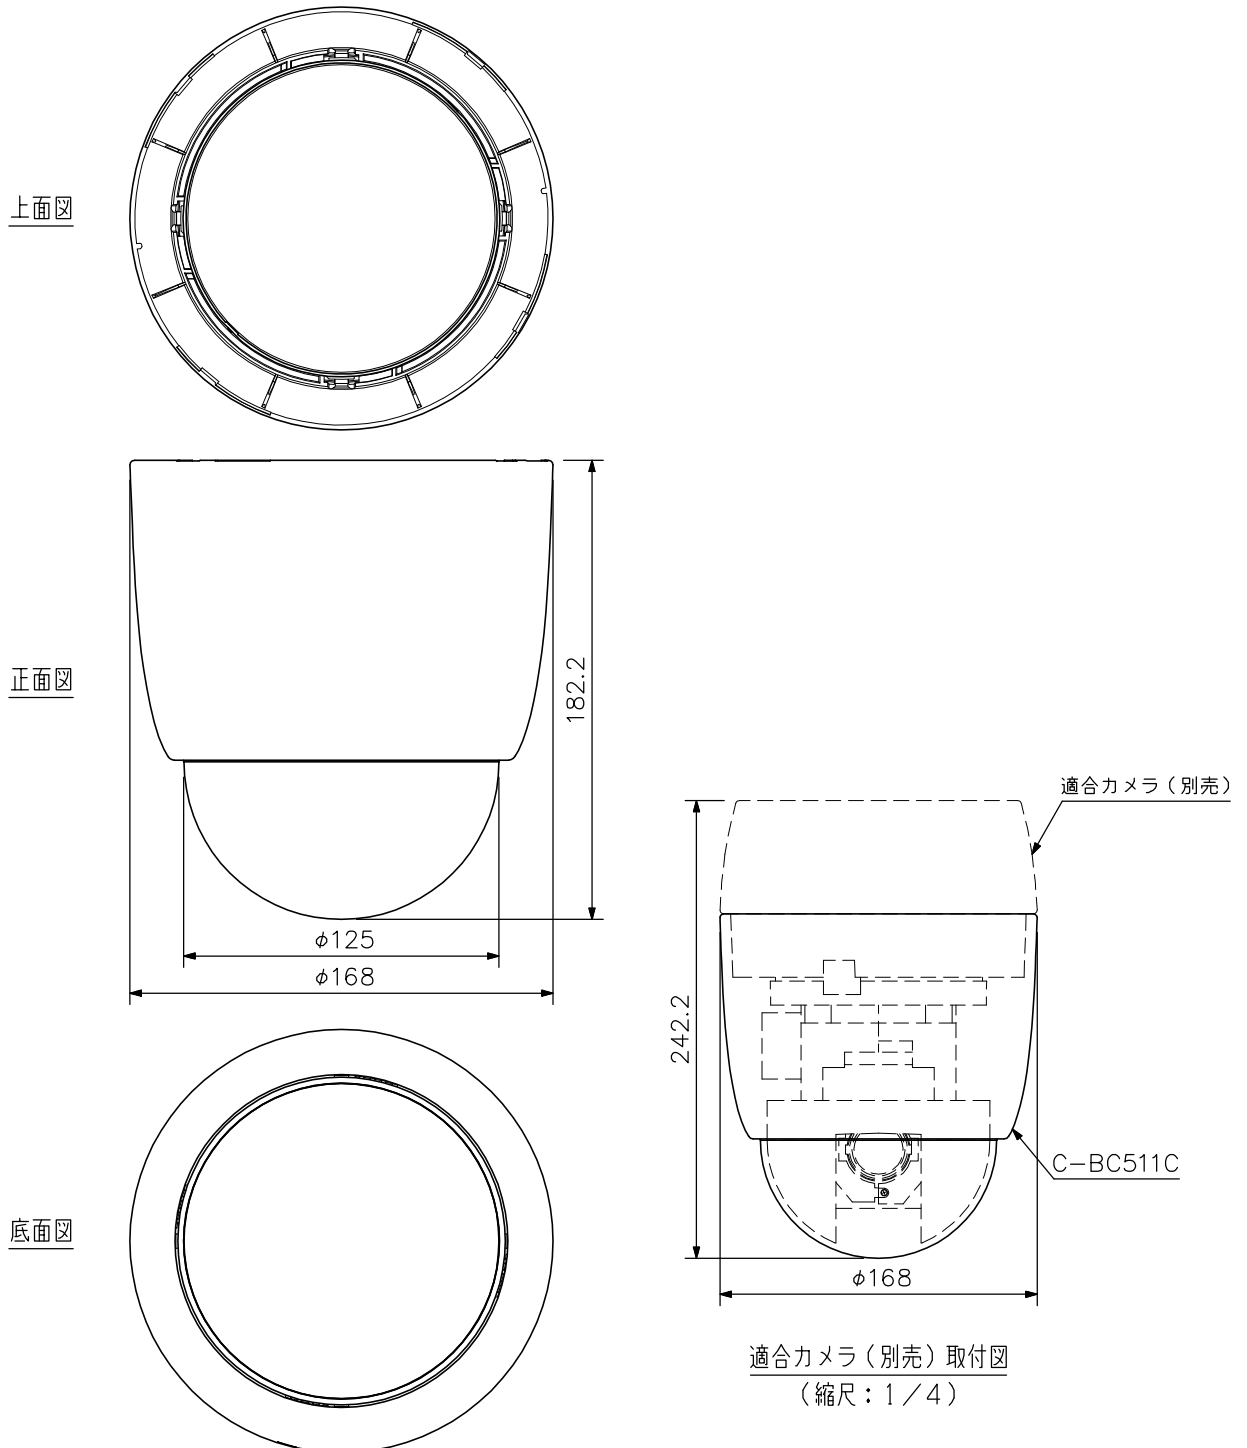

■ 概要

コンビネーションカメラ専用の直付け設置用カバーです。
カメラを天井直付け設置、吊下げ設置、壁取り付け設置する場合に使用します。

■ 仕様

仕	上	ケース : PC/ABS樹脂 クールグレー (マンセル6.3Y8.9/0.4近似色) ドームカバー: アクリル樹脂 透明
寸	法	φ168×182.2 (H) mm (ドーム部外形: φ125mm)
質	量	220g

■ 外観図

単位: mm 縮尺: 1/3