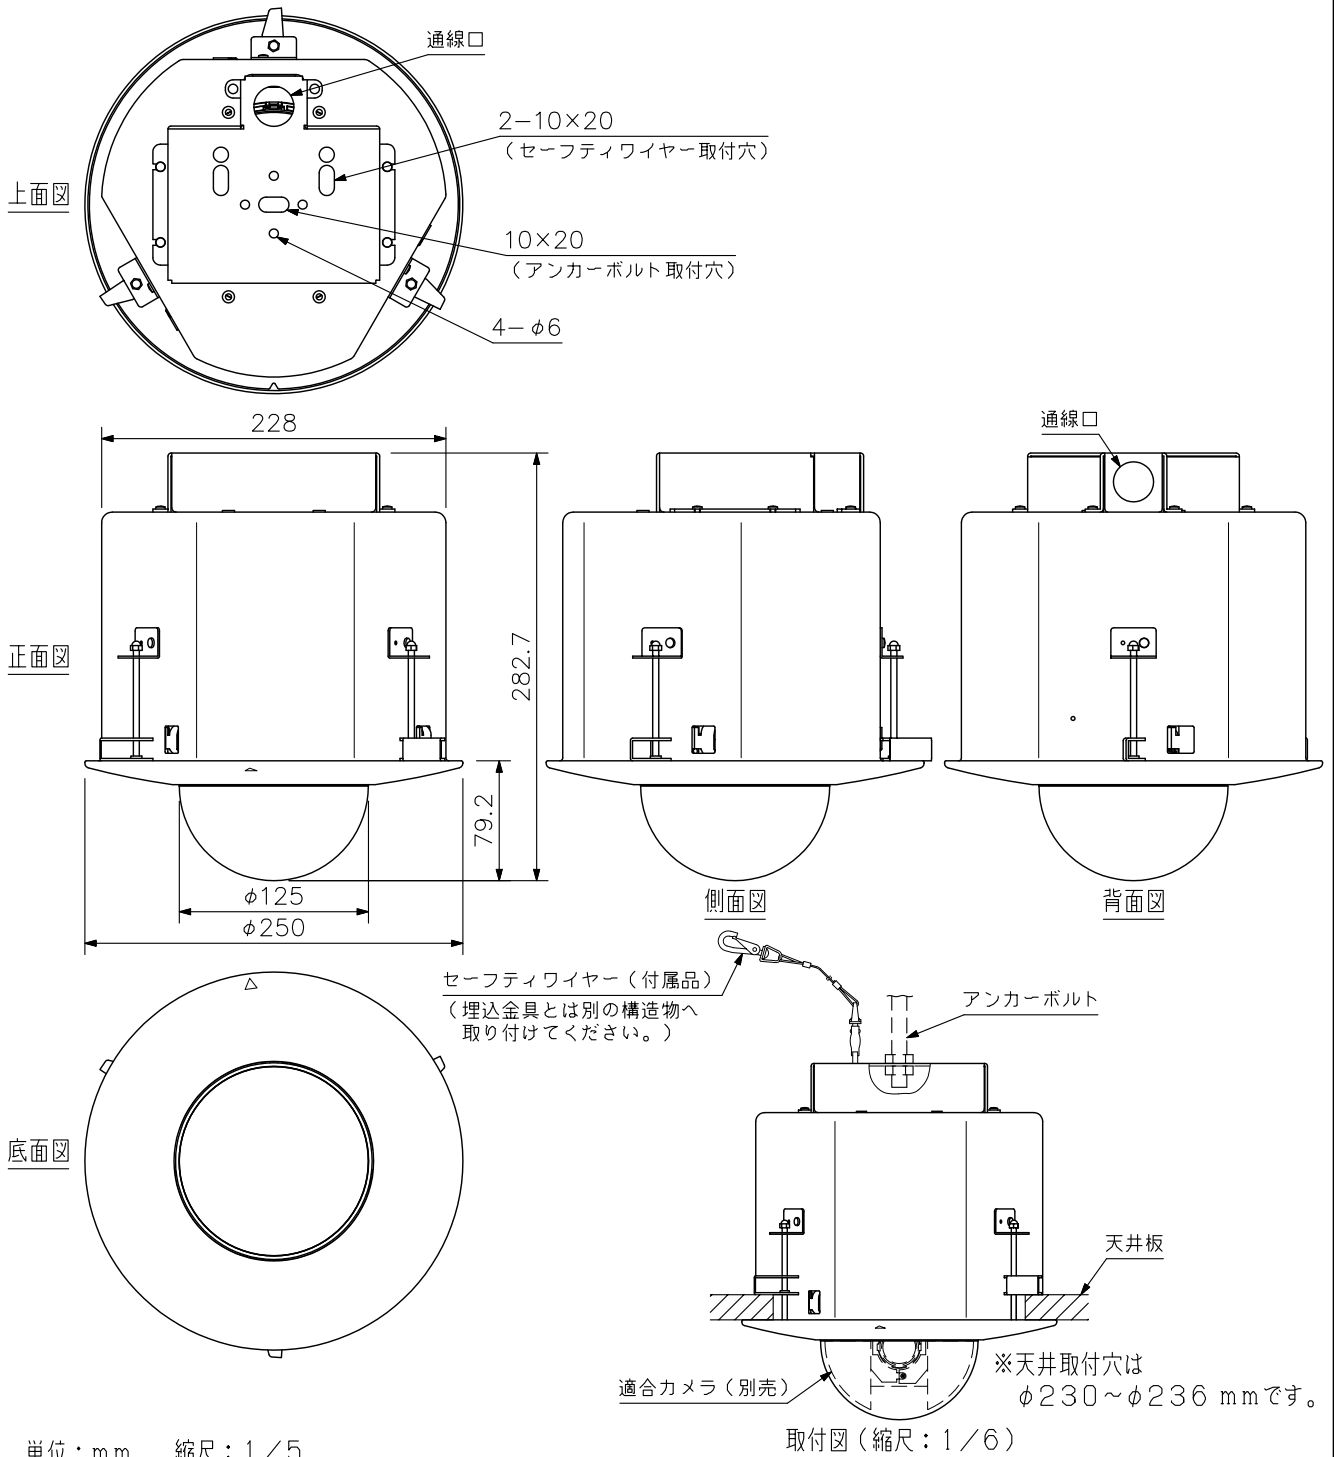

**TOA****カメラ天井埋込金具 透明ドーム付****C-BC511U****■ 概要**

コンビネーションカメラ専用の天井埋込金具です。二重天井の石膏ボードなど、取付ねじ強度が十分に得られない場所に設置する場合に使用します。また、カメラの露出部分を少なくしたいときに使用します。

**■ 仕様**

仕	上	ベゼル : PC/ABS樹脂 クールグレー (マンセル6.3Y8.9/0.4近似色) ドームカバー: アクリル樹脂 透明 金具部 : アルミ 黒 (マンセルN1.0近似色) 塗装 表面処理鋼板 黒 (マンセルN1.0近似色) 塗装
天井取付穴	寸	φ230~φ236 mm
法	寸	φ250×282.7 (H) mm (ドーム部外形: φ125 mm)
質	量	1.2 kg
付	属	品
		セーフティワイヤー…1, 壁紙…1

**■ 外観図**

単位: mm 縮尺: 1/5