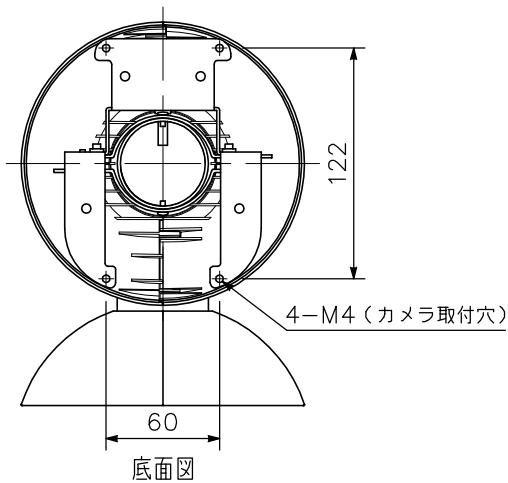

■ 概要

コンビネーションカメラ専用の壁取付金具です。カメラを壁面に設置できます。

■ 仕様

仕	上	トップカバー: PC/ABS樹脂 クールグレー (マンセル6.3Y8.9/0.4近似色)
		パイプ : ステンレス
		金具部 : 表面処理鋼板 黒 (マンセルN1.0近似色) 塗装
寸	法	150 (W) × 203 (H) × 203 (D) mm
質	量	1.1 kg
付	属	品 セーフティワイヤー……1, トップカバー…4, 型紙…1

※壁面の強度にご注意ください。

■ 外観図

上面図

正面図

側面図

背面図

底面図

壁取付図 (縮尺: 1/8)

単位: mm 縮尺: 1/4