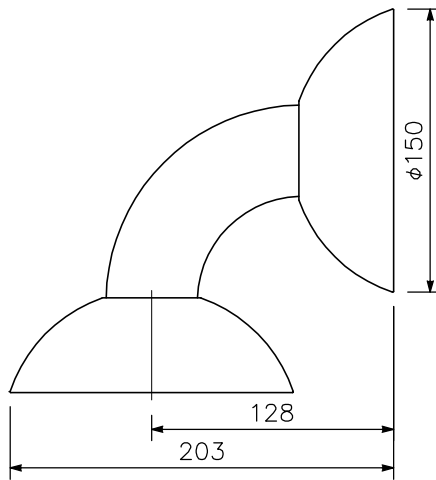

■ 概要

コンビネーションカメラ専用の壁取付金具です。カメラを壁面に設置できます。

■ 仕様

仕	上	トップカバー: PC/ABS樹脂 クールグレー (マンセル6.3Y8.9/0.4近似色)
		パイプ : ステンレス
		金具部 : 表面処理鋼板 黒 (マンセルN1.0近似色) 塗装
寸	法	150 (W) × 203 (H) × 203 (D) mm
質	量	1.1 kg
付	属	品 セーフティワイヤー……1, トップカバー…4, 型紙…1

※壁面の強度にご注意ください。

■ 外観図

上面図

正面図

側面図

背面図

底面図

壁取付図 (縮尺: 1/8)

単位: mm 縮尺: 1/4