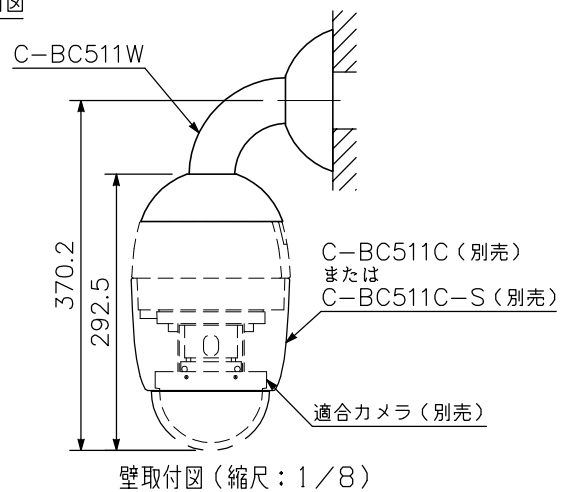

■ 概要

コンビネーションカメラ専用の壁取付金具です。カメラを壁面に設置できます。

■ 仕様

仕	上	トップカバー: PC/ABS樹脂 クールグレー (マンセル6.3Y8.9/0.4近似色)
		パイプ : ステンレス
		金具部 : 表面処理鋼板 黒 (マンセルN1.0近似色) 塗装
寸	法	150 (W) × 203 (H) × 203 (D) mm
質	量	1.1 kg
付	属	品 セーフティワイヤー……1, トップカバー…4, 型紙…1

※壁面の強度にご注意ください。

■ 外観図

上面図

正面図

側面図

背面図

底面図

壁取付図 (縮尺: 1/8)

単位: mm 縮尺: 1/4