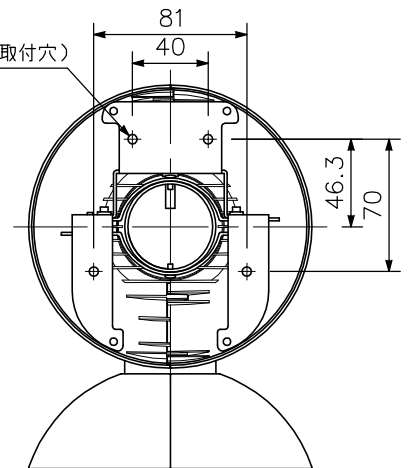

■ 概要

コンビネーションカメラ専用の壁取付金具です。カメラを壁面に設置できます。

■ 仕様

仕	上	トップカバー: PC/ABS樹脂 クールグレー (マンセル6.3Y8.9/0.4近似色)
		パイプ : ステンレス
		金具部 : 表面処理鋼板 黒 (マンセルN1.0近似色) 塗装
寸	法	150 (W) × 203 (H) × 203 (D) mm
質	量	1.1 kg
付	属	品 セーフティワイヤー……1, トップカバー…4, 型紙…1

※壁面の強度にご注意ください。

■ 外観図

上面図

正面図

側面図

背面図

底面図

壁取付図 (縮尺: 1/8)

単位: mm 縮尺: 1/4