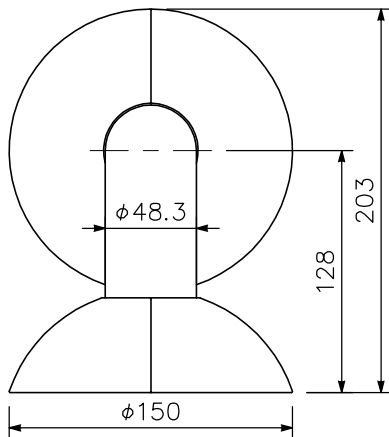

■ 概要

コンビネーションカメラ専用の壁取付金具です。カメラを壁面に設置できます。

■ 仕様

仕	上	トップカバー: PC/ABS樹脂 クールグレー (マンセル6.3Y8.9/0.4近似色)
		パイプ : ステンレス
		金具部 : 表面処理鋼板 黒 (マンセルN1.0近似色) 塗装
寸	法	150 (W) × 203 (H) × 203 (D) mm
質	量	1.1 kg
付	属	品 セーフティワイヤー……1, トップカバー…4, 型紙…1

※壁面の強度にご注意ください。

■ 外観図

上面図

正面図

側面図

背面図

底面図

壁取付図 (縮尺: 1/8)

単位: mm 縮尺: 1/4