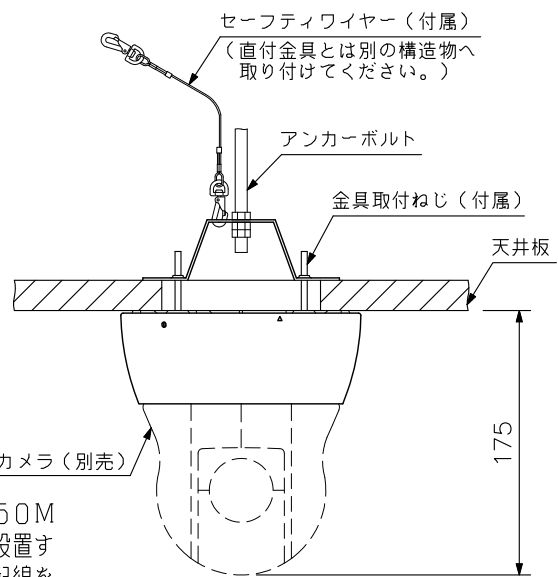

■ 概要

P T Zカメラ専用の天井直付金具です。二重天井の石膏ボードなど、取付ねじ強度が十分に得られない場所に設置する場合に使用します。

■ 仕様

取付天井厚	40 mm以下
仕上	飾り枠：PC/ABS樹脂 クールグレー（マンセル6.3Y8.9/0.4近似色） 塗装 直付金具，取付金具：表面処理鋼板 黒 塗装
寸法	φ159×62（H）mm（飾り枠部）
質量	320 g
付属品	セーフティワイヤー（1 m）…1，金具取付ねじ…4，飾り枠固定ねじ…1

■ 外観図

飾り枠+取付金具

直付金具

天井取付図

天井開口穴はφ120 mmです。

※N-CC2650M
を天井に直付設置する際、背面の配線を露出させたくない場合にも使用します。

単位：mm 縮尺：1/3