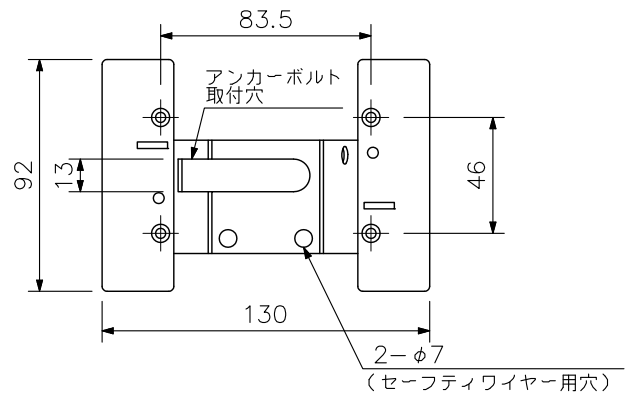

■ 概要

P T Zカメラ専用の天井直付金具です。二重天井の石膏ボードなど、取付ねじ強度が十分に得られない場所に設置する場合に使用します。

■ 仕様

取付天井厚	40 mm以下
仕上	飾り枠：PC/ABS樹脂 クールグレー（マンセル6.3Y8.9/0.4近似色） 塗装 直付金具，取付金具：表面処理鋼板 黒 塗装
寸法	φ159×62（H）mm（飾り枠部）
質量	320 g
付属品	セーフティワイヤー（1 m）…1，金具取付ねじ…4，飾り枠固定ねじ…1

■ 外観図

飾り枠+取付金具

直付金具

天井取付図

天井開口穴はφ120 mmです。

※N-CC2650M
を天井に直付設置する際、背面の配線を露出させたくない場合にも使用します。

単位：mm 縮尺：1/3