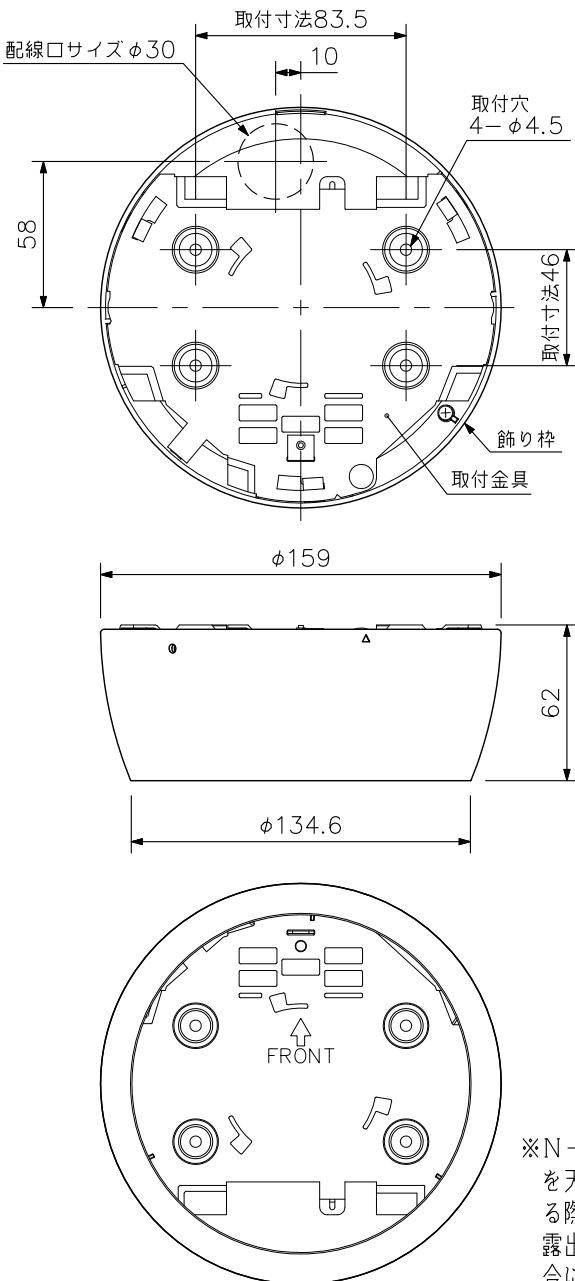

■ 概要

P T Zカメラ専用の天井直付金具です。二重天井の石膏ボードなど、取付ねじ強度が十分に得られない場所に設置する場合に使用します。

■ 仕様

取付天井厚	40 mm以下
仕上	飾り枠：PC/ABS樹脂 クールグレー（マンセル6.3Y8.9/0.4近似色） 塗装 直付金具，取付金具：表面処理鋼板 黒 塗装
寸法	φ159×62（H）mm（飾り枠部）
質量	320 g
付属品	セーフティワイヤー（1 m）…1，金具取付ねじ…4，飾り枠固定ねじ…1

■ 外観図

飾り枠+取付金具

直付金具

天井取付図

天井開口穴はφ120 mmです。

※N-CC2650M
を天井に直付設置する際、背面の配線を露出させたくない場合にも使用します。

単位：mm 縮尺：1/3