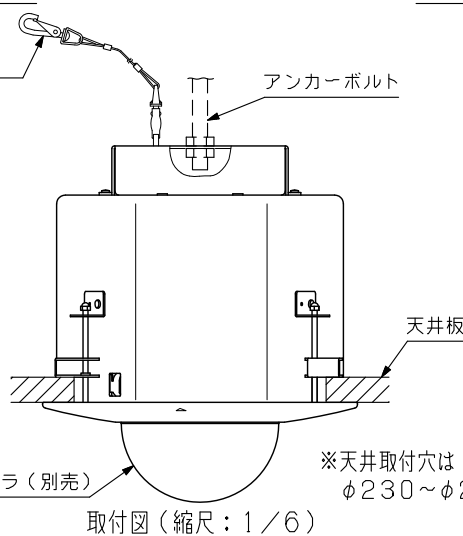

## 仕様

透過率	約20%*
仕上	飾り枠 : PC/ABS樹脂 クールグレー (マンセル6.3Y8.9/0.4近似色) ドームカバー : アクリル樹脂 スモーク 金具部 : アルミ, 表面処理鋼板 黒 塗装
天井取付穴	φ230~φ236 mm
寸法	φ250×282.7 (H) mm (ドーム部外形: φ125 mm)
質量	1.5 kg
付属品	カメラ固定金具…1, 取付ねじ…1, セーフティワイヤー (約70 cm) …1, 型紙…1

## 外観

※カメラ感度が低下しますので、低照度の場所への設置にはご注意ください。

上面図

228

正面図

底面図

単位: mm 縮尺: 1/5

セーフティワイヤー (付属)  
(埋込金具とは別の構造物へ取り付けてください。)

アンカーボルト

※天井取付穴はφ230~φ236 mmです。