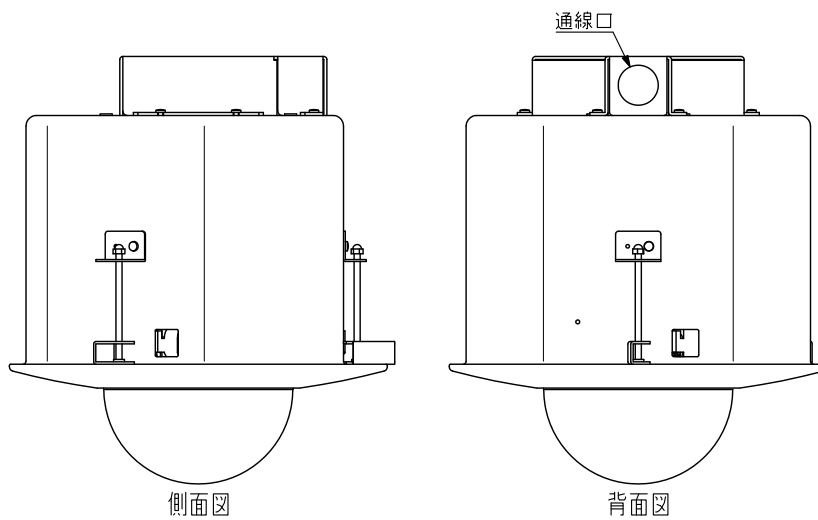

## 概要

PTZカメラ専用の天井埋込金具です。二重天井の石膏ボードなど、取付ねじ強度が十分に得られない場所に設置する場合に使用します。また、カメラの露出部分を少なくしたいときに使用します。スモークタイプで外からカメラの向きがわかりにくいいため、さらに監視効果を高められます。

## 仕様

透過率	約20%*
仕上	飾り枠 : PC/ABS樹脂 クールグレー (マンセル6.3Y8.9/0.4近似色) ドームカバー : アクリル樹脂 スモーク 金具部 : アルミ, 表面処理鋼板 黒 塗装
天井取付穴	φ230~φ236 mm
寸法	φ250×282.7 (H) mm (ドーム部外形: φ125 mm)
質量	1.5 kg
付属品	カメラ固定金具…1, 取付ねじ…1, セーフティワイヤー (約70 cm) …1, 型紙…1

## 外観

※カメラ感度が低下しますので、低照度の場所への設置にはご注意ください。

上面図

228

正面図

底面図

単位: mm 縮尺: 1/5

セーフティワイヤー (付属)  
(埋込金具とは別の構造物へ取り付けてください。)