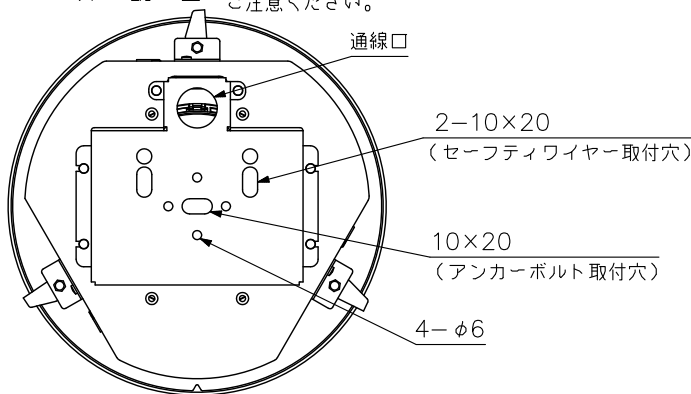

## 概要

PTZカメラ専用の天井埋込金具です。二重天井の石膏ボードなど、取付ねじ強度が十分に得られない場所に設置する場合に使用します。また、カメラの露出部分を少なくしたいときに使用します。スモークタイプで外からカメラの向きがわかりにくいいため、さらに監視効果を高められます。

## 仕様

透過率	約20%*
仕上	飾り枠 : PC/ABS樹脂 クールグレー (マンセル6.3Y8.9/0.4近似色) ドームカバー : アクリル樹脂 スモーク 金具部 : アルミ, 表面処理鋼板 黒 塗装
天井取付穴	φ230~φ236 mm
寸法	φ250×282.7 (H) mm (ドーム部外形: φ125 mm)
質量	1.5 kg
付属品	カメラ固定金具…1, 取付ねじ…1, セーフティワイヤー (約70 cm) …1, 型紙…1

## 外観

※カメラ感度が低下しますので、低照度の場所への設置にはご注意ください。

上面図

228

正面図

底面図

単位: mm 縮尺: 1/5

セーフティワイヤー (付属)  
(埋込金具とは別の構造物へ取り付けてください。)