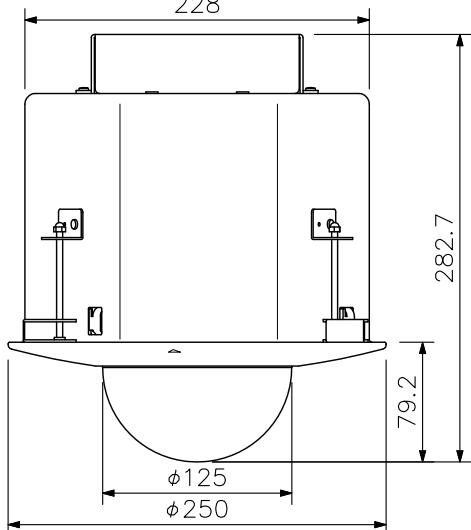

## 仕様

透過率	約20%*
仕上	飾り枠 : PC/ABS樹脂 クールグレー (マンセル6.3Y8.9/0.4近似色) ドームカバー : アクリル樹脂 スモーク 金具部 : アルミ, 表面処理鋼板 黒 塗装
天井取付穴	φ230~φ236 mm
寸法	φ250×282.7 (H) mm (ドーム部外形: φ125 mm)
質量	1.5 kg
付属品	カメラ固定金具…1, 取付ねじ…1, セーフティワイヤー (約70 cm) …1, 型紙…1

## 外観

※カメラ感度が低下しますので、低照度の場所への設置にはご注意ください。

上面図

228

正面図

底面図

単位: mm 縮尺: 1/5

セーフティワイヤー (付属)  
(埋込金具とは別の構造物へ取り付けてください。)