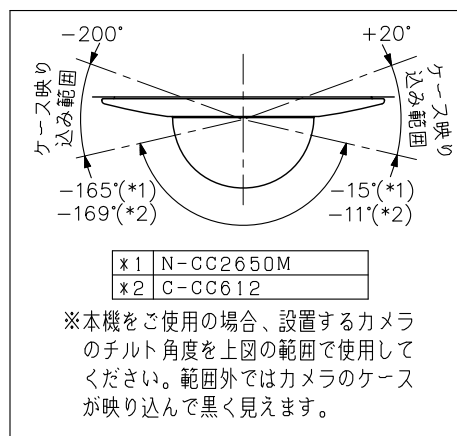

## 仕様

透過率	約20%*
仕上	飾り枠 : PC/ABS樹脂 クールグレー (マンセル6.3Y8.9/0.4近似色) ドームカバー : アクリル樹脂 スモーク 金具部 : アルミ, 表面処理鋼板 黒 塗装
天井取付穴	φ230~φ236 mm
寸法	φ250×282.7 (H) mm (ドーム部外形: φ125 mm)
質量	1.5 kg
付属品	カメラ固定金具…1, 取付ねじ…1, セーフティワイヤー (約70 cm) …1, 型紙…1

## 外観

※カメラ感度が低下しますので、低照度の場所への設置にはご注意ください。

上面図

228

正面図

底面図

単位: mm 縮尺: 1/5

セーフティワイヤー (付属)  
(埋込金具とは別の構造物へ取り付けてください。)