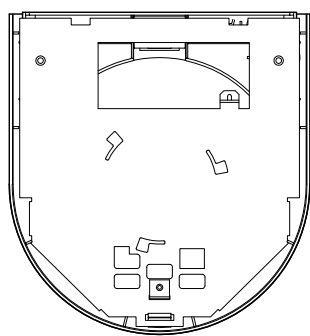

■ 概 要

P T Zカメラ専用の壁取付金具です。カメラを壁面に設置するときには使用します。

■ 仕 様

仕	上	飾り枠：PC/ABS樹脂 クールグレー（マンセル6.3Y8.9/0.4近似色） 塗装 カメラ取付金具，壁取付金具：表面処理鋼板 黒 塗装
寸	法	159（W）×64（H）×170.5（D）mm
質	量	430 g
付	属	品 飾り枠固定ねじ…1

※壁面に取付けするねじは付属していません。別途ご用意ください。

※壁面の強度にご注意ください。

■ 外 観 図

上面図

壁取付例

正面図

側面図

背面図

底面図

取付穴寸法図
（縮尺：1/1）

単位：mm 縮尺：1/4