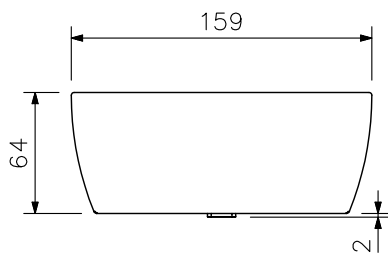

■ 概 要

P T Zカメラ専用の壁取付金具です。カメラを壁面に設置するときには使用します。

■ 仕 様

仕	上	飾り枠：PC/ABS樹脂 クールグレー（マンセル6.3Y8.9/0.4近似色） 塗装 カメラ取付金具，壁取付金具：表面処理鋼板 黒 塗装
寸	法	159（W）×64（H）×170.5（D）mm
質	量	430 g
付	属	品 飾り枠固定ねじ…1

※壁面に取付けするねじは付属していません。別途ご用意ください。

※壁面の強度にご注意ください。

■ 外 観 図

上面図

壁取付例

正面図

側面図

背面図

底面図

取付穴寸法図
（縮尺：1/1）

単位：mm 縮尺：1/4