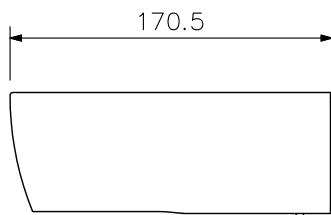

※壁面の強度にご注意ください。

■ 外 観 図

上面図

壁取付例

正面図

側面図

背面図

底面図

取付穴寸法図
（縮尺：1/1）

単位：mm 縮尺：1/4