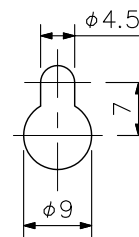

■ 概 要

P T Zカメラ専用の壁取付金具です。カメラを壁面に設置するときには使用します。

■ 仕 様

仕	上	飾り枠：PC/ABS樹脂 クールグレー（マンセル6.3Y8.9/0.4近似色） 塗装 カメラ取付金具，壁取付金具：表面処理鋼板 黒 塗装
寸	法	159（W）×64（H）×170.5（D）mm
質	量	430 g
付	属	品 飾り枠固定ねじ…1

※壁面に取付けするねじは付属していません。別途ご用意ください。

※壁面の強度にご注意ください。

■ 外 観 図

上面図

壁取付例

正面図

側面図

背面図

底面図

取付穴寸法図
（縮尺：1/1）

単位：mm 縮尺：1/4