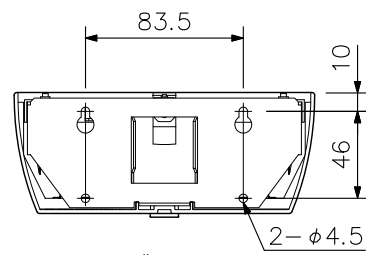

■ 概 要

P T Zカメラ専用の壁取付金具です。カメラを壁面に設置するときには使用します。

■ 仕 様

仕	上	飾り枠：PC/ABS樹脂 クールグレー（マンセル6.3Y8.9/0.4近似色） 塗装 カメラ取付金具，壁取付金具：表面処理鋼板 黒 塗装
寸	法	159（W）×64（H）×170.5（D）mm
質	量	430 g
付	属	品 飾り枠固定ねじ…1

※壁面に取付けするねじは付属していません。別途ご用意ください。

※壁面の強度にご注意ください。

■ 外 観 図

上面図

壁取付例

正面図

側面図

背面図

底面図

取付穴寸法図
（縮尺：1/1）

単位：mm 縮尺：1/4