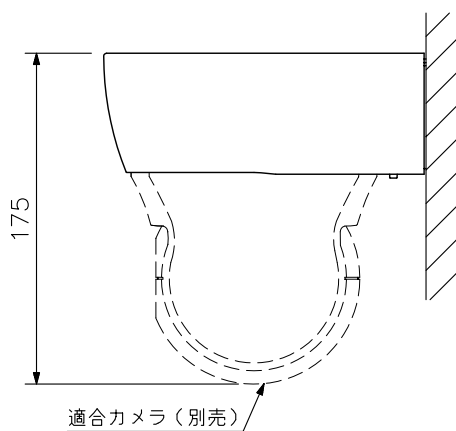

■ 概 要

P T Zカメラ専用の壁取付金具です。カメラを壁面に設置するときには使用します。

■ 仕 様

仕	上	飾り枠：PC/ABS樹脂 クールグレー（マンセル6.3Y8.9/0.4近似色） 塗装 カメラ取付金具，壁取付金具：表面処理鋼板 黒 塗装
寸	法	159（W）×64（H）×170.5（D）mm
質	量	430 g
付	属	品 飾り枠固定ねじ…1

※壁面に取付けするねじは付属していません。別途ご用意ください。

※壁面の強度にご注意ください。

■ 外 観 図

上面図

壁取付例

正面図

側面図

背面図

底面図

取付穴寸法図
（縮尺：1/1）

単位：mm 縮尺：1/4