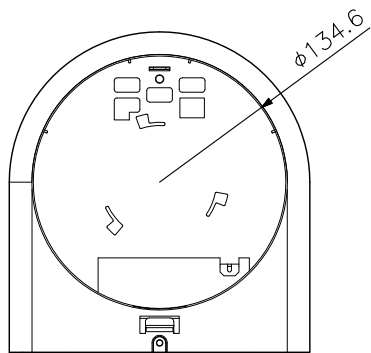

■ 概 要

P T Zカメラ専用の壁取付金具です。カメラを壁面に設置するときには使用します。

■ 仕 様

仕	上	飾り枠：PC/ABS樹脂 クールグレー（マンセル6.3Y8.9/0.4近似色） 塗装 カメラ取付金具，壁取付金具：表面処理鋼板 黒 塗装
寸	法	159（W）×64（H）×170.5（D）mm
質	量	430 g
付	属	品 飾り枠固定ねじ…1

※壁面に取付けするねじは付属していません。別途ご用意ください。

※壁面の強度にご注意ください。

■ 外 観 図

上面図

壁取付例

正面図

側面図

背面図

底面図

取付穴寸法図
（縮尺：1/1）

単位：mm 縮尺：1/4