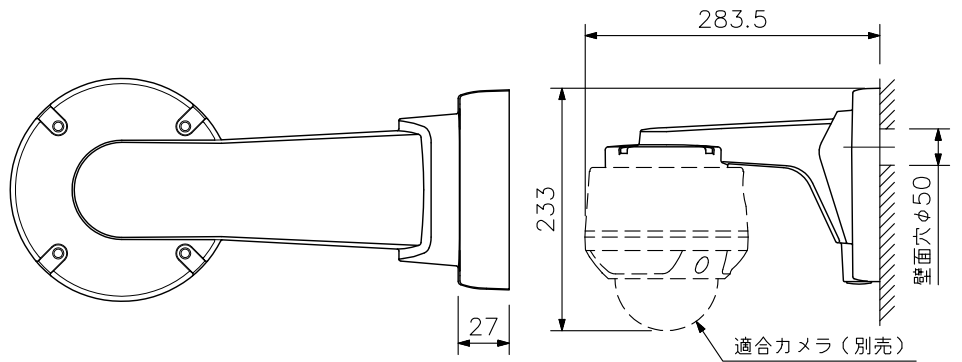

■ 概要

適合するカメラを壁に取り付けるための金具です。

■ 仕様

仕	上	壁取付金具 : アルミダイカスト ライトグレー (マンセル5Y7.5/0.5近似色) 塗装 リアプレート: アルミ アルマイト
寸	法	118 (W) × 186 (H) × 264 (D) mm
質	量	820 g
付	属	品
		コードブッシング…1, 六角穴付ボルト…4

※壁面の強度にご注意ください。

■ 外観図

上面図

壁取付例

正面図

側面図

背面図

底面図

単位: mm 縮尺: 1/4