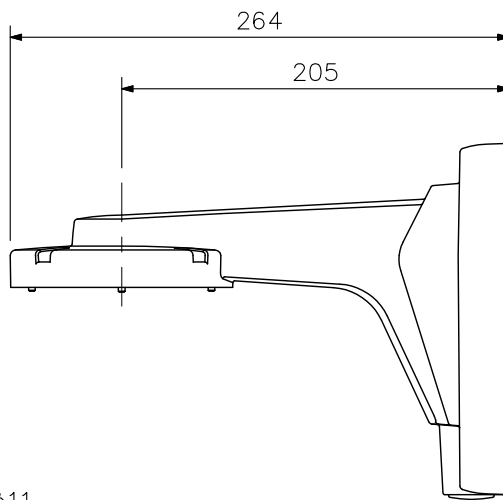

■ 概要

適合するカメラを壁に取り付けるための金具です。

■ 仕様

仕	上	壁取付金具 : アルミダイカスト ライトグレー (マンセル5Y7.5/0.5近似色) 塗装 リアプレート: アルミ アルマイト
寸	法	118 (W) × 186 (H) × 264 (D) mm
質	量	820 g
付	属	品
		コードブッシング…1, 六角穴付ボルト…4

※壁面の強度にご注意ください。

■ 外観図

上面図

壁取付例

正面図

側面図

背面図

底面図

単位: mm 縮尺: 1/4