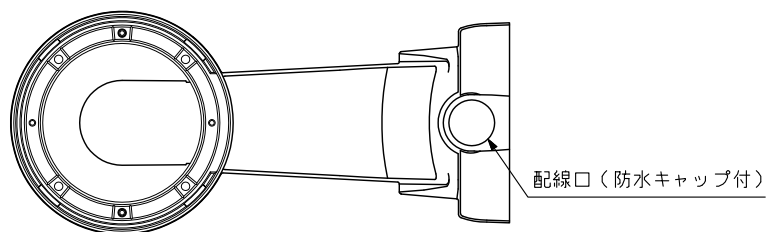

■ 概要

適合するカメラを壁に取り付けるための金具です。

■ 仕様

仕	上	壁取付金具 : アルミダイカスト ライトグレー (マンセル5Y7.5/0.5近似色) 塗装 リアプレート: アルミ アルマイト
寸	法	118 (W) × 186 (H) × 264 (D) mm
質	量	820 g
付	属	品
		コードブッシング…1, 六角穴付ボルト…4

※壁面の強度にご注意ください。

■ 外観図

上面図

壁取付例

正面図

側面図

背面図

底面図

単位: mm 縮尺: 1/4