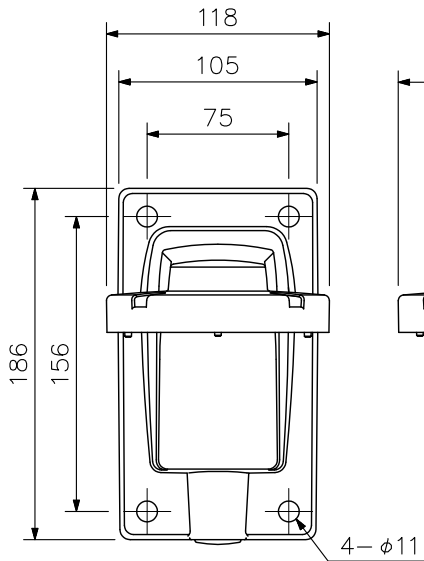

■ 概要

適合するカメラを壁に取り付けるための金具です。

■ 仕様

仕	上	壁取付金具 : アルミダイカスト ライトグレー (マンセル5Y7.5/0.5近似色) 塗装 リアプレート: アルミ アルマイト
寸	法	118 (W) × 186 (H) × 264 (D) mm
質	量	820 g
付	属	品
		コードブッシング…1, 六角穴付ボルト…4

※壁面の強度にご注意ください。

■ 外観図

上面図

壁取付例

正面図

側面図

背面図

底面図

単位: mm 縮尺: 1/4