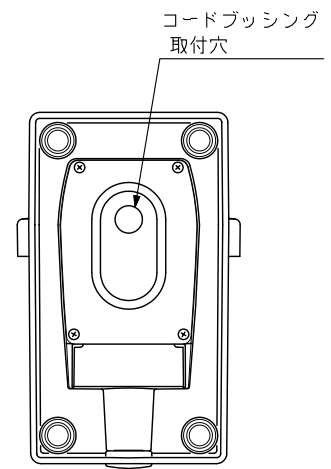

■ 概要

適合するカメラを壁に取り付けるための金具です。

■ 仕様

仕	上	壁取付金具 : アルミダイカスト ライトグレー (マンセル5Y7.5/0.5近似色) 塗装 リアプレート: アルミ アルマイト
寸	法	118 (W) × 186 (H) × 264 (D) mm
質	量	820 g
付	属	品
		コードブッシング…1, 六角穴付ボルト…4

※壁面の強度にご注意ください。

■ 外観図

上面図

壁取付例

正面図

側面図

背面図

底面図

単位: mm 縮尺: 1/4