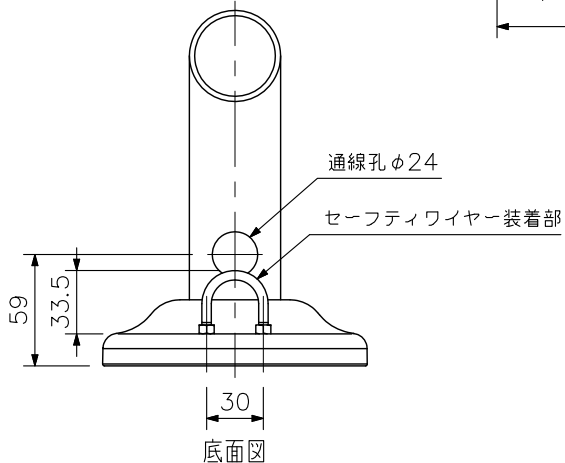

■ 概要

屋外カメラを壁に取り付けるための金具です。

■ 仕様

仕	上	ベース部：アルミ ライトグレー（マンセル5Y7.5/0.5近似色） 塗装 パイプ部：ステンレス
寸	法	140 (W) × 240 (H) × 188.1 (D) mm
質	量	1.3 kg
付	属	品
		カメラ固定ねじ (M5×12, 座金付) …3

※壁面の強度にご注意ください。

■ 外観図

上面図

カメラ・ドームカバー（別売）	H (mm)
C-BC602H	522
C-CC771/774	531
G-R011-1	508.2
G-R012-1	
G-R013-1	

※生産完了品を含みます。

壁取付例

正面図

側面図

背面図

底面図

単位：mm 縮尺：1/4