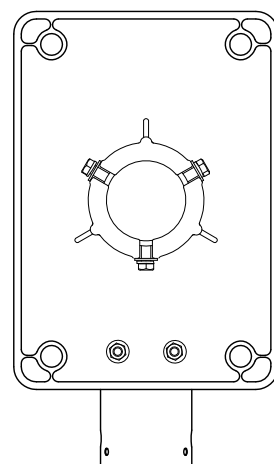

■ 概要

屋外カメラを壁に取り付けるための金具です。

■ 仕様

仕	上	ベース部：アルミ ライトグレー（マンセル5Y7.5/0.5近似色） 塗装 パイプ部：ステンレス
寸	法	140 (W) × 240 (H) × 188.1 (D) mm
質	量	1.3 kg
付	属	品
		カメラ固定ねじ (M5×12, 座金付) …3

※壁面の強度にご注意ください。

■ 外観図

上面図

カメラ・ドームカバー（別売）	H (mm)
C-BC602H	522
C-CC771/774	531
G-R011-1	508.2
G-R012-1	
G-R013-1	

※生産完了品を含みます。

壁取付例

正面図

側面図

背面図

底面図

単位：mm 縮尺：1/4