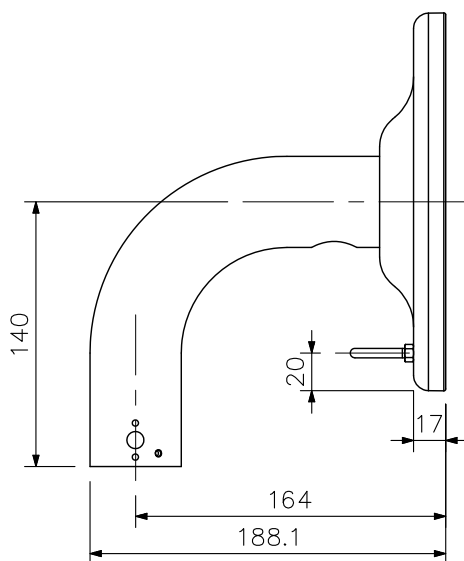

■ 概要

屋外カメラを壁に取り付けるための金具です。

■ 仕様

仕	上	ベース部：アルミ ライトグレー（マンセル5Y7.5/0.5近似色） 塗装 パイプ部：ステンレス
寸	法	140 (W) × 240 (H) × 188.1 (D) mm
質	量	1.3 kg
付	属	品
		カメラ固定ねじ (M5×12, 座金付) …3

※壁面の強度にご注意ください。

■ 外観図

上面図

カメラ・ドームカバー（別売）	H (mm)
C-BC602H	522
C-CC771/774	531
G-R011-1	508.2
G-R012-1	
G-R013-1	

※生産完了品を含みます。

壁取付例

正面図

側面図

背面図

底面図

単位：mm 縮尺：1/4