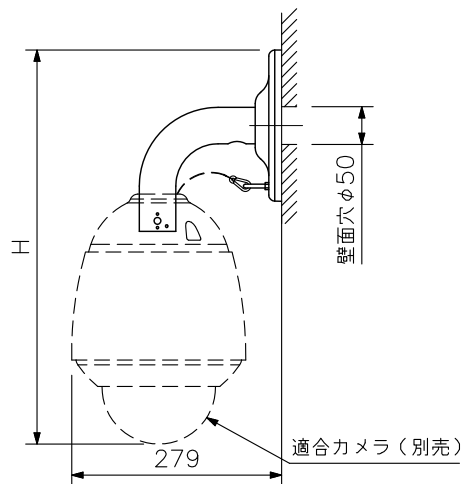

■ 概要

屋外カメラを壁に取り付けるための金具です。

■ 仕様

仕	上	ベース部：アルミ ライトグレー（マンセル5Y7.5/0.5近似色） 塗装 パイプ部：ステンレス
寸	法	140 (W) × 240 (H) × 188.1 (D) mm
質	量	1.3 kg
付	属	品
		カメラ固定ねじ (M5×12, 座金付) …3

※壁面の強度にご注意ください。

■ 外観図

上面図

カメラ・ドームカバー（別売）	H (mm)
C-BC602H	522
C-CC771/774	531
G-R011-1	508.2
G-R012-1	
G-R013-1	

※生産完了品を含みます。

壁取付例

正面図

側面図

背面図

底面図

単位：mm 縮尺：1/4