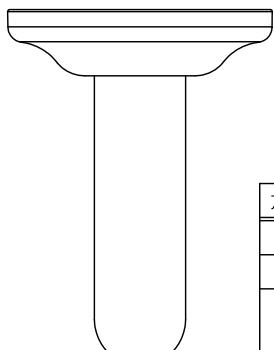

■ 概要

屋外カメラを壁に取り付けるための金具です。

■ 仕様

仕	上	ベース部：アルミ ライトグレー（マンセル5Y7.5/0.5近似色） 塗装 パイプ部：ステンレス
寸	法	140 (W) × 240 (H) × 188.1 (D) mm
質	量	1.3 kg
付	属	品
		カメラ固定ねじ (M5×12, 座金付) …3

※壁面の強度にご注意ください。

■ 外観図

上面図

カメラ・ドームカバー（別売）	H (mm)
C-BC602H	522
C-CC771/774	531
G-R011-1	508.2
G-R012-1	
G-R013-1	

※生産完了品を含みます。

壁取付例

正面図

側面図

背面図

底面図

単位：mm 縮尺：1/4