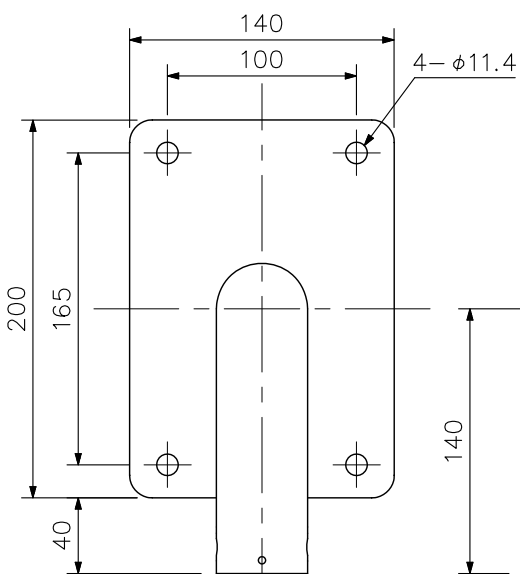

■ 概要

屋外カメラを壁に取り付けるための金具です。

■ 仕様

仕	上	ベース部：アルミ ライトグレー（マンセル5Y7.5/0.5近似色） 塗装 パイプ部：ステンレス
寸	法	140 (W) × 240 (H) × 188.1 (D) mm
質	量	1.3 kg
付	属	品
		カメラ固定ねじ (M5×12, 座金付) …3

※壁面の強度にご注意ください。

■ 外観図

上面図

カメラ・ドームカバー（別売）	H (mm)
C-BC602H	522
C-CC771/774	531
G-R011-1	508.2
G-R012-1	
G-R013-1	

※生産完了品を含みます。

壁取付例

正面図

側面図

背面図

底面図

単位：mm 縮尺：1/4