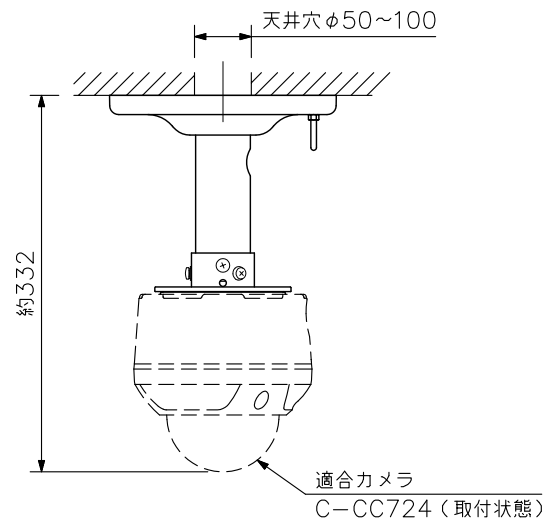

- 概要
適合するカメラを天井や軒下に吊下げるための金具です。
- 仕様

仕	上	天井側ベース部：アルミダイカスト ライトグレー（マンセル5Y7.5/0.5近似色） 塗装 パイプ部：ステンレス アダプター部：アルミ ライトグレー（マンセル5Y7.5/0.5近似色） 塗装
寸	法	140（W）×174.5（H）×200（D）mm（突起部を除く）
質	量	1.2 kg
付	属	品 アダプター取付ねじ…4，カメラ取付ねじ…3，防水ワッシャー…4，コードブッシング…1

※取付部の強度にご注意ください。

■ 外観図

上面図

正面図

側面図

背面図

底面図

天井吊下例

単位：mm 縮尺：1/4