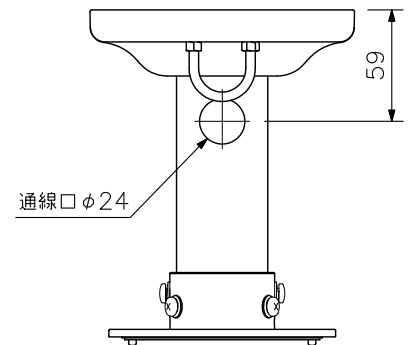

- 概要
適合するカメラを天井や軒下に吊下げるための金具です。
- 仕様

仕	上	天井側ベース部：アルミダイカスト ライトグレー（マンセル5Y7.5/0.5近似色） 塗装 パイプ部：ステンレス アダプター部：アルミ ライトグレー（マンセル5Y7.5/0.5近似色） 塗装
寸	法	140（W）×174.5（H）×200（D）mm（突起部を除く）
質	量	1.2 kg
付	属	品 アダプター取付ねじ…4，カメラ取付ねじ…3，防水ワッシャー…4，コードブッシング…1

※取付部の強度にご注意ください。

■ 外観図

上面図

正面図

側面図

背面図

底面図

天井吊下例

単位：mm 縮尺：1/4