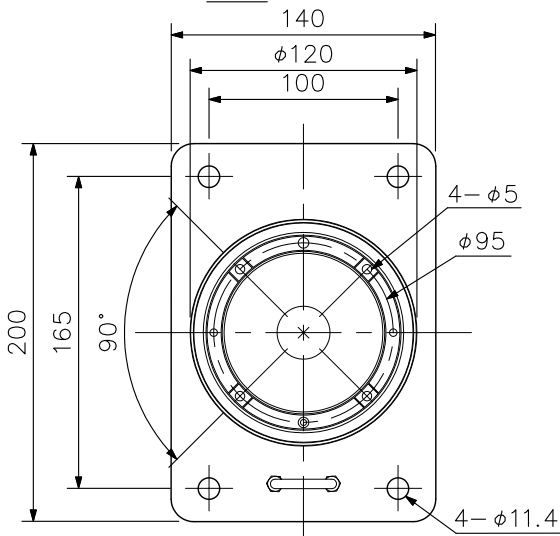

- 概要
適合するカメラを天井や軒下に吊下げるための金具です。
- 仕様

仕	上	天井側ベース部：アルミダイカスト ライトグレー（マンセル5Y7.5/0.5近似色） 塗装 パイプ部：ステンレス アダプター部：アルミ ライトグレー（マンセル5Y7.5/0.5近似色） 塗装
寸	法	140（W）×174.5（H）×200（D）mm（突起部を除く）
質	量	1.2 kg
付	属	品 アダプター取付ねじ…4，カメラ取付ねじ…3，防水ワッシャー…4，コードブッシング…1

※取付部の強度にご注意ください。

■ 外観図

上面図

正面図

側面図

背面図

底面図

天井吊下例

単位：mm 縮尺：1/4