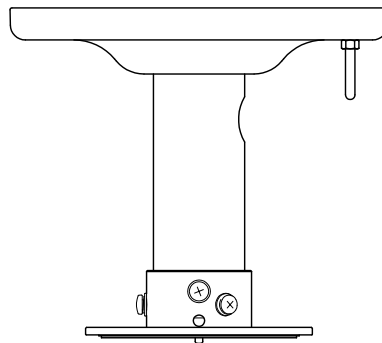

- 概要
適合するカメラを天井や軒下に吊下げるための金具です。
- 仕様

仕	上	天井側ベース部：アルミダイカスト ライトグレー（マンセル5Y7.5/0.5近似色） 塗装 パイプ部：ステンレス アダプター部：アルミ ライトグレー（マンセル5Y7.5/0.5近似色） 塗装
寸	法	140（W）×174.5（H）×200（D）mm（突起部を除く）
質	量	1.2 kg
付	属	品 アダプター取付ねじ…4，カメラ取付ねじ…3，防水ワッシャー…4，コードブッシング…1

※取付部の強度にご注意ください。

■ 外観図

上面図

正面図

側面図

背面図

底面図

天井吊下例

単位：mm 縮尺：1/4