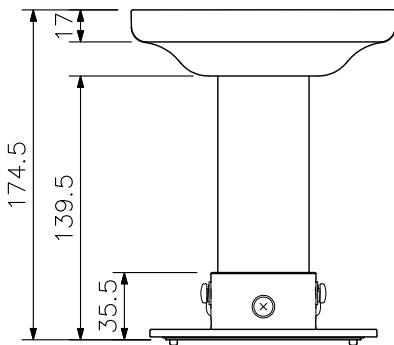

- 概要
適合するカメラを天井や軒下に吊下げるための金具です。
- 仕様

仕	上	天井側ベース部：アルミダイカスト ライトグレー（マンセル5Y7.5/0.5近似色） 塗装 パイプ部：ステンレス アダプター部：アルミ ライトグレー（マンセル5Y7.5/0.5近似色） 塗装
寸	法	140（W）×174.5（H）×200（D）mm（突起部を除く）
質	量	1.2 kg
付	属	品 アダプター取付ねじ…4，カメラ取付ねじ…3，防水ワッシャー…4，コードブッシング…1

※取付部の強度にご注意ください。

■ 外観図

上面図

正面図

側面図

背面図

底面図

天井吊下例

単位：mm 縮尺：1/4