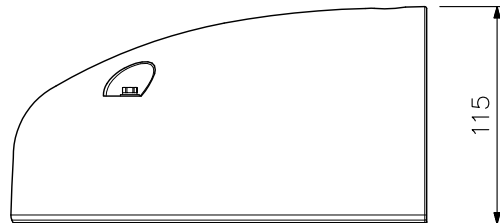

※壁面の強度にご注意ください。

■ 外観図

上面図

適合カメラ(別売)

壁取付例

正面図

側面図

背面図

底面図

取付穴寸法
(縮尺：1/1)

単位：mm 縮尺：1/4