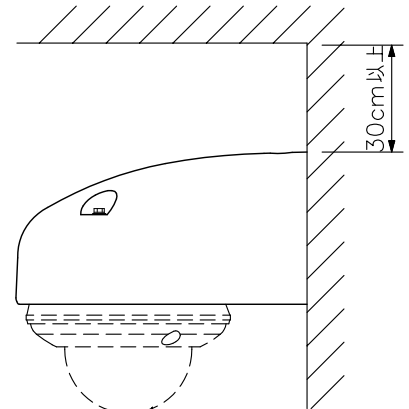

■ 概要

適合する屋外ドーム型カメラを壁に取り付けるための金具です。
 また、ポール取付金具C-BC450PM(別売)、取付バンドYS-60B(別売)と組み合わせて使用することで、ポールに設置することもできます。

■ 仕様

仕	上	カバー部：PC樹脂 ライトグレー（マンセル5Y7.5/0.5近似色） 金具部：ステンレス
寸	法	170(W)×115(H)×220(D) mm
質	量	1.1 kg
付	属	ジョイントベース…1、ベース取付ねじ(M4×16, 座金付)…4, カメラ取付ねじ(M4×12)…4

※壁面の強度にご注意ください。

■ 外観図

上面図

適合カメラ(別売)

壁取付例

正面図

側面図

背面図

底面図

取付穴寸法
(縮尺：1/1)

単位：mm 縮尺：1/4