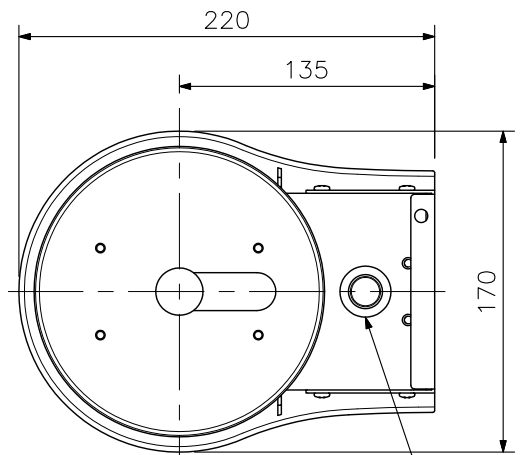

■ 概要

適合する屋外ドーム型カメラを壁に取り付けるための金具です。
 また、ポール取付金具C-BC450PM(別売)、取付バンドYS-60B(別売)と組み合わせて使用することで、ポールに設置することもできます。

■ 仕様

仕	上	カバー部：PC樹脂 ライトグレー（マンセル5Y7.5/0.5近似色） 金具部：ステンレス
寸	法	170(W)×115(H)×220(D) mm
質	量	1.1 kg
付	属	ジョイントベース…1、ベース取付ねじ(M4×16, 座金付)…4, カメラ取付ねじ(M4×12)…4

※壁面の強度にご注意ください。

■ 外観図

上面図

適合カメラ(別売)

壁取付例

正面図

側面図

背面図

底面図

取付穴寸法
(縮尺：1/1)

単位：mm 縮尺：1/4