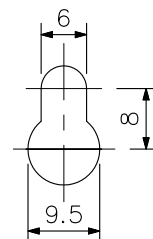

■ 概要

適合する屋外ドーム型カメラを壁に取り付けるための金具です。
 また、ポール取付金具C-BC450PM(別売)、取付バンドYS-60B(別売)と組み合わせて使用することで、ポールに設置することもできます。

■ 仕様

仕	上	カバー部：PC樹脂 ライトグレー（マンセル5Y7.5/0.5近似色） 金具部：ステンレス
寸	法	170(W)×115(H)×220(D) mm
質	量	1.1 kg
付	属	ジョイントベース…1、ベース取付ねじ(M4×16, 座金付)…4, カメラ取付ねじ(M4×12)…4

※壁面の強度にご注意ください。

■ 外観図

上面図

適合カメラ(別売)

壁取付例

正面図

側面図

背面図

底面図

取付穴寸法
(縮尺：1/1)

単位：mm 縮尺：1/4