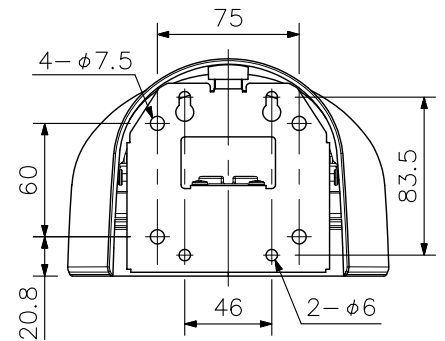

■ 概要

適合する屋外ドーム型カメラを壁に取り付けるための金具です。
 また、ポール取付金具C-BC450PM(別売)、取付バンドYS-60B(別売)と組み合わせて使用することで、ポールに設置することもできます。

■ 仕様

仕	上	カバー部：PC樹脂 ライトグレー（マンセル5Y7.5/0.5近似色） 金具部：ステンレス
寸	法	170(W)×115(H)×220(D) mm
質	量	1.1 kg
付	属	ジョイントベース…1、ベース取付ねじ(M4×16, 座金付)…4, カメラ取付ねじ(M4×12)…4

※壁面の強度にご注意ください。

■ 外観図

上面図

適合カメラ(別売)

壁取付例

正面図

側面図

背面図

底面図

取付穴寸法
(縮尺：1/1)

単位：mm 縮尺：1/4