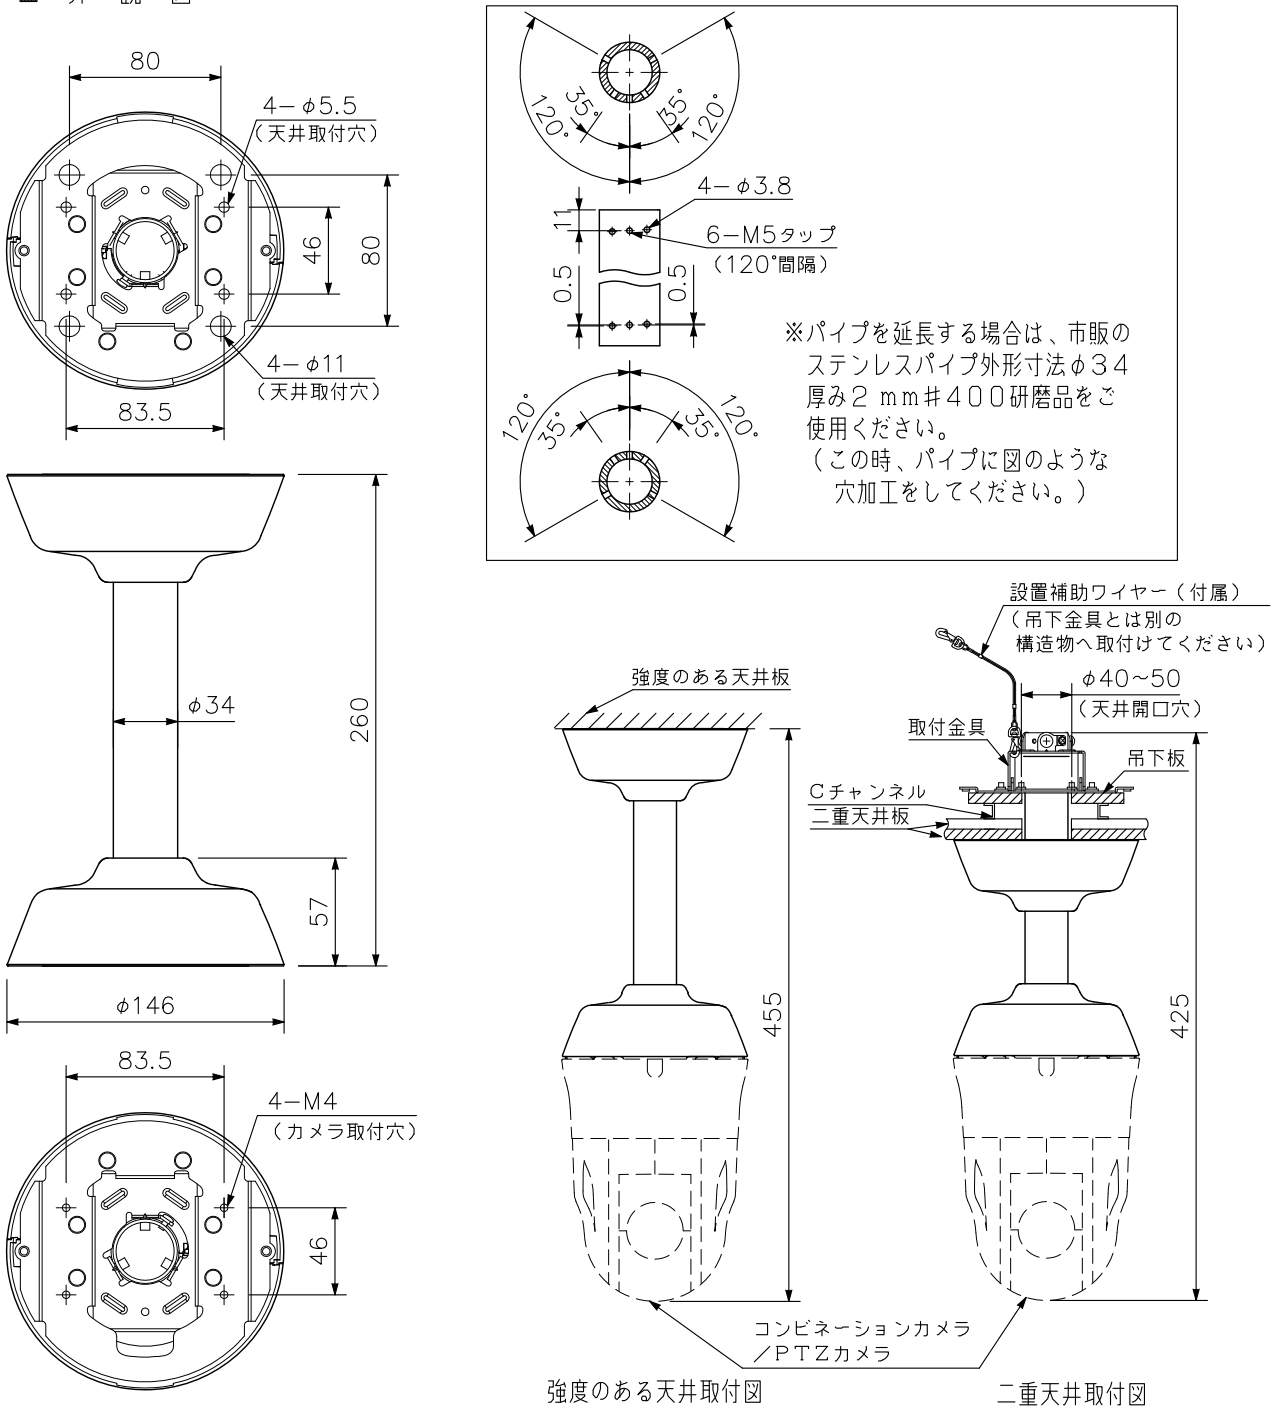

■ 概要

カメラを天井から吊り下げて設置するとき使用するコンビネーションカメラ/PTZカメラ専用の天井吊下金具です。

■ 仕様

仕	上	カバー : ASA樹脂 オフホワイト 塗装
		パイプ, 取付金具: ステンレス
寸	法	φ146×260 (H) mm
質	量	950 g
付	属	品 設置補助ワイヤー (60 cm) …1, カバー取付ねじ…4, カメラ取付ねじ…4, カバー用ワイヤー取付ねじ…1, カバー用ワイヤー…1

※二重天井に取り付けるねじ、吊下板は付属していません。別途ご用意ください。

■ 外観図

カメラ取付金具用穴寸法

単位: mm 縮尺: 1/4

(縮尺: 1/6)