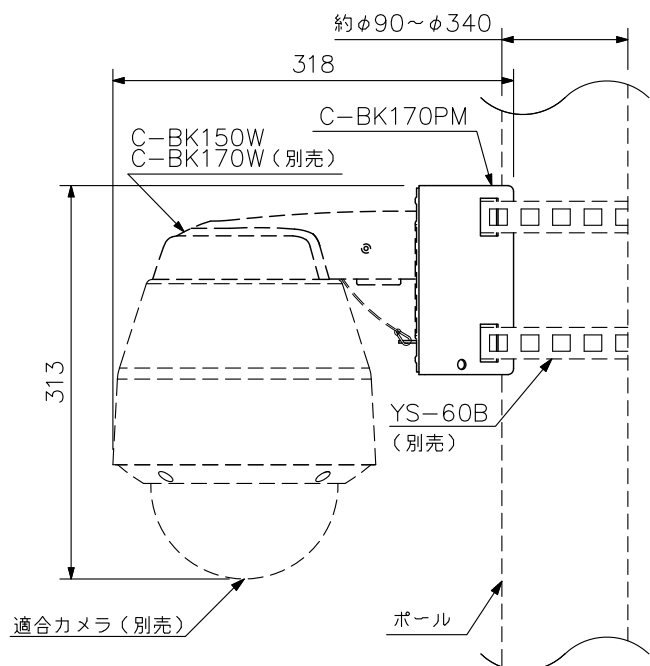

■ 概要

ポール取付バンドYS-60B（別売）とカメラ壁取付金具C-BK150W, C-BK170W（別売）を組み合わせ、カメラをポールに取り付けるためのコンビネーションカメラ/PTZカメラ/屋外ドームカメラ一体型レコーダー専用のポール取付金具です。

■ 仕様

仕	上	ステンレス
寸	法	173(W)×150(H)×75(D) mm
質	量	680 g

※安全のため、振動を受ける場所、風の影響を受ける場所等での設置は、別途ポール取付金具、取付バンドの補強を行ってください。

また、定期的に本体、取付金具、取付バンドにガタ、ゆるみ等の異常がないかメンテナンスを実施してください。

■ 外観図

上面図

A矢視図

正面図

ポール取付例

(縮尺：1/6)

単位：mm 縮尺：1/3

※ () 内は参考寸法値です。