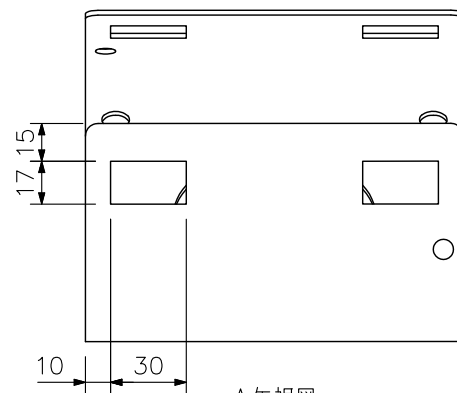

■ 概要

ポール取付バンドYS-60B（別売）とカメラ壁取付金具C-BK150W, C-BK170W（別売）を組み合わせ、カメラをポールに取り付けるためのコンビネーションカメラ/PTZカメラ/屋外ドームカメラ一体型レコーダー専用のポール取付金具です。

■ 仕様

仕	上	ステンレス
寸	法	173(W)×150(H)×75(D) mm
質	量	680 g

※安全のため、振動を受ける場所、風の影響を受ける場所等での設置は、別途ポール取付金具、取付バンドの補強を行ってください。

また、定期的に本体、取付金具、取付バンドにガタ、ゆるみ等の異常がないかメンテナンスを実施してください。

■ 外観図

上面図

A矢視図

正面図

ポール取付例

(縮尺：1/6)

単位：mm 縮尺：1/3

※ () 内は参考寸法値です。