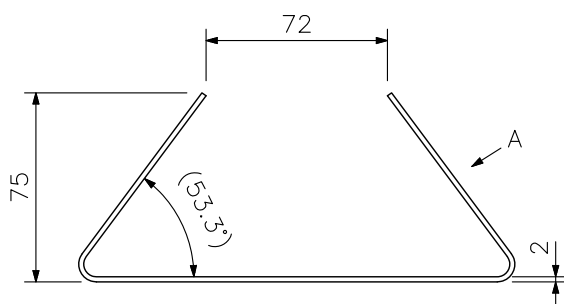

■ 概要

ポール取付バンドYS-60B（別売）とカメラ壁取付金具C-BK150W, C-BK170W（別売）を組み合わせ、カメラをポールに取り付けるためのコンビネーションカメラ/PTZカメラ/屋外ドームカメラ一体型レコーダー専用のポール取付金具です。

■ 仕様

仕	上	ステンレス
寸	法	173(W)×150(H)×75(D) mm
質	量	680 g

※安全のため、振動を受ける場所、風の影響を受ける場所等での設置は、別途ポール取付金具、取付バンドの補強を行ってください。

また、定期的に本体、取付金具、取付バンドにガタ、ゆるみ等の異常がないかメンテナンスを実施してください。

■ 外観図

上面図

A矢視図

正面図

ポール取付例

(縮尺：1/6)

単位：mm 縮尺：1/3

※ () 内は参考寸法値です。