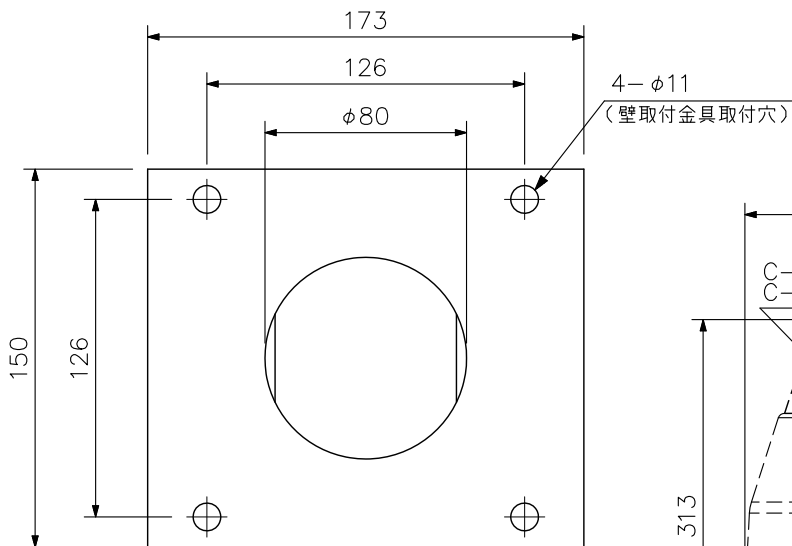

また、定期的に本体、取付金具、取付バンドにガタ、ゆるみ等の異常がないかメンテナンスを実施してください。

■ 外観図

上面図

A矢視図

正面図

ポール取付例

(縮尺：1/6)

単位：mm 縮尺：1/3

※ () 内は参考寸法値です。