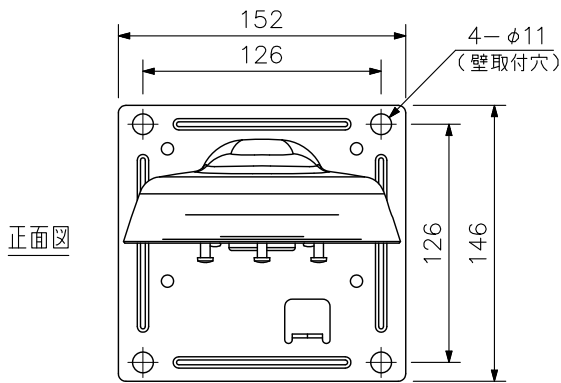

■ 概要

屋外カメラを壁面に設置するとき使用する屋外コンビネーションカメラ/屋外PTZカメラ/屋外ドームカメラ一体型レコーダー専用の壁取付金具です。

■ 仕様

仕	上	カバー : ASA樹脂 パールホワイト 塗装 壁取付金具 : ステンレス ホワイト 塗装
寸	法	152 (W) × 146 (H) × 212 (D) mm
質	量	910 g
付	属	品 カバー固定ねじ…2

※壁面に取付けするねじは付属していません。別途ご用意ください。
※壁面の強度にご注意ください。

■ 外観図

上面図

壁取付図
(縮尺: 1/6)

正面図

側面図

底面図

通線穴位置図

単位: mm 縮尺: 1/4