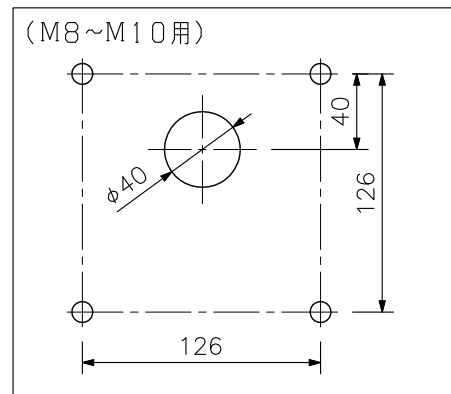

■ 概要

屋外カメラを壁面に設置するとき使用する屋外コンビネーションカメラ/屋外PTZカメラ/屋外ドームカメラ一体型レコーダー専用の壁取付金具です。

■ 仕様

仕	上	カバー : ASA樹脂 パールホワイト 塗装 壁取付金具 : ステンレス ホワイト 塗装
寸	法	152 (W) × 146 (H) × 212 (D) mm
質	量	910 g
付	属	品 カバー固定ねじ…2

※壁面に取付けするねじは付属していません。別途ご用意ください。
※壁面の強度にご注意ください。

■ 外観図

上面図

壁取付図
(縮尺: 1/6)

正面図

側面図

底面図

通線穴位置図

単位: mm 縮尺: 1/4