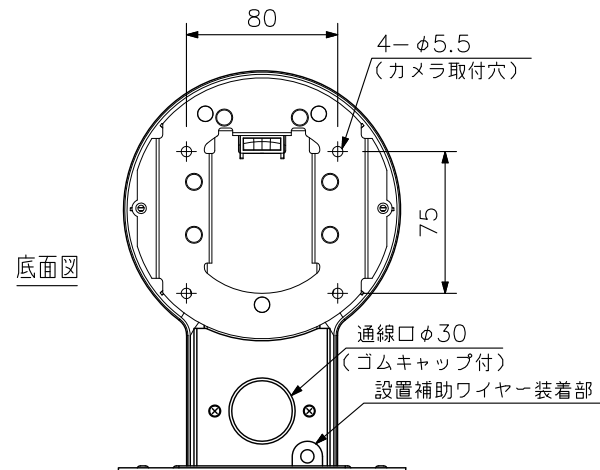

■ 概要

屋外カメラを壁面に設置するとき使用する屋外コンビネーションカメラ/屋外PTZカメラ/屋外ドームカメラ一体型レコーダー専用の壁取付金具です。

■ 仕様

仕	上	カバー : ASA樹脂 パールホワイト 塗装 壁取付金具 : ステンレス ホワイト 塗装
寸	法	152 (W) × 146 (H) × 212 (D) mm
質	量	910 g
付	属	品 カバー固定ねじ…2

※壁面に取付けするねじは付属していません。別途ご用意ください。
※壁面の強度にご注意ください。

■ 外観図

上面図

壁取付図
(縮尺: 1/6)

正面図

側面図

底面図

通線穴位置図

単位: mm 縮尺: 1/4