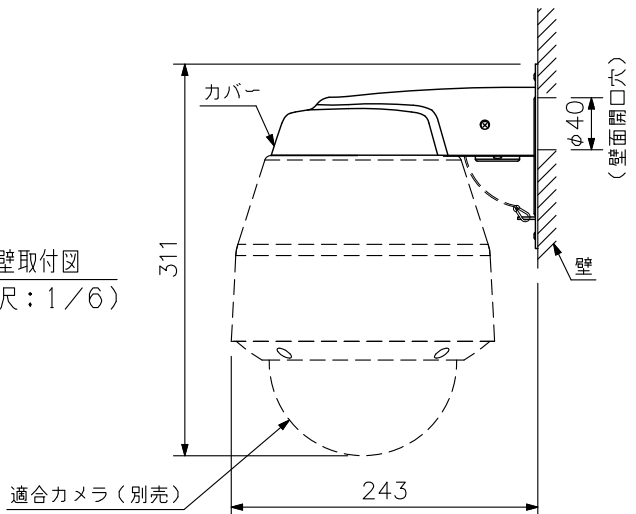

■ 概要

屋外カメラを壁面に設置するとき使用する屋外コンビネーションカメラ/屋外PTZカメラ/屋外ドームカメラ一体型レコーダー専用の壁取付金具です。

■ 仕様

仕	上	カバー : ASA樹脂 パールホワイト 塗装 壁取付金具 : ステンレス ホワイト 塗装
寸	法	152 (W) × 146 (H) × 212 (D) mm
質	量	910 g
付	属	品 カバー固定ねじ…2

※壁面に取付けするねじは付属していません。別途ご用意ください。
※壁面の強度にご注意ください。

■ 外観図

上面図

壁取付図
(縮尺: 1/6)

正面図

側面図

底面図

通線穴位置図

単位: mm 縮尺: 1/4