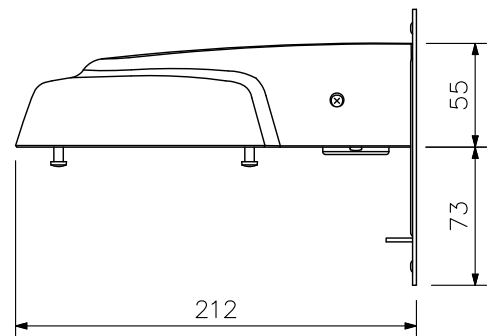

■ 概要

屋外カメラを壁面に設置するとき使用する屋外コンビネーションカメラ/屋外PTZカメラ/屋外ドームカメラ一体型レコーダー専用の壁取付金具です。

■ 仕様

仕	上	カバー : ASA樹脂 パールホワイト 塗装 壁取付金具 : ステンレス ホワイト 塗装
寸	法	152 (W) × 146 (H) × 212 (D) mm
質	量	910 g
付	属	品 カバー固定ねじ…2

※壁面に取付けするねじは付属していません。別途ご用意ください。
※壁面の強度にご注意ください。

■ 外観図

上面図

壁取付図
(縮尺: 1/6)

正面図

側面図

底面図

通線穴位置図

単位: mm 縮尺: 1/4