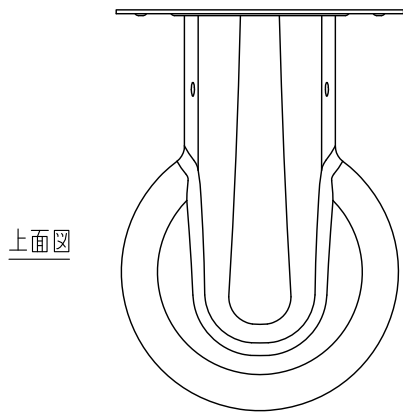

■ 概要

屋外カメラを壁面に設置するとき使用する屋外コンビネーションカメラ/屋外PTZカメラ/屋外ドームカメラ一体型レコーダー専用の壁取付金具です。

■ 仕様

仕	上	カバー : ASA樹脂 パールホワイト 塗装 壁取付金具 : ステンレス ホワイト 塗装
寸	法	152 (W) × 146 (H) × 212 (D) mm
質	量	910 g
付	属	品 カバー固定ねじ…2

※壁面に取付けするねじは付属していません。別途ご用意ください。
※壁面の強度にご注意ください。

■ 外観図

上面図

壁取付図
(縮尺: 1/6)

正面図

側面図

底面図

通線穴位置図

単位: mm 縮尺: 1/4