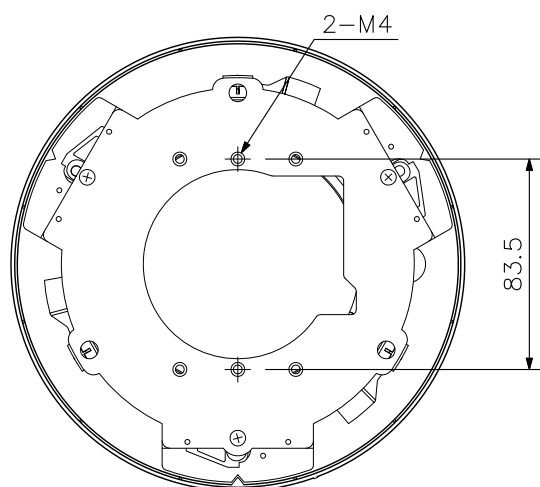

■ 概要

ドーム型カメラを天井に埋め込む場合に使用する天井埋込金具です。
 二重天井の石膏ボードなど、取付ねじ強度が十分に得られない場所に設置する時に使用します。
 また、ドーム型カメラのドームカバーだけを露出させて設置することができます。

■ 仕様

取付天井厚	25 mm以下
使用場所	屋内
仕上	埋込金具 : 圧延鋼板 黒塗装 化粧パネル : ABS樹脂 オフホワイト
天井取付穴寸法	φ158~φ162 mm
質量	φ180×53 (H) mm (ねじの高さ含まず) 280 g
付属品	カメラ取付ねじ…2, 穴ふさぎゴム…1, 化粧パネル…1

■ 外観図

※天井取付穴は
φ158~φ162 mmです。

天井取付図

単位 : mm 縮尺 : 1/3