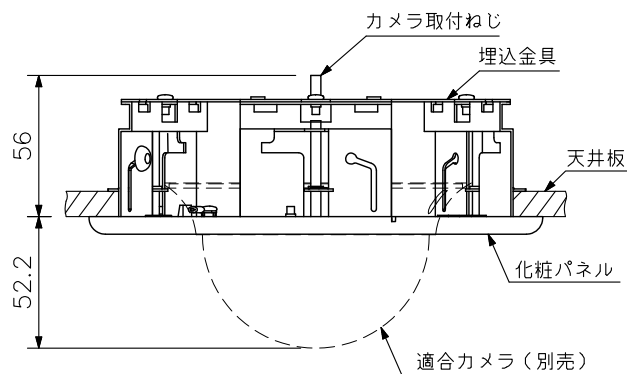

■ 概要

ドーム型カメラを天井に埋め込む場合に使用する天井埋込金具です。
 二重天井の石膏ボードなど、取付ねじ強度が十分に得られない場所に設置する時に使用します。
 また、ドーム型カメラのドームカバーだけを露出させて設置することができます。

■ 仕様

取付天井厚	25 mm以下
使用場所	屋内
仕上	埋込金具 : 圧延鋼板 黒塗装 化粧パネル : ABS樹脂 オフホワイト
天井取付穴寸法	φ158~φ162 mm
質量	φ180×53 (H) mm (ねじの高さ含まず) 280 g
付属品	カメラ取付ねじ…2, 穴ふさぎゴム…1, 化粧パネル…1

■ 外観図

※天井取付穴は
φ158~φ162 mmです。

天井取付図

単位 : mm 縮尺 : 1/3