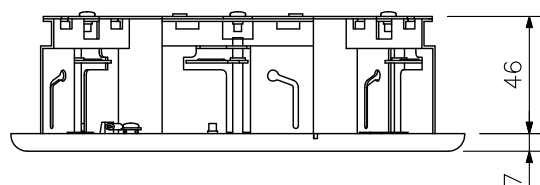

■ 概要

ドーム型カメラを天井に埋め込む場合に使用する天井埋込金具です。
 二重天井の石膏ボードなど、取付ねじ強度が十分に得られない場所に設置する時に使用します。
 また、ドーム型カメラのドームカバーだけを露出させて設置することができます。

■ 仕様

取付天井厚	25 mm以下
使用場所	屋内
仕上	埋込金具 : 圧延鋼板 黒塗装 化粧パネル : ABS樹脂 オフホワイト
天井取付穴寸法	φ158~φ162 mm
質量	φ180×53 (H) mm (ねじの高さ含まず) 280 g
付属品	カメラ取付ねじ…2, 穴ふさぎゴム…1, 化粧パネル…1

■ 外観図

※天井取付穴は
φ158~φ162 mmです。

天井取付図

単位 : mm 縮尺 : 1/3