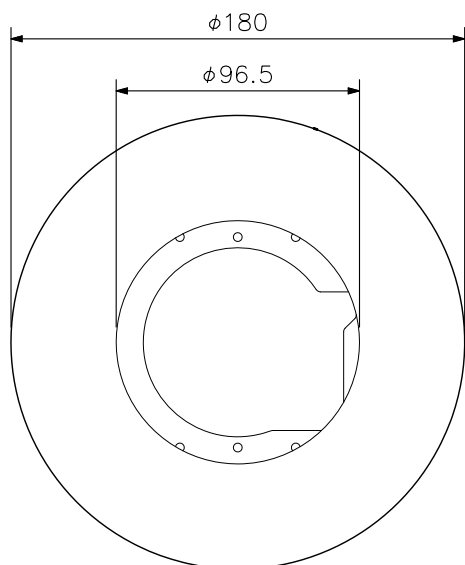

■ 概要

ドーム型カメラを天井に埋め込む場合に使用する天井埋込金具です。
 二重天井の石膏ボードなど、取付ねじ強度が十分に得られない場所に設置する時に使用します。
 また、ドーム型カメラのドームカバーだけを露出させて設置することができます。

■ 仕様

取付天井厚	25 mm以下
使用場所	屋内
仕上	埋込金具 : 圧延鋼板 黒塗装 化粧パネル : ABS樹脂 オフホワイト
天井取付穴寸法	φ158~φ162 mm
質量	φ180×53 (H) mm (ねじの高さ含まず) 280 g
付属品	カメラ取付ねじ…2, 穴ふさぎゴム…1, 化粧パネル…1

■ 外観図

※天井取付穴は
φ158~φ162 mmです。

天井取付図

単位 : mm 縮尺 : 1/3