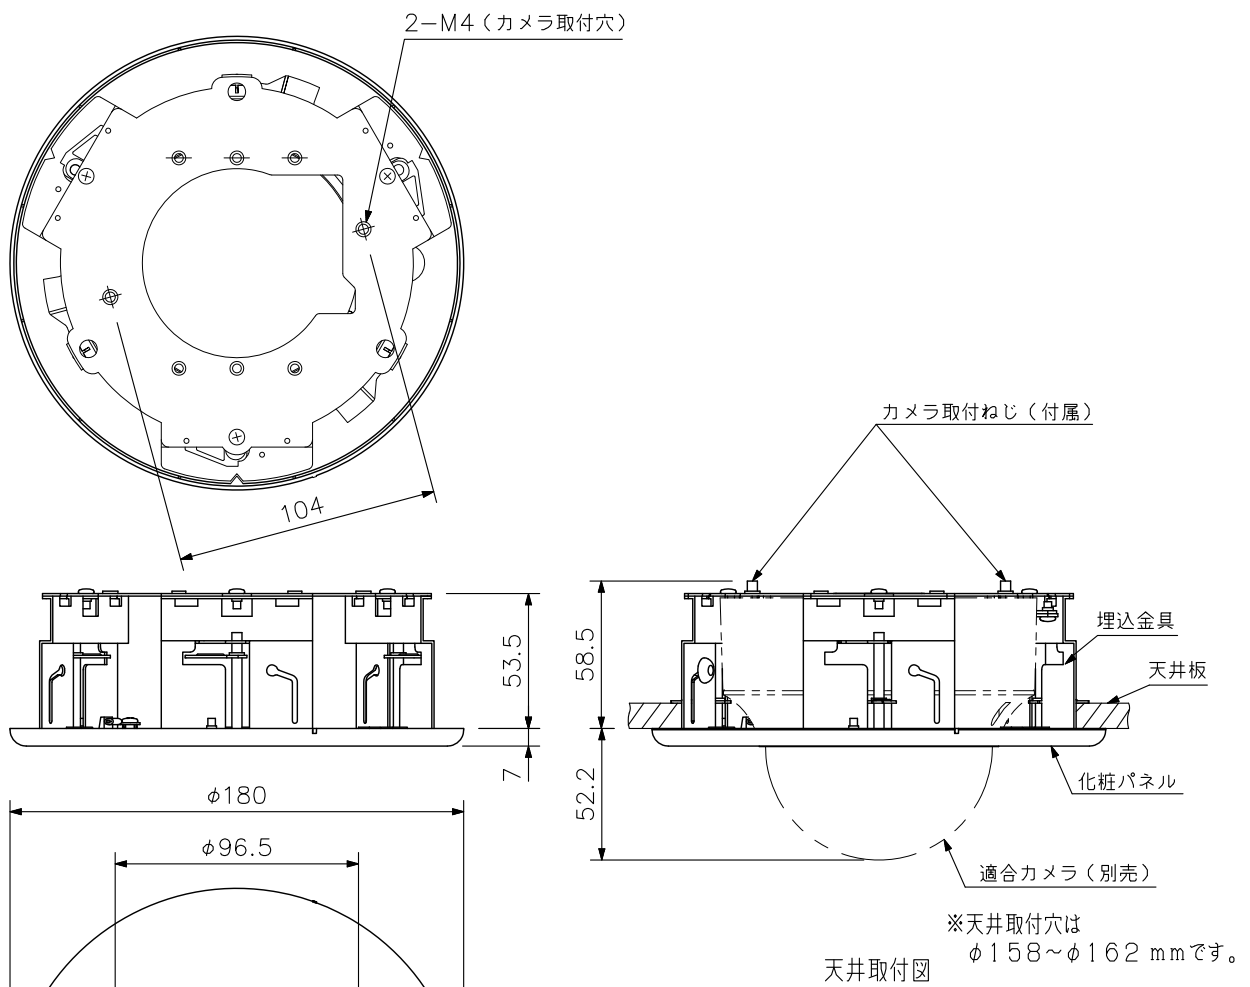

■ 概要

適合するカメラを天井に埋め込んで設置するための金具です。  
 二重天井の石膏ボードなど、取付ねじ強度が十分に得られない場所に設置する時やカメラの露出部分を少なくしたい時に使用します。

■ 仕様

取付天井厚	25 mm以下
使用場所	屋内
仕上	埋込金具 : 圧延銅板 黒 塗装 化粧パネル : ABS樹脂 オフホワイト 塗装
天井取付穴	φ158~φ162 mm
寸法	φ180×60.5 (H) mm (突起部を除く)
質量	300 g
付属品	カメラ取付ねじ…2, 穴ふさぎゴム…1, 化粧パネル…1

■ 外観図

単位 : mm 縮尺 : 1/3