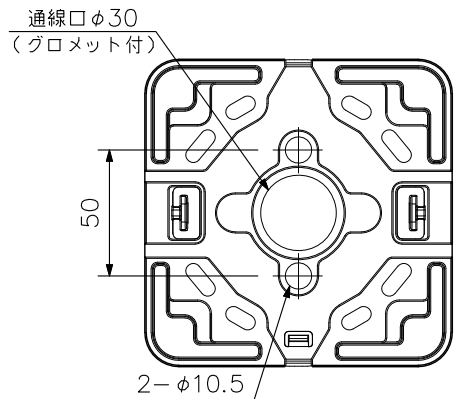

■ 概要

適合する屋外箱型カメラ用の、ケーブル収納性に優れた配線ボックスです。ポール取付金具C-BC450PM(別売)、ポール取付バンドYS-60B(別売)と組み合わせて使用することで、ポールに設置することもできます。

■ 仕様

仕	上	アルミダイカスト	クールホワイト	塗装
寸	法	122(W)×122(H)×50(D) mm		
質	量	680 g		
付	属	安全ワイヤー…1, 安全ワイヤー取付ねじ…1, カメラ取付ねじ…4, ケーブルクランプ…1, ホールカバー…4		

※配線ボックスを天井や壁に固定するねじは付属していません。
 ※取付部の強度にご注意ください。

■ 外観図

上面図

正面図

側面図

背面図

底面図

単位：mm 縮尺：1/3