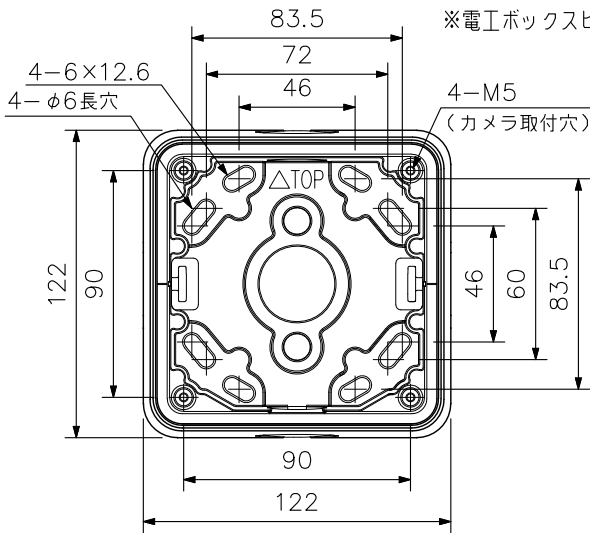

■ 概要

適合する屋外箱型カメラ用の、ケーブル収納性に優れた配線ボックスです。ポール取付金具C-BC450PM(別売)、ポール取付バンドYS-60B(別売)と組み合わせて使用することで、ポールに設置することもできます。

■ 仕様

仕	上	アルミダイカスト	クールホワイト	塗装
寸	法	122(W)×122(H)×50(D) mm		
質	量	680 g		
付	属	安全ワイヤー…1, 安全ワイヤー取付ねじ…1, カメラ取付ねじ…4, ケーブルクランプ…1, ホールカバー…4		

※配線ボックスを天井や壁に固定するねじは付属していません。
 ※取付部の強度にご注意ください。

■ 外観図

上面図

正面図

側面図

背面図

底面図

単位：mm 縮尺：1/3