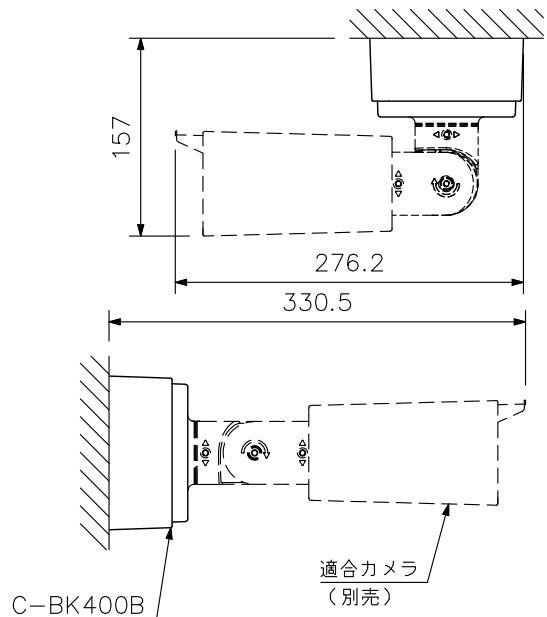

■ 概要

適合する屋外箱型カメラ用の、ケーブル収納性に優れた配線ボックスです。ポール取付金具C-BC450PM(別売)、ポール取付バンドYS-60B(別売)と組み合わせて使用することで、ポールに設置することもできます。

■ 仕様

仕	上	アルミダイカスト	クールホワイト	塗装
寸	法	122(W)×122(H)×50(D) mm		
質	量	680 g		
付	属	安全ワイヤー…1, 安全ワイヤー取付ねじ…1, カメラ取付ねじ…4, ケーブルクランプ…1, ホールカバー…4		

※配線ボックスを天井や壁に固定するねじは付属していません。
 ※取付部の強度にご注意ください。

■ 外観図

上面図

正面図

側面図

背面図

底面図

単位：mm 縮尺：1/3