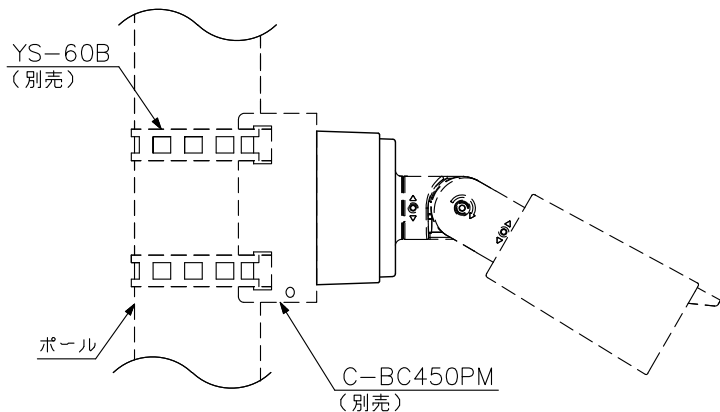

■ 概要

適合する屋外箱型カメラ用の、ケーブル収納性に優れた配線ボックスです。ポール取付金具C-BC450PM(別売)、ポール取付バンドYS-60B(別売)と組み合わせて使用することで、ポールに設置することもできます。

■ 仕様

仕	上	アルミダイカスト	クールホワイト	塗装
寸	法	122(W)×122(H)×50(D) mm		
質	量	680 g		
付	属	安全ワイヤー…1, 安全ワイヤー取付ねじ…1, カメラ取付ねじ…4, ケーブルクランプ…1, ホールカバー…4		

※配線ボックスを天井や壁に固定するねじは付属していません。
 ※取付部の強度にご注意ください。

■ 外観図

上面図

正面図

側面図

背面図

底面図

単位：mm 縮尺：1/3