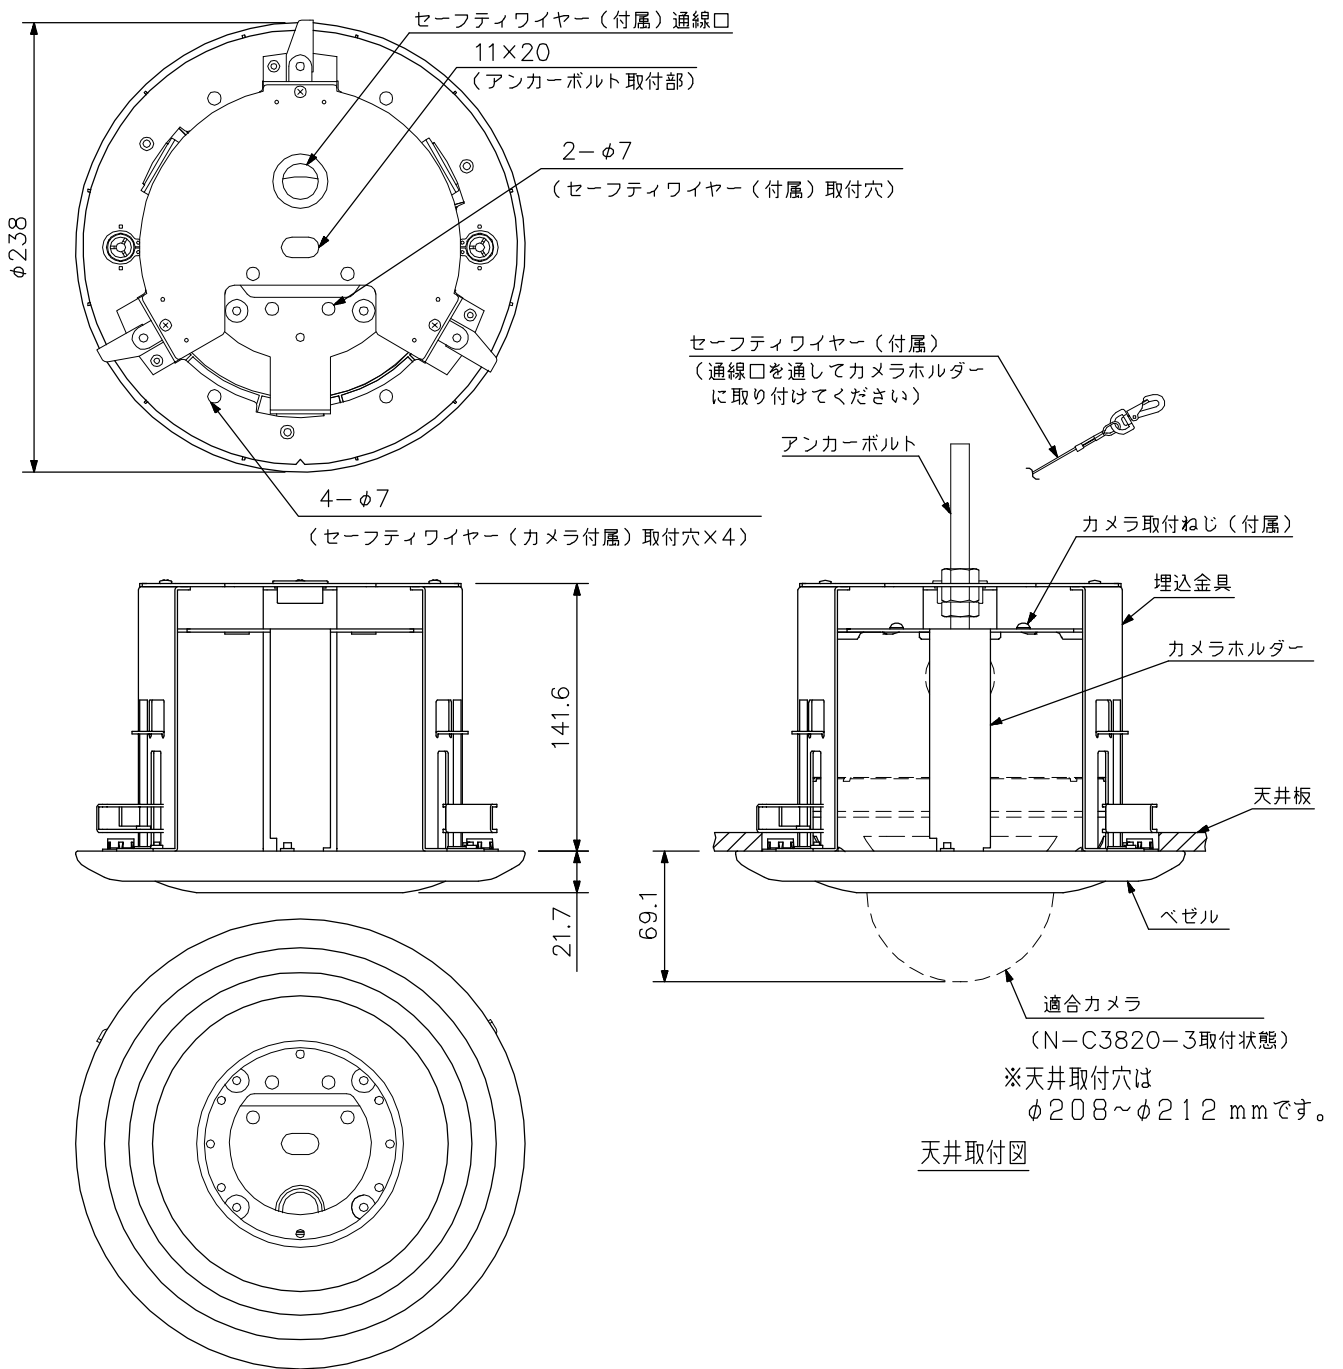

■ 概要

適合するカメラを天井に埋め込んで設置するための金具です。
 二重天井の石膏ボードなど、取付ねじ強度が充分に得られない場所に設置する時やカメラの露出部分を少なくしたい時に使用してください。使用場所は屋内に限ります。

■ 仕様

取付天井厚	40 mm以下
使用場所	屋内
仕上	ベゼル : PC樹脂 オフホワイト 塗装 埋込金具, カメラホルダー : 圧延鋼板 黒 塗装
天井取付穴寸	φ208~φ212 mm φ238×163.3 (H) mm
質量	1.2 kg
付属品	セーフティワイヤー (1 m) …1, 型紙…1, スペース…一式, カメラ取付ねじ…一式

■ 外観図

単位: mm 縮尺: 1/4